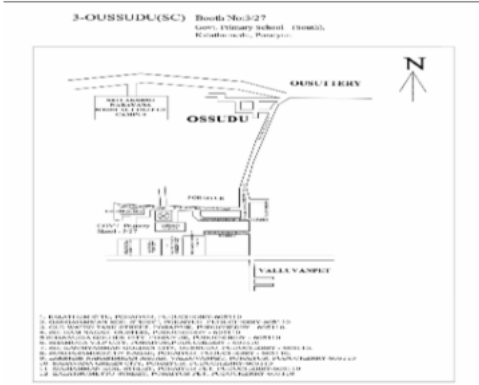

Nazri Naksha