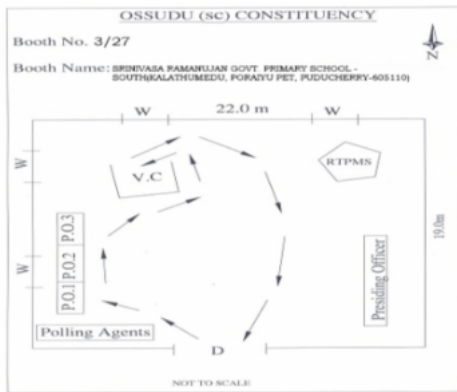

வாக்காளர் பதிவு அதிகாரியின்  
கையொப்பம்

Nazri Naksha

Google Map View

Polling Station Building Front View

Polling Station Front View

Cad View

Key MAP View

1 பெயர் : தனசு தந்தை பெயர்: முத்தையன் வீட்டு எண் : 1 வயது : 58 பாலினம் : ஆண்	MVM0233486	புகைப்பட ம் உள்ளது	2 பெயர் : தவவள்ளி கணவர் பெயர்: கோபாலகிருஷ்ணன் வீட்டு எண் : 1 வயது : 53 பாலினம் : பெண்	YSW0137349	புகைப்பட ம் உள்ளது	3 பெயர் : ஜெயந்தி கணவர் பெயர்: தனசு வீட்டு எண் : 1 வயது : 53 பாலினம் : பெண்	MVM0232769	புகைப்பட ம் உள்ளது
4 பெயர் : கோபாலகிருஷ்ணன் தந்தை பெயர்: கலியபெருமாள் வீட்டு எண் : 1 வயது : 50 பாலினம் : ஆண்	MVM0221242	புகைப்பட ம் உள்ளது	5 பெயர் : அன்பரசன் தந்தை பெயர்: கோபாலகிருஷ்ணன் வீட்டு எண் : 1 வயது : 31 பாலினம் : ஆண்	YSW0049742	புகைப்பட ம் உள்ளது	6 பெயர் : தனம் கணவர் பெயர்: கோவிந்தராசு வீட்டு எண் : 2 வயது : 75 பாலினம் : பெண்	YSW0136903	புகைப்பட ம் உள்ளது
7 பெயர் : தவமுத்து தந்தை பெயர்: கோவிந்தராசு வீட்டு எண் : 2 வயது : 55 பாலினம் : ஆண்	YSW0136937	புகைப்பட ம் உள்ளது	8 பெயர் : பரணிராஜ் தந்தை பெயர்: கோவிந்தராசு வீட்டு எண் : 2 வயது : 49 பாலினம் : ஆண்	YSW0136960	புகைப்பட ம் உள்ளது	9 பெயர் : சமித்ரா கணவர் பெயர்: தவமுத்து வீட்டு எண் : 2 வயது : 47 பாலினம் : பெண்	MVM0213264	புகைப்பட ம் உள்ளது
10 பெயர் : கோமதி கணவர் பெயர்: அறிவரதன் வீட்டு எண் : 2 வயது : 36 பாலினம் : பெண்	YSW0266189	புகைப்பட ம் உள்ளது	11 பெயர் : மதியழகன் தந்தை பெயர்: மாதையன் வீட்டு எண் : 2 வயது : 32 பாலினம் : ஆண்	YSW0262550	புகைப்பட ம் உள்ளது	12 பெயர் : நவீன்குமார் தந்தை பெயர்: வீரமுத்து வீட்டு எண் : 2 வயது : 26 பாலினம் : ஆண்	YSW0243378	புகைப்பட ம் உள்ளது
13 பெயர் : இளவரசன் தந்தை பெயர்: கோபாலகிருஷ்ணன் வீட்டு எண் : 2 வயது : 25 பாலினம் : ஆண்	YSW0112003	புகைப்பட ம் உள்ளது	14 பெயர் : பரமேஸ்வரி தந்தை பெயர்: குமார் வீட்டு எண் : 3 வயது : 36 பாலினம் : பெண்	YSW0002717	புகைப்பட ம் உள்ளது	15 பெயர் : ஜெயந்தி கணவர் பெயர்: முத்துவேல் வீட்டு எண் : 3 வயது : 35 பாலினம் : பெண்	YSW0032912	புகைப்பட ம் உள்ளது
16 பெயர் : காவேரி கணவர் பெயர்: ஆறுமுகம் வீட்டு எண் : 3/1 வயது : 65 பாலினம் : பெண்	YSW0137026	புகைப்பட ம் உள்ளது	17 பெயர் : முத்துவேல் தந்தை பெயர்: ஆறுமுகம் வீட்டு எண் : 3/1 வயது : 42 பாலினம் : ஆண்	MVM0190983	புகைப்பட ம் உள்ளது	# 18 பெயர் : சுசான் மேரி ரொதன் கணவர் பெயர்: மாதவன் வீட்டு எண் : 3/3 வயது : 51 பாலினம் : பெண்	MVM0217232	புகைப்பட ம் உள்ளது
19 பெயர் : கனிமொழி கணவர் பெயர்: பொன்னுராஜ் வீட்டு எண் : 3/3 வயது : 49 பாலினம் : பெண்	YSW0137042	புகைப்பட ம் உள்ளது	20 பெயர் : சங்கர் தந்தை பெயர்: சண்முகம் வீட்டு எண் : 3/4 வயது : 53 பாலினம் : ஆண்	YSW0137067	புகைப்பட ம் உள்ளது	21 பெயர் : கர்லினா கணவர் பெயர்: சங்கர் வீட்டு எண் : 3/4 வயது : 49 பாலினம் : பெண்	YSW0137109	புகைப்பட ம் உள்ளது
22 பெயர் : ஜோதி கணவர் பெயர்: வீரமுத்து வீட்டு எண் : 3/4 வயது : 46 பாலினம் : பெண்	MVM0270389	புகைப்பட ம் உள்ளது	23 பெயர் : ரீனா கணவர் பெயர்: பாலக்கிருஷ்ணன் வீட்டு எண் : 3-A வயது : 45 பாலினம் : பெண்	YSW0005439	புகைப்பட ம் உள்ளது	24 பெயர் : லக்ஷ்மணன் தந்தை பெயர்: அப்யனார் வீட்டு எண் : 3-A வயது : 35 பாலினம் : ஆண்	YSW0005421	புகைப்பட ம் உள்ளது
25 பெயர் : ஐயப்பன் தந்தை பெயர்: வேலாயுதம் வீட்டு எண் : 4 வயது : 58 பாலினம் : ஆண்	YSW0136572	புகைப்பட ம் உள்ளது	26 பெயர் : ஏகவள்ளி கணவர் பெயர்: ஐயப்பன் வீட்டு எண் : 4 வயது : 53 பாலினம் : பெண்	YSW0136614	புகைப்பட ம் உள்ளது	27 பெயர் : சிவக்குமார் தந்தை பெயர்: முனிசாமி வீட்டு எண் : 4 வயது : 42 பாலினம் : ஆண்	MVM0190934	புகைப்பட ம் உள்ளது
28 பெயர் : கலைமணி தந்தை பெயர்: ஐயப்பன் வீட்டு எண் : 4 வயது : 36 பாலினம் : ஆண்	MVM0281030	புகைப்பட ம் உள்ளது	29 பெயர் : சதீஷ் தந்தை பெயர்: தனுசு வீட்டு எண் : 4 வயது : 35 பாலினம் : ஆண்	YSW0005454	புகைப்பட ம் உள்ளது	30 பெயர் : விக்னேஷ்வரன் தந்தை பெயர்: மாரியப்பன் வீட்டு எண் : 4 வயது : 31 பாலினம் : ஆண்	YSW0063867	புகைப்பட ம் உள்ளது