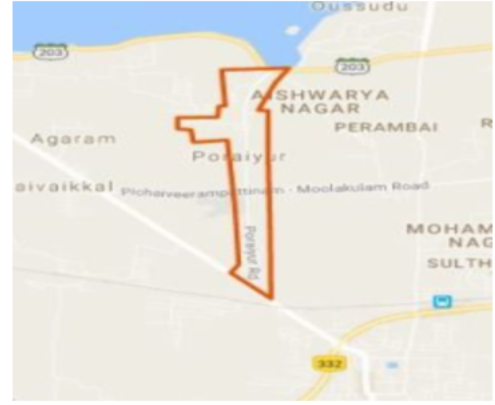

Google Map View