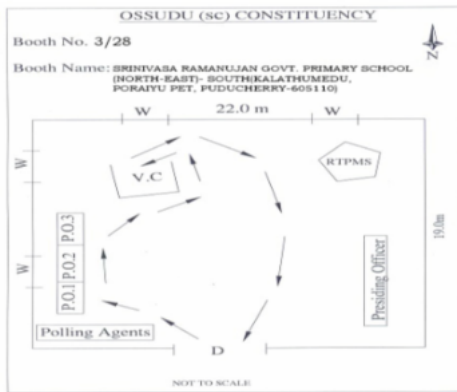

Google Map View

Polling Station Building Front View

Polling Station Front View

Cad View

Key MAP View

1 பெயர் : கலியபெருமாள் தந்தை பெயர்: முத்தியபிள்ளை வீட்டு எண் : 1 வயது : 75 பாலினம் : ஆண்	YSW0143453	புகைப்படம் உள்ளது	2 பெயர் : தனலட்சுமி கணவர் பெயர்: கலியபெருமாள் வீட்டு எண் : 1 வயது : 68 பாலினம் : பெண்	YSW0143446	புகைப்படம் உள்ளது	3 பெயர் : அர்ச்சுனன் தந்தை பெயர்: கிருஷ்ணன் வீட்டு எண் : 1 வயது : 44 பாலினம் : ஆண்	MVM0248211	புகைப்படம் உள்ளது
4 பெயர் : ராதாகிருஷ்ணன் தந்தை பெயர்: கலியபெருமாள் வீட்டு எண் : 1 வயது : 42 பாலினம் : ஆண்	MVM0189977	புகைப்படம் உள்ளது	5 பெயர் : கோவிந்தராஜ் தந்தை பெயர்: இளையபெருமாள் வீட்டு எண் : 2 வயது : 50 பாலினம் : ஆண்	YSW0143420	புகைப்படம் உள்ளது	6 பெயர் : சீனுவாசன் தந்தை பெயர்: கலியபெருமாள் வீட்டு எண் : 4 வயது : 57 பாலினம் : ஆண்	YSW0143412	புகைப்படம் உள்ளது
7 பெயர் : சமதி கணவர் பெயர்: சீனுவாசன் வீட்டு எண் : 4 வயது : 50 பாலினம் : பெண்	YSW0143404	புகைப்படம் உள்ளது	8 பெயர் : கோபாலகிருஷ்ணன் தந்தை பெயர்: கலியபெருமாள் வீட்டு எண் : 4 வயது : 50 பாலினம் : ஆண்	YSW0143396	புகைப்படம் உள்ளது	9 பெயர் : பொற்கலை கணவர் பெயர்: மூர்த்தி வீட்டு எண் : 4 வயது : 44 பாலினம் : பெண்	MVM0224790	புகைப்படம் உள்ளது
10 பெயர் : சரசராணி கணவர் பெயர்: வீரப்பன் வீட்டு எண் : 5 வயது : 67 பாலினம் : பெண்	YSW0143388	புகைப்படம் உள்ளது	11 பெயர் : வீரப்பன் தந்தை பெயர்: வெங்கடேசுபிள்ளை வீட்டு எண் : 6 வயது : 64 பாலினம் : ஆண்	YSW0143370	புகைப்படம் உள்ளது	12 பெயர் : விஜயா கணவர் பெயர்: வீரப்பன் வீட்டு எண் : 6 வயது : 62 பாலினம் : பெண்	YSW0143354	புகைப்படம் உள்ளது
13 பெயர் : விமலா கணவர் பெயர்: பெருமாள் வீட்டு எண் : 6 வயது : 49 பாலினம் : பெண்	MVM0212522	புகைப்படம் உள்ளது	14 பெயர் : சக்திவேல் தந்தை பெயர்: வீரப்பன் வீட்டு எண் : 6 வயது : 40 பாலினம் : ஆண்	MVM0257006	புகைப்படம் உள்ளது	15 பெயர் : முருகன் தந்தை பெயர்: சுப்பிராயன் வீட்டு எண் : 6 வயது : 39 பாலினம் : ஆண்	MVM0257014	புகைப்படம் உள்ளது
16 பெயர் : ரகுராமன் தந்தை பெயர்: வீரப்பன் வீட்டு எண் : 6 வயது : 39 பாலினம் : ஆண்	MVM0235283	புகைப்படம் உள்ளது	17 பெயர் : சுந்தரராசு தந்தை பெயர்: முனிசாமி வீட்டு எண் : 7 வயது : 68 பாலினம் : ஆண்	YSW0143347	புகைப்படம் உள்ளது	18 பெயர் : தண்டபாணி தந்தை பெயர்: முனுசாமி வீட்டு எண் : 7 வயது : 60 பாலினம் : ஆண்	YSW0143321	புகைப்படம் உள்ளது
19 பெயர் : சித்திரா கணவர் பெயர்: சுந்தரராசு வீட்டு எண் : 7 வயது : 60 பாலினம் : பெண்	YSW0143305	புகைப்படம் உள்ளது	20 பெயர் : சரளா கணவர் பெயர்: தண்டபாணி வீட்டு எண் : 7 வயது : 50 பாலினம் : பெண்	YSW0143297	புகைப்படம் உள்ளது	21 பெயர் : மகாலட்சுமி கணவர் பெயர்: தெய்வசிகாமணி வீட்டு எண் : 8 வயது : 68 பாலினம் : பெண்	YSW0143263	புகைப்படம் உள்ளது
22 பெயர் : ஜெயராமன் தந்தை பெயர்: முத்தையாபிள்ளை வீட்டு எண் : 8 வயது : 68 பாலினம் : ஆண்	YSW0143248	புகைப்படம் உள்ளது	23 பெயர் : ஆதிலட்சுமி கணவர் பெயர்: செயமூர்த்தி என்கிற தனபால் வீட்டு எண் : 8 வயது : 63 பாலினம் : பெண்	YSW0143172	புகைப்படம் உள்ளது	24 பெயர் : விஜயா என்கிற கோவிந்தம்மாள் கணவர் பெயர்: ஜெயராமன் வீட்டு எண் : 8 வயது : 61 பாலினம் : பெண்	YSW0143156	புகைப்படம் உள்ளது
25 பெயர் : கவிசக்கரவர்த்தி தந்தை பெயர்: செல்வராஜ் வீட்டு எண் : 8 வயது : 46 பாலினம் : ஆண்	MVM0227686	புகைப்படம் உள்ளது	26 பெயர் : மாதவன் தந்தை பெயர்: தெய்வசிகாமணி வீட்டு எண் : 8 வயது : 41 பாலினம் : ஆண்	MVM0248245	புகைப்படம் உள்ளது	27 பெயர் : பூந்தர் தந்தை பெயர்: தனபால் வீட்டு எண் : 8 வயது : 41 பாலினம் : ஆண்	MVM0248229	புகைப்படம் உள்ளது
28 பெயர் : வெங்கடேசுபெருமாள் தந்தை பெயர்: மாயகிருஷ்ணன் வீட்டு எண் : 9 வயது : 67 பாலினம் : ஆண்	YSW0143149	புகைப்படம் உள்ளது	29 பெயர் : பாக்கியம் கணவர் பெயர்: வெங்கடேசுபெருமாள் வீட்டு எண் : 9 வயது : 52 பாலினம் : பெண்	YSW0143131	புகைப்படம் உள்ளது	30 பெயர் : கிருஷ்ணன் தந்தை பெயர்: சுப்பிராயன் வீட்டு எண் : 9 வயது : 44 பாலினம் : ஆண்	MVM0227744	புகைப்படம் உள்ளது