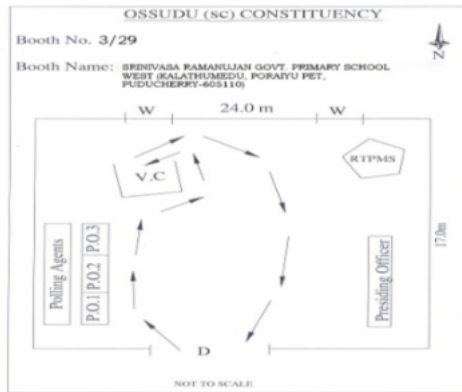

வாக்காளர் பதிவு அதிகாரியின்
கையொப்பம்

Nazri Naksha

Google Map View

Polling Station Building Front View

Polling Station Front View

Cad View

Key MAP View

1 பெயர் : வீரமுத்து தந்தை பெயர் : அய்யாகண்ணு வீட்டு எண் : 1 வயது : 58 பாலினம் : ஆண்	YSW0133801	புகைப்படம் உள்ளது	2 பெயர் : ஜெகதீஸ்வரி கணவர் பெயர் : வீரமுத்து வீட்டு எண் : 1 வயது : 57 பாலினம் : பெண்	YSW0133843	புகைப்படம் உள்ளது	3 பெயர் : பன்னீர் தந்தை பெயர் : அய்யாகண்ணு வீட்டு எண் : 1 வயது : 41 பாலினம் : ஆண்	MVM0190231	புகைப்படம் உள்ளது
4 பெயர் : அபிராமி தந்தை பெயர் : வீரமுத்து வீட்டு எண் : 1 வயது : 32 பாலினம் : பெண்	YSW0041228	புகைப்படம் உள்ளது	5 பெயர் : பரமேஸ்வரி கணவர் பெயர் : ராமு வீட்டு எண் : 3 வயது : 47 பாலினம் : பெண்	MVM0222398	புகைப்படம் உள்ளது	6 பெயர் : பாலகிருஷ்ணன் தந்தை பெயர் : தெய்வநாயகம் வீட்டு எண் : 3 வயது : 45 பாலினம் : ஆண்	MVM0229468	புகைப்படம் உள்ளது
7 பெயர் : புஷ்பவள்ளி கணவர் பெயர் : ஜெகநாதன் வீட்டு எண் : 4 வயது : 55 பாலினம் : பெண்	YSW0133892	புகைப்படம் உள்ளது	8 பெயர் : உலகரட்சகன் தந்தை பெயர் : ஜெகநாதன் வீட்டு எண் : 4 வயது : 52 பாலினம் : ஆண்	YSW0133900	புகைப்படம் உள்ளது	9 பெயர் : உத்திரவேல் தந்தை பெயர் : ஜெகநாதன் வீட்டு எண் : 4 வயது : 46 பாலினம் : ஆண்	MVM0225136	புகைப்படம் உள்ளது
10 பெயர் : ஞானவள்ளி தந்தை பெயர் : ஜெகநாதன் வீட்டு எண் : 4 வயது : 44 பாலினம் : பெண்	MVM0225201	புகைப்படம் உள்ளது	11 பெயர் : கிரிஜா கணவர் பெயர் : உலகரட்சகன் வீட்டு எண் : 4 வயது : 38 பாலினம் : பெண்	MVM0281063	புகைப்படம் உள்ளது	12 பெயர் : முனியம்மாள் கணவர் பெயர் : முருகேசன் வீட்டு எண் : 5 வயது : 70 பாலினம் : பெண்	YSW0133918	புகைப்படம் உள்ளது
13 பெயர் : தாமரை கணவர் பெயர் : பக்கிரி வீட்டு எண் : 6 வயது : 65 பாலினம் : பெண்	YSW0133934	புகைப்படம் உள்ளது	14 பெயர் : தாமரைச்செல்வி தந்தை பெயர் : பக்கிரி வீட்டு எண் : 6 வயது : 41 பாலினம் : பெண்	MVM0188599	புகைப்படம் உள்ளது	15 பெயர் : குபேரன் தந்தை பெயர் : பக்கிரி வீட்டு எண் : 6 வயது : 39 பாலினம் : ஆண்	MVM0232835	புகைப்படம் உள்ளது
S2 16 பெயர் : ஜெயவரதன் தந்தை பெயர் : பக்கிரிசாமி வீட்டு எண் : 6 வயது : 32 பாலினம் : ஆண்	YSW0064709	புகைப்படம் உள்ளது	17 பெயர் : சந்தோஷ் தந்தை பெயர் : காத்தவராயன் வீட்டு எண் : 6 வயது : 26 பாலினம் : ஆண்	YSW0098442	புகைப்படம் உள்ளது	18 பெயர் : நாகலிங்கம் தந்தை பெயர் : மண்ணாங்கட்டி வீட்டு எண் : 7 வயது : 68 பாலினம் : ஆண்	YSW0133637	புகைப்படம் உள்ளது
19 பெயர் : ரெஜினா கணவர் பெயர் : நாகலிங்கம் வீட்டு எண் : 7 வயது : 60 பாலினம் : பெண்	YSW0133645	புகைப்படம் உள்ளது	20 பெயர் : எட்டியான் தந்தை பெயர் : மண்ணாங்கட்டி வீட்டு எண் : 7 வயது : 50 பாலினம் : ஆண்	MVM0225110	புகைப்படம் உள்ளது	21 பெயர் : கலியவரதன் தந்தை பெயர் : முனிசாமி வீட்டு எண் : 7 வயது : 48 பாலினம் : ஆண்	YSW0133652	புகைப்படம் உள்ளது
22 பெயர் : அஞ்சுகம் கணவர் பெயர் : எட்டியான் வீட்டு எண் : 7 வயது : 46 பாலினம் : பெண்	MVM0226019	புகைப்படம் உள்ளது	23 பெயர் : வீராசாமி தந்தை பெயர் : முனுசாமி வீட்டு எண் : 7 வயது : 44 பாலினம் : ஆண்	MVM0225011	புகைப்படம் உள்ளது	24 பெயர் : முத்துலட்சுமி கணவர் பெயர் : ராமதாஸ் வீட்டு எண் : 8 வயது : 70 பாலினம் : பெண்	YSW0133660	புகைப்படம் உள்ளது
25 பெயர் : இரகுநாதன் தந்தை பெயர் : ராமதாஸ் வீட்டு எண் : 8 வயது : 48 பாலினம் : ஆண்	MVM0188581	புகைப்படம் உள்ளது	26 பெயர் : அருமைநாதன் தந்தை பெயர் : ராமதாஸ் வீட்டு எண் : 8 வயது : 46 பாலினம் : ஆண்	MVM0222943	புகைப்படம் உள்ளது	27 பெயர் : அருள்நாதன் தந்தை பெயர் : ராமதாஸ் வீட்டு எண் : 8 வயது : 41 பாலினம் : ஆண்	MVM0257113	புகைப்படம் உள்ளது
28 பெயர் : ஆனந்தி கணவர் பெயர் : இரகுநாதன் வீட்டு எண் : 8 வயது : 36 பாலினம் : பெண்	MVM0281097	புகைப்படம் உள்ளது	29 பெயர் : கிருஷ்ணராஜ் தந்தை பெயர் : ராமசாமி வீட்டு எண் : 9 வயது : 65 பாலினம் : ஆண்	YSW0133678	புகைப்படம் உள்ளது	30 பெயர் : குமுதா கணவர் பெயர் : கிருஷ்ணராஜ் வீட்டு எண் : 9 வயது : 62 பாலினம் : பெண்	YSW0133694	புகைப்படம் உள்ளது