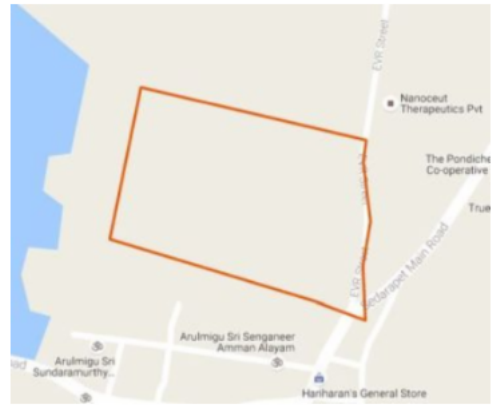

Google Map View