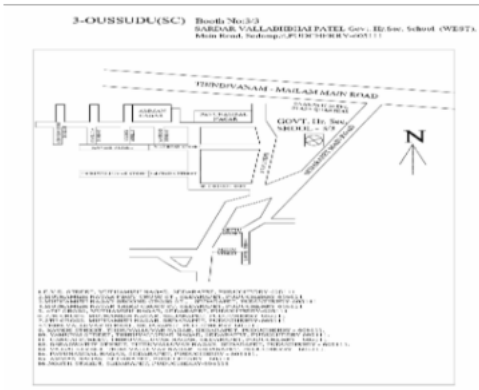

Nazri Naksha