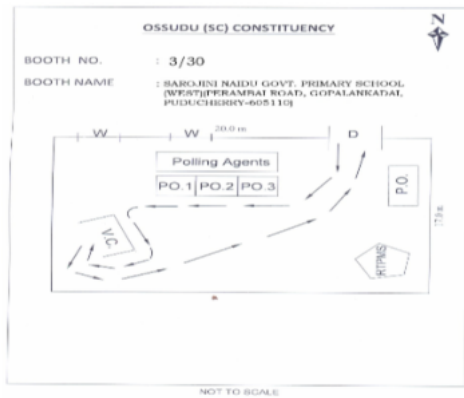

1	758	355	389	0	744
---	-----	-----	-----	---	-----

வாக்காளர் பதிவு அதிகாரியின்  
கையொப்பம்

Nazri Naksha

Google Map View

Polling Station Building Front View

Polling Station Front View

Cad View

Key MAP View