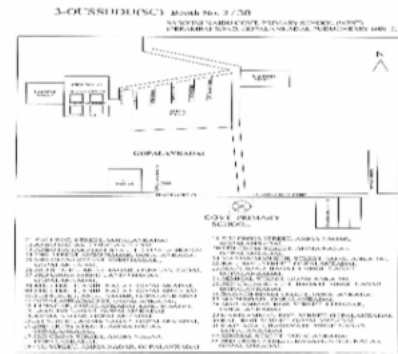

Cad View

Key MAP View