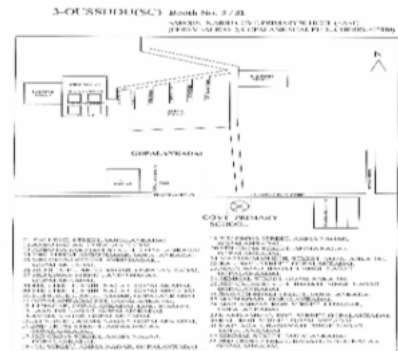

Key MAP View