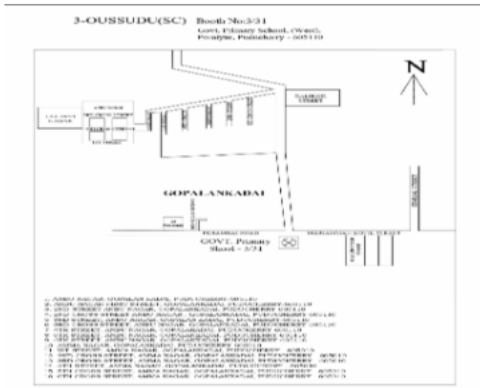

Nazri Naksha