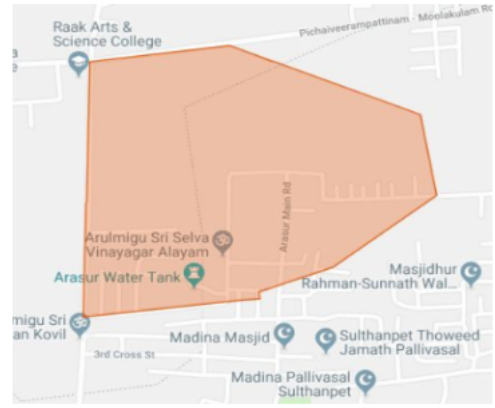

### 3. வாக்குச் சாவடி விவரங்கள்

<b>வாக்குச் சாவடியின் எண் மற்றும் பெயர் :</b> 32 - டாக்டர் ஏ.பி.ஜே. அப்துல் கலாம் அரசு ஆரம்பப்பள்ளி (கிழக்கு)	<b>வாக்குச் சாவடியின் வகை (ஆண்/பெண்/பொது)</b>	<b>பொது</b>
<b>வாக்குச் சாவடியின் முகவரி :</b> டாக்டர் ஏ.பி.ஜே. அப்துல் கலாம் அரசு ஆரம்பப்பள்ளி, களத்துமேடுத் தெரு, அரகூர், புதுச்சேரி - 605110	<b>பாகத்தில் உள்ள துணை வாக்குச்சாவடிகளின் எண்ணிக்கை :</b>	0

### 4. வாக்காளர்களின் எண்ணிக்கை

தொடங்கும் வரிசை எண்	முடியும் வரிசை எண்	நிகர வாக்காளர்கள்			
		ஆண்	பெண்	மூன்றாம் பாலினம்	மொத்தம்
1	681	259	317	0	576

வாக்காளர் பதிவு அதிகாரியின்  
கையொப்பம்

Nazri Naksha

Google Map View