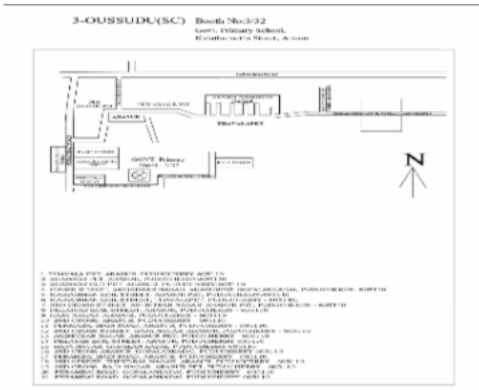

Nazri Naksha