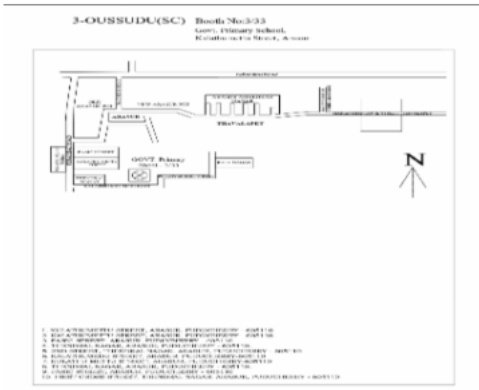

Nazri Naksha