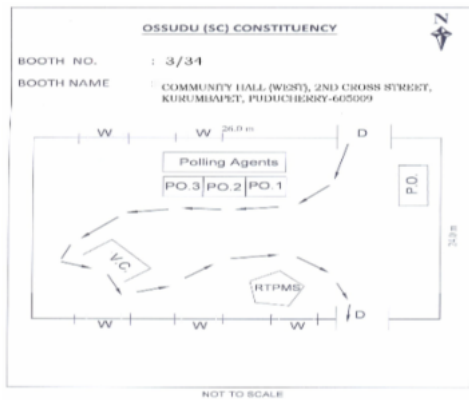

வாக்காளர் பதிவு அதிகாரியின்
கையொப்பம்

Nazri Naksha

Google Map View

Polling Station Building Front View

Polling Station Front View

Cad View

Key MAP View

1 பெயர் : கண்ணன் தந்தை பெயர்: நடேசன் வீட்டு எண் : 1 வயது : 59 பாலினம் : ஆண்	JQW0362350 புகைப்படம் உள்ளது	2 பெயர் : லோகநாயகி கணவர் பெயர்: மணி வீட்டு எண் : 1 வயது : 55 பாலினம் : பெண்	YSW0126235 புகைப்படம் உள்ளது	3 பெயர் : திலகவதி கணவர் பெயர்: கண்ணன் வீட்டு எண் : 1 வயது : 53 பாலினம் : பெண்	JQW0387753 புகைப்படம் உள்ளது
4 பெயர் : தேவு தந்தை பெயர்: முனியன் வீட்டு எண் : 1 வயது : 52 பாலினம் : ஆண்	YSW0126250 புகைப்படம் உள்ளது	5 பெயர் : தியாகராஜன் தந்தை பெயர்: முனியன் வீட்டு எண் : 1 வயது : 46 பாலினம் : ஆண்	JQW0321638 புகைப்படம் உள்ளது	6 பெயர் : லட்சுமி கணவர் பெயர்: தியாகராஜன் வீட்டு எண் : 1 வயது : 33 பாலினம் : பெண்	SQY0028472 புகைப்படம் உள்ளது
7 பெயர் : சற்குருசாமி தந்தை பெயர்: மணி வீட்டு எண் : 1 வயது : 33 பாலினம் : ஆண்	YSW0042317 புகைப்படம் உள்ளது	8 பெயர் : ராஜன் தந்தை பெயர்: மணி வீட்டு எண் : 1 வயது : 32 பாலினம் : ஆண்	YSW0042168 புகைப்படம் உள்ளது	9 பெயர் : பரணிதரன் தந்தை பெயர்: கண்ணன் வீட்டு எண் : 1 வயது : 30 பாலினம் : ஆண்	YSW0066688 புகைப்படம் உள்ளது
10 பெயர் : ருக்மணி தந்தை பெயர்: பத்மநாபன் வீட்டு எண் : 1 வயது : 30 பாலினம் : பெண்	YSW0066852 புகைப்படம் உள்ளது	11 பெயர் : அபிராமி தந்தை பெயர்: கண்ணன் வீட்டு எண் : 1 வயது : 25 பாலினம் : பெண்	YSW0116368 புகைப்படம் உள்ளது	12 பெயர் : ராஜபுரீ தந்தை பெயர்: மணிமாறன் வீட்டு எண் : 1 வயது : 21 பாலினம் : பெண்	YSW0248278 புகைப்படம் உள்ளது
13 பெயர் : தண்டபாணி தந்தை பெயர்: நாராயணசாமி வீட்டு எண் : 2 வயது : 62 பாலினம் : ஆண்	JQW0379073 புகைப்படம் உள்ளது	14 பெயர் : வள்ளியம்மாள் கணவர் பெயர்: தண்டபாணி வீட்டு எண் : 2 வயது : 54 பாலினம் : பெண்	JQW0379081 புகைப்படம் உள்ளது	15 பெயர் : ராஜேந்திரன் தந்தை பெயர்: ராமச்சந்திரன் வீட்டு எண் : 2 வயது : 48 பாலினம் : ஆண்	JQW0305573 புகைப்படம் உள்ளது
16 பெயர் : மணிமாறன் தந்தை பெயர்: ராமச்சந்திரன் வீட்டு எண் : 2 வயது : 45 பாலினம் : ஆண்	JQW0300822 புகைப்படம் உள்ளது	17 பெயர் : மஞ்சு தந்தை பெயர்: தண்டபாணி வீட்டு எண் : 2 வயது : 31 பாலினம் : பெண்	YSW0051029 புகைப்படம் உள்ளது	18 பெயர் : அர்ச்சுனா தந்தை பெயர்: தண்டபாணி வீட்டு எண் : 2 வயது : 28 பாலினம் : பெண்	YSW0087221 புகைப்படம் உள்ளது
19 பெயர் : சரசு கணவர் பெயர்: ஐய்யனாரப்பன் வீட்டு எண் : 3 வயது : 60 பாலினம் : பெண்	YSW0126318 புகைப்படம் உள்ளது	20 பெயர் : அனித்தா கணவர் பெயர்: முரளிதரன் வீட்டு எண் : 3 வயது : 43 பாலினம் : பெண்	JQW0312066 புகைப்படம் உள்ளது	21 பெயர் : தனஞ்செயன் தந்தை பெயர்: ஐய்யனாரப்பன் வீட்டு எண் : 3 வயது : 38 பாலினம் : ஆண்	JQW0387548 புகைப்படம் உள்ளது
22 பெயர் : வைதீஸ்வரி தந்தை பெயர்: முரளிதரன் வீட்டு எண் : 3 வயது : 21 பாலினம் : பெண்	YSW0242610 புகைப்படம் உள்ளது	23 பெயர் : கருணாகரன் தந்தை பெயர்: ஏழுமலை வீட்டு எண் : 4 வயது : 50 பாலினம் : ஆண்	JQW0313676 புகைப்படம் உள்ளது	24 பெயர் : வாணவி கணவர் பெயர்: கருணாகரன் வீட்டு எண் : 4 வயது : 47 பாலினம் : பெண்	JQW0301382 புகைப்படம் உள்ளது
25 பெயர் : அல்லிராணி கணவர் பெயர்: கங்காதரன் வீட்டு எண் : 04 வயது : 35 பாலினம் : பெண்	YSW0023234 புகைப்படம் உள்ளது	26 பெயர் : தில்லைகோவிந்தன் தந்தை பெயர்: பெருமாள் வீட்டு எண் : 5 வயது : 73 பாலினம் : ஆண்	YSW0213405 புகைப்படம் உள்ளது	27 பெயர் : அம்பஜம் கணவர் பெயர்: தில்லைகோவிந்தன் வீட்டு எண் : 5 வயது : 68 பாலினம் : பெண்	YSW0125849 புகைப்படம் உள்ளது
28 பெயர் : ராஜி தந்தை பெயர்: தில்லைகோவிந்தன் வீட்டு எண் : 5 வயது : 51 பாலினம் : ஆண்	YSW0125872 புகைப்படம் உள்ளது	29 பெயர் : கலைவாணி கணவர் பெயர்: ராஜி வீட்டு எண் : 5 வயது : 43 பாலினம் : பெண்	JQW0290957 புகைப்படம் உள்ளது	30 பெயர் : ராஜேஷ் தந்தை பெயர்: தில்லைகோவிந்தன் வீட்டு எண் : 5 வயது : 43 பாலினம் : ஆண்	JQW0285619 புகைப்படம் உள்ளது