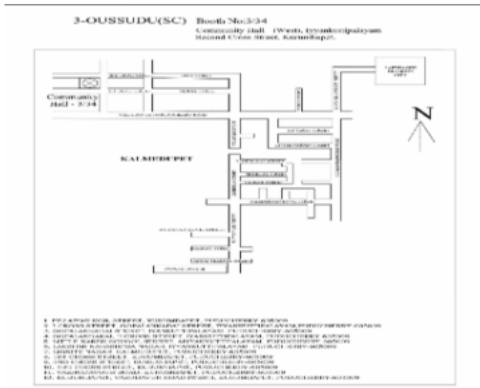

Nazri Naksha