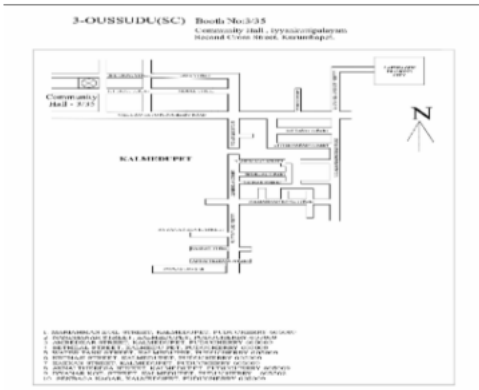

Nazri Naksha