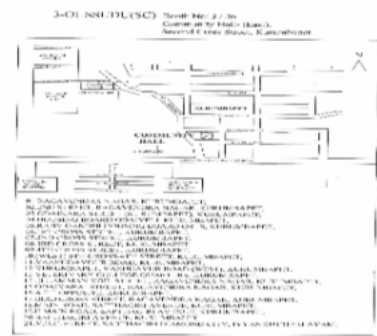

Cad View

Key MAP View