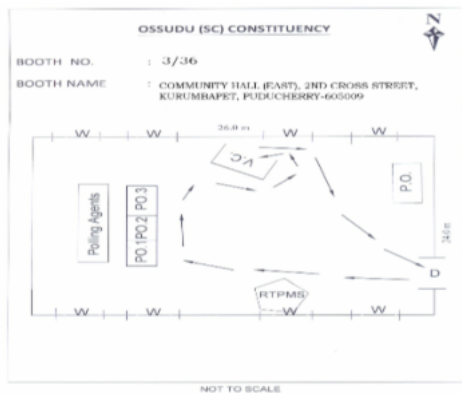

Cad View

Key MAP View