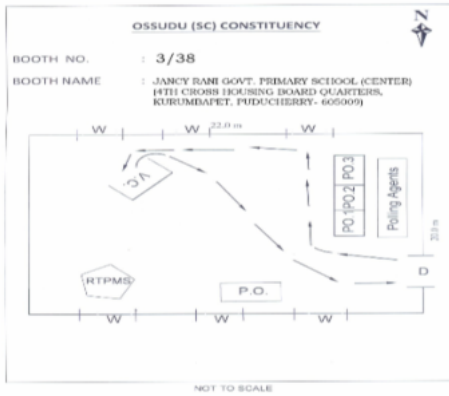

வாக்காளர் பதிவு அதிகாரியின்
கையொப்பம்

Nazri Naksha

Google Map View

Polling Station Building Front View

Polling Station Front View

Cad View

Key MAP View

1 பெயர் : கிருஷ்ணமூர்த்தி தந்தை பெயர்: கலிவரதன் வீட்டு எண் : 26 வயது : 55 பாலினம் : ஆண்	YSW0227538 புகைப்படம் உள்ளது	2 பெயர் : முத்துப்பாண்டி தந்தை பெயர்: சிவபெருமான் வீட்டு எண் : 344 மிக் வயது : 54 பாலினம் : ஆண்	YSW0068700 புகைப்படம் உள்ளது	3 பெயர் : கவிதா கணவர் பெயர்: முத்துப்பாண்டி வீட்டு எண் : 344 MIG வயது : 46 பாலினம் : பெண்	JQW0336826 புகைப்படம் உள்ளது
4 பெயர் : சீனுவாசன் தந்தை பெயர்: கோபாலகிருஷ்ணன் வீட்டு எண் : 346-MIG வயது : 55 பாலினம் : ஆண்	YSW0072884 புகைப்படம் உள்ளது	# 5 பெயர் : உமாமகேஸ்வரி கணவர் பெயர்: சீனுவாசன் வீட்டு எண் : 346-MIG வயது : 53 பாலினம் : பெண்	JQW0319186 புகைப்படம் உள்ளது	S2 6 பெயர் : கிருத்திகா தந்தை பெயர்: முரளிதரன் வீட்டு எண் : 347 வயது : 32 பாலினம் : பெண்	YSW0052399 புகைப்படம் உள்ளது
7 பெயர் : இளஞ்செழியன் தந்தை பெயர்: ராஜசேகர் வீட்டு எண் : 349 வயது : 29 பாலினம் : ஆண்	YSW0089854 புகைப்படம் உள்ளது	8 பெயர் : பசுமதி கணவர் பெயர்: ரவிச்சந்திரன் வீட்டு எண் : 350 வயது : 50 பாலினம் : பெண்	JQW0308114 புகைப்படம் உள்ளது	9 பெயர் : சுகுமார் தந்தை பெயர்: ராஜேந்திரன் வீட்டு எண் : 350 வயது : 45 பாலினம் : ஆண்	YSW0097501 புகைப்படம் உள்ளது
10 பெயர் : பாலாமணி கணவர் பெயர்: சுகுமார் வீட்டு எண் : 350 வயது : 32 பாலினம் : பெண்	YSW0097568 புகைப்படம் உள்ளது	11 பெயர் : துர்காதேவி தந்தை பெயர்: ரவிச்சந்திரன் வீட்டு எண் : 350 வயது : 32 பாலினம் : பெண்	YSW0068577 புகைப்படம் உள்ளது	12 பெயர் : ரமேஷ் பாபு தந்தை பெயர்: ரவிச்சந்திரன் வீட்டு எண் : 350-LIG வயது : 29 பாலினம் : ஆண்	YSW0072793 புகைப்படம் உள்ளது
13 பெயர் : வனிதா கணவர் பெயர்: அருண்பிரசாத் வீட்டு எண் : 353 வயது : 41 பாலினம் : பெண்	CDS0242529 புகைப்படம் உள்ளது	14 பெயர் : பார்வதி கணவர் பெயர்: பாலசுமார் வீட்டு எண் : 355 வயது : 40 பாலினம் : பெண்	YSW0009159 புகைப்படம் உள்ளது	15 பெயர் : சண்முகசுந்தரம் தந்தை பெயர்: தேவராசு வீட்டு எண் : 355-LIG வயது : 51 பாலினம் : ஆண்	YSW0174847 புகைப்படம் உள்ளது
16 பெயர் : தாட்சாயினி கணவர் பெயர்: சண்முகசுந்தரம் வீட்டு எண் : 355-lig வயது : 45 பாலினம் : பெண்	JQW0313320 புகைப்படம் உள்ளது	17 பெயர் : முயினா தஹாசின் தந்தை பெயர்: முகமது இசாக் வீட்டு எண் : 356 வயது : 26 பாலினம் : பெண்	YSW0105130 புகைப்படம் உள்ளது	18 பெயர் : மீனா கணவர் பெயர்: கணேஷ் வீட்டு எண் : 356 LIG வயது : 31 பாலினம் : பெண்	YSW0068528 புகைப்படம் உள்ளது
19 பெயர் : அரவிந்தன் தந்தை பெயர்: கோவிந்தராஜன் வீட்டு எண் : 357 வயது : 40 பாலினம் : ஆண்	JQW0388512 புகைப்படம் உள்ளது	20 பெயர் : காயத்ரி தந்தை பெயர்: கோவிந்தராஜன் வீட்டு எண் : 357 வயது : 39 பாலினம் : பெண்	JQW0388462 புகைப்படம் உள்ளது	21 பெயர் : பானு கணவர் பெயர்: செல்வவிநாயகம் வீட்டு எண் : 357-LIG வயது : 51 பாலினம் : பெண்	YSW0174862 புகைப்படம் உள்ளது
22 பெயர் : லோகேஸ்வரன் தந்தை பெயர்: முருகேசன் வீட்டு எண் : 359 லிக வயது : 23 பாலினம் : ஆண்	YSW0226043 புகைப்படம் உள்ளது	23 பெயர் : ராஜேஸ்வரி கணவர் பெயர்: முருகேசன் வீட்டு எண் : 359-LIG வயது : 44 பாலினம் : பெண்	JQW0286278 புகைப்படம் உள்ளது	24 பெயர் : சுரேஷ் தந்தை பெயர்: ரங்கநாதன் வீட்டு எண் : 360 வயது : 62 பாலினம் : ஆண்	YSW0068890 புகைப்படம் உள்ளது
25 பெயர் : நுக்மணி கணவர் பெயர்: சுரேஷ் வீட்டு எண் : 360 வயது : 57 பாலினம் : பெண்	KVY0396072 புகைப்படம் உள்ளது	26 பெயர் : மாரி கணவர் பெயர்: ரஜினி வீட்டு எண் : 360 வயது : 23 பாலினம் : பெண்	YSW0242065 புகைப்படம் உள்ளது	27 பெயர் : ஹேமாலத தந்தை பெயர்: காந்தி வீட்டு எண் : 360 வயது : 22 பாலினம் : ஆண்	YSW0240127 புகைப்படம் உள்ளது
28 பெயர் : ரஜினி தந்தை பெயர்: ரமேஷ் வீட்டு எண் : 360-LIG வயது : 28 பாலினம் : ஆண்	YSW0088054 புகைப்படம் உள்ளது	29 பெயர் : ரமேஷ் தந்தை பெயர்: நடராஜன் வீட்டு எண் : 360 லிக் வயது : 54 பாலினம் : ஆண்	YSW0171827 புகைப்படம் உள்ளது	30 பெயர் : சரவணன் தந்தை பெயர்: செல்வம் வீட்டு எண் : 361 வயது : 48 பாலினம் : ஆண்	YSW0240184 புகைப்படம் உள்ளது