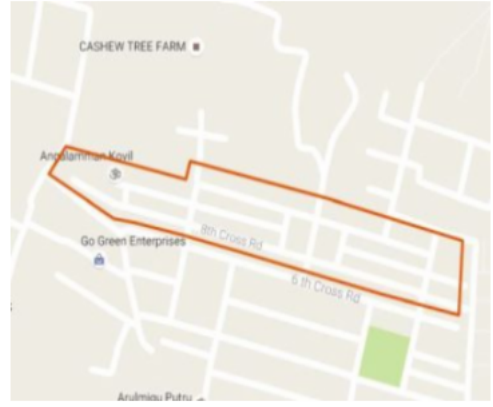

Google Map View