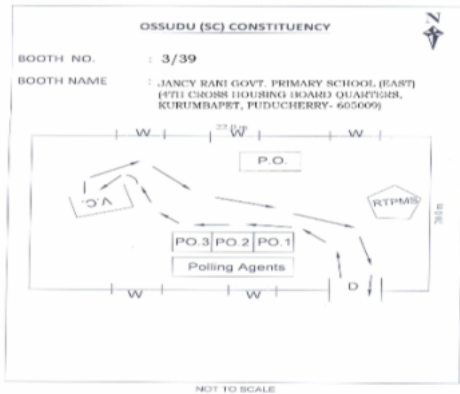

Google Map View

Polling Station Building Front View

Polling Station Front View

Cad View

Key MAP View

1 பெயர் : இராமதாஸ் தந்தை பெயர் : குமார் வீட்டு எண் : 71 வயது : 84 பாலினம் : ஆண்	JQW0381889	புகைப்படம் உள்ளது	2 பெயர் : வினோதினி கணவர் பெயர் : முருகன் வீட்டு எண் : 260-லிக வயது : 38 பாலினம் : பெண்	YSW0223107	புகைப்படம் உள்ளது	3 பெயர் : செந்தில் தந்தை பெயர் : சந்திரசேகர் வீட்டு எண் : 262-L.I.G வயது : 39 பாலினம் : ஆண்	JQW0366765	புகைப்படம் உள்ளது
4 பெயர் : ஜெயபிரகாஷ் தந்தை பெயர் : சந்திரசேகர் வீட்டு எண் : 262-L.I.G வயது : 32 பாலினம் : ஆண்	NOG0038562	புகைப்படம் உள்ளது	5 பெயர் : ஜெயந்தி கணவர் பெயர் : பழநிவேலு வீட்டு எண் : 289-LIG வயது : 72 பாலினம் : பெண்	YSW0175307	புகைப்படம் உள்ளது	6 பெயர் : லக்ஷ்மி கணவர் பெயர் : குமரன் வீட்டு எண் : 314-C வயது : 45 பாலினம் : பெண்	YSW0069088	புகைப்படம் உள்ளது
7 பெயர் : இளங்கோவன் தந்தை பெயர் : ராமச்சந்திரன் வீட்டு எண் : 318 வயது : 56 பாலினம் : ஆண்	JQW0295907	புகைப்படம் உள்ளது	8 பெயர் : விஜயலட்சுமி கணவர் பெயர் : இளங்கோவன் வீட்டு எண் : 318 வயது : 51 பாலினம் : பெண்	JQW0295915	புகைப்படம் உள்ளது	9 பெயர் : செண்பகலட்சுமி தந்தை பெயர் : தாமோதரன் வீட்டு எண் : 320 வயது : 38 பாலினம் : பெண்	YSW0069245	புகைப்படம் உள்ளது
10 பெயர் : பிரவீணா கணவர் பெயர் : செந்தில்குமார் வீட்டு எண் : 322 வயது : 39 பாலினம் : பெண்	KVY0645119	புகைப்படம் உள்ளது	11 பெயர் : ஜெயகாந்தன் தந்தை பெயர் : தேவராஜன் வீட்டு எண் : 325 வயது : 44 பாலினம் : ஆண்	JQW0318949	புகைப்படம் உள்ளது	12 பெயர் : இளஞ்செழியன் தந்தை பெயர் : சீனுவாசன் வீட்டு எண் : 328 வயது : 55 பாலினம் : ஆண்	JQW0318998	புகைப்படம் உள்ளது
13 பெயர் : மங்கலம் கணவர் பெயர் : இளஞ்செழியன் வீட்டு எண் : 328LIG வயது : 51 பாலினம் : பெண்	JQW0363515	புகைப்படம் உள்ளது	14 பெயர் : பிரகாஷ் தந்தை பெயர் : சுப்பிரமணியன் வீட்டு எண் : 329 வயது : 42 பாலினம் : ஆண்	JQW0311514	புகைப்படம் உள்ளது	15 பெயர் : விஜய்ஆனந்த் தந்தை பெயர் : சுப்ரமணியன் வீட்டு எண் : 329 வயது : 42 பாலினம் : ஆண்	JQW0302604	புகைப்படம் உள்ளது
16 பெயர் : சோபனா கணவர் பெயர் : விஜய் ஆனந்த் வீட்டு எண் : 329-LIG வயது : 42 பாலினம் : பெண்	YSW0035964	புகைப்படம் உள்ளது	17 பெயர் : சந்திரசேகர் தந்தை பெயர் : சிவபூஷணம் வீட்டு எண் : 588 ஏவ்ஸ வயது : 69 பாலினம் : ஆண்	YSW0232892	புகைப்படம் உள்ளது	18 பெயர் : வளர்மதி கணவர் பெயர் : சந்திரசேகர் வீட்டு எண் : 588 ஏவ்ஸ வயது : 62 பாலினம் : பெண்	YSW0232884	புகைப்படம் உள்ளது
19 பெயர் : செந்தில் தந்தை பெயர் : சந்திரசேகர் வீட்டு எண் : 588 ஏவ்ஸ வயது : 42 பாலினம் : ஆண்	YSW0232876	புகைப்படம் உள்ளது	20 பெயர் : பாலகோபாலன் தந்தை பெயர் : பரமேஸ்வரன் வீட்டு எண் : - வயது : 64 பாலினம் : ஆண்	JQW0325829	புகைப்படம் உள்ளது	21 பெயர் : விஜயலட்சுமி கணவர் பெயர் : பாலகோபாலன் வீட்டு எண் : - வயது : 57 பாலினம் : பெண்	JQW0325811	புகைப்படம் உள்ளது
22 பெயர் : குமாரராஜா தந்தை பெயர் : பூநிவாசன் வீட்டு எண் : LIG109 வயது : 40 பாலினம் : ஆண்	JQW0387936	புகைப்படம் உள்ளது	23 பெயர் : விஜயராஜ் தந்தை பெயர் : ஆறுமுகம் வீட்டு எண் : LIG148 வயது : 45 பாலினம் : ஆண்	YSW0267294	புகைப்படம் உள்ளது	24 பெயர் : சத்தியா கணவர் பெயர் : விஜயராஜ் வீட்டு எண் : LIG-148 வயது : 41 பாலினம் : பெண்	YSW0266288	புகைப்படம் உள்ளது
25 பெயர் : ஜெயந்தி தந்தை பெயர் : மூர்த்தி வீட்டு எண் : LIG 148 வயது : 33 பாலினம் : பெண்	YSW0034330	புகைப்படம் உள்ளது	26 பெயர் : வெங்கடேஷ் தந்தை பெயர் : ராஜசேகர் வீட்டு எண் : LIG169 வயது : 37 பாலினம் : ஆண்	YSW0004622	புகைப்படம் உள்ளது	27 பெயர் : விமலன் தந்தை பெயர் : மதியழகன் வீட்டு எண் : LIG180 வயது : 36 பாலினம் : ஆண்	YSW0004655	புகைப்படம் உள்ளது
28 பெயர் : தெய்வசிகாமணி தந்தை பெயர் : கோவிந்தபிள்ளை வீட்டு எண் : LIG185 வயது : 53 பாலினம் : ஆண்	YSW0052688	புகைப்படம் உள்ளது	29 பெயர் : இராமச்சந்திரன் தந்தை பெயர் : சிவபூஷணம் வீட்டு எண் : LIG-186 வயது : 47 பாலினம் : ஆண்	CMS0253674	புகைப்படம் உள்ளது	30 பெயர் : இளங்கோ தந்தை பெயர் : பாலசுந்தரம் வீட்டு எண் : LIG 203 வயது : 40 பாலினம் : ஆண்	JQW0337352	புகைப்படம் உள்ளது