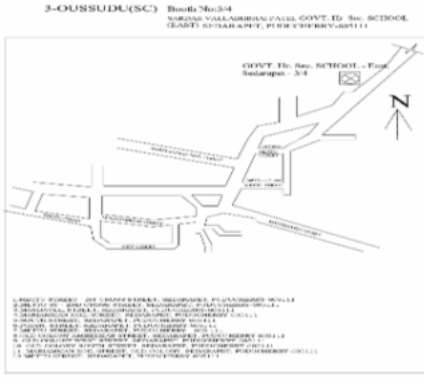

Nazri Naksha