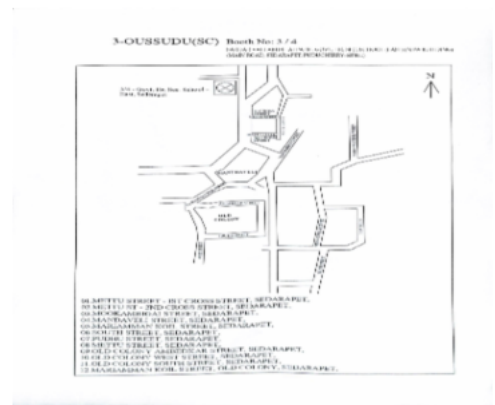

Key MAP View