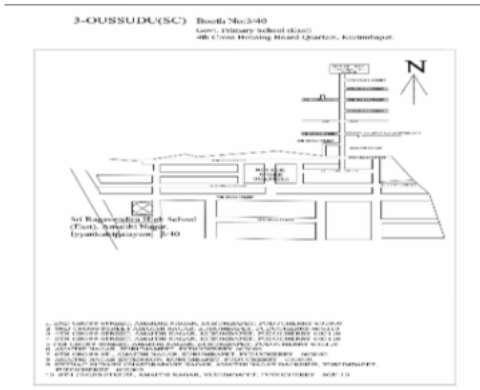

Nazri Naksha