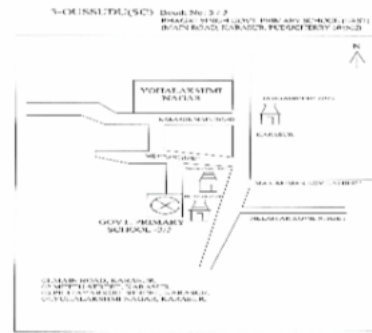

Key MAP View