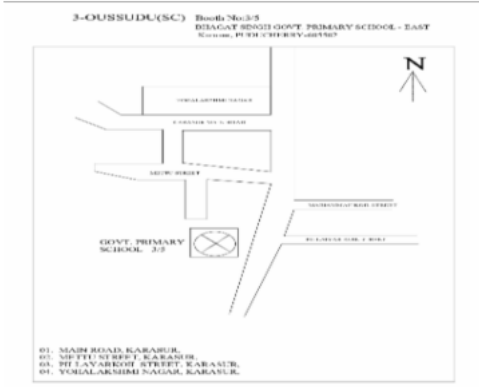

Nazri Naksha