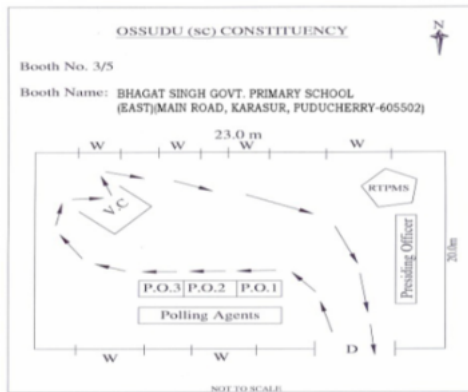

வாக்காளர் பதிவு அதிகாரியின்
கையொப்பம்

Nazri Naksha

Google Map View

Polling Station Building Front View

Polling Station Front View

Cad View

Key MAP View

1 பெயர் : ராஜலட்சுமி கணவர் பெயர் : ராமு வீட்டு எண் : 0 வயது : 40 பாலினம் : பெண் புகைப்படம் உள்ளது	YSW0028605	#2 2 பெயர் : அஸ்வதி கணவர் பெயர் : அருண் வீட்டு எண் : 0 வயது : 27 பாலினம் : பெண் புகைப்படம் உள்ளது	IVT0085647	S 3 பெயர் : குணசேகரன் தந்தை பெயர் : சேசுவன் வீட்டு எண் : 1 வயது : 54 பாலினம் : ஆண் புகைப்படம் உள்ளது	YSW0178244
4 பெயர் : வனிதா தந்தை பெயர் : சம்பத் வீட்டு எண் : 1 வயது : 36 பாலினம் : பெண் புகைப்படம் உள்ளது	YSW0000406	S 5 பெயர் : தினகர் தந்தை பெயர் : குணசேகரன் வீட்டு எண் : 1 வயது : 23 பாலினம் : ஆண் புகைப்படம் உள்ளது	YSW0232280	6 பெயர் : காயத்திரி தந்தை பெயர் : சுந்தரராஜன் வீட்டு எண் : 1 வயது : 23 பாலினம் : பெண் புகைப்படம் உள்ளது	YSW0224261
S 7 பெயர் : ஹேமபிரியா தந்தை பெயர் : குணசேகரன் வீட்டு எண் : 1, வயது : 21 பாலினம் : பெண் புகைப்படம் உள்ளது	YSW0261685	8 பெயர் : துளசி கணவர் பெயர் : சேஷாசலம் வீட்டு எண் : 2 வயது : 61 பாலினம் : பெண் புகைப்படம் உள்ளது	MVM0182444	9 பெயர் : துளசிங்கம் தந்தை பெயர் : கோவிந்தராவ் வீட்டு எண் : 2 வயது : 58 பாலினம் : ஆண் புகைப்படம் உள்ளது	YSW0178277
10 பெயர் : குப்புலட்சுமி கணவர் பெயர் : துளசிங்கம் வீட்டு எண் : 2 வயது : 55 பாலினம் : பெண் புகைப்படம் உள்ளது	YSW0178285	11 பெயர் : தமிழரசி கணவர் பெயர் : விஸ்வநாதன் வீட்டு எண் : 2 வயது : 52 பாலினம் : பெண் புகைப்படம் உள்ளது	YSW0178301	12 பெயர் : சுந்தரராஜன் தந்தை பெயர் : செல்வராசு வீட்டு எண் : 2 வயது : 45 பாலினம் : ஆண் புகைப்படம் உள்ளது	YSW0178335
13 பெயர் : திவ்யா கணவர் பெயர் : சுப்பரமணியன் வீட்டு எண் : 2 வயது : 43 பாலினம் : பெண் புகைப்படம் உள்ளது	MVM0190454	14 பெயர் : பச்சைவாணி கணவர் பெயர் : சுந்தரராஜன் வீட்டு எண் : 2 வயது : 41 பாலினம் : பெண் புகைப்படம் உள்ளது	MVM0256297	15 பெயர் : பாலச்சந்திரன் தந்தை பெயர் : துளசிங்கம் வீட்டு எண் : 2 வயது : 35 பாலினம் : ஆண் புகைப்படம் உள்ளது	YSW0028647
16 பெயர் : உமாமகேஸ்வரி தந்தை பெயர் : துளசிங்கம் வீட்டு எண் : 2 வயது : 33 பாலினம் : பெண் புகைப்படம் உள்ளது	YSW0028670	17 பெயர் : பிரபா தேவி தந்தை பெயர் : துளசிங்கம் வீட்டு எண் : 2 வயது : 30 பாலினம் : பெண் புகைப்படம் உள்ளது	YSW0056192	S 18 பெயர் : மதன்பிரபு தந்தை பெயர் : கணேசன் வீட்டு எண் : 2 வயது : 29 பாலினம் : ஆண் புகைப்படம் உள்ளது	YSW0080747
19 பெயர் : சசீந்திரா தந்தை பெயர் : முனுசாமி வீட்டு எண் : 2 வயது : 21 பாலினம் : பெண் புகைப்படம் உள்ளது	YSW0252734	20 பெயர் : ஜெயதேவ் தந்தை பெயர் : சுப்பரமணியன் வீட்டு எண் : 2 வயது : 19 பாலினம் : ஆண் புகைப்படம் உள்ளது	YSW0263327	21 பெயர் : ரங்கநாதன் தந்தை பெயர் : தெய்வசிகாமணி வீட்டு எண் : 3 வயது : 55 பாலினம் : ஆண் புகைப்படம் உள்ளது	YSW0178368
22 பெயர் : குமார் தந்தை பெயர் : ராஜாராம் வீட்டு எண் : 3 வயது : 53 பாலினம் : ஆண் புகைப்படம் உள்ளது	YSW0034728	S 23 பெயர் : ராதை தந்தை பெயர் : சிவபிரகாசம் வீட்டு எண் : 3 வயது : 40 பாலினம் : பெண் புகைப்படம் உள்ளது	YSW0091280	24 பெயர் : சபாபதி தந்தை பெயர் : தயாபுரம் வீட்டு எண் : 3 வயது : 39 பாலினம் : ஆண் புகைப்படம் உள்ளது	MVM0267658
S 25 பெயர் : மகேஸ்வரி கணவர் பெயர் : கர்மேந்திரன் வீட்டு எண் : 3 வயது : 37 பாலினம் : பெண் புகைப்படம் உள்ளது	LBC2537777	26 பெயர் : பிரகாஷ் தந்தை பெயர் : மாணிக்கம் வீட்டு எண் : 3 வயது : 33 பாலினம் : ஆண் புகைப்படம் உள்ளது	YSW0028506	27 பெயர் : ஆனந்தவள்ளி கணவர் பெயர் : சபாபதி வீட்டு எண் : 3 வயது : 32 பாலினம் : பெண் புகைப்படம் உள்ளது	YSW0100719
28 பெயர் : பவித்ரா தந்தை பெயர் : நடராஜன் வீட்டு எண் : 3 வயது : 29 பாலினம் : பெண் புகைப்படம் உள்ளது	YSW0077701	29 பெயர் : செல்வலிநாயகி தந்தை பெயர் : வெங்கடாசலம் வீட்டு எண் : 03 வயது : 28 பாலினம் : பெண் புகைப்படம் உள்ளது	YSW0082560	30 பெயர் : ஸ்ரீதரன் தந்தை பெயர் : ரங்கநாதன் வீட்டு எண் : 3 வயது : 24 பாலினம் : ஆண் புகைப்படம் உள்ளது	YSW0214817