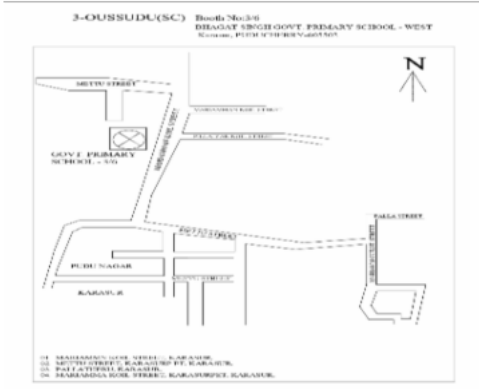

Nazri Naksha