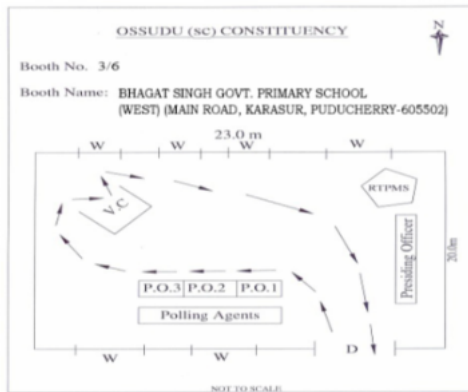

வாக்காளர் பதிவு அதிகாரியின்
கையொப்பம்

Nazri Naksha

Google Map View

Polling Station Building Front View

Polling Station Front View

Cad View

Key MAP View

1 பெயர் : மங்கை கணவர் பெயர்: சாம்சிவம் வீட்டு எண் : 1 வயது : 75 பாலினம் : பெண்	YSW0178558	புகைப்படம் உள்ளது	2 பெயர் : ஓம்சரவணன் தந்தை பெயர்: சாம்பசிவம் வீட்டு எண் : 1 வயது : 57 பாலினம் : ஆண்	YSW0178574	புகைப்படம் உள்ளது	3 பெயர் : ஞானவேலு தந்தை பெயர்: சாம்பசிவம் வீட்டு எண் : 1 வயது : 54 பாலினம் : ஆண்	YSW0178590	புகைப்படம் உள்ளது
4 பெயர் : பார்வதி கணவர் பெயர்: ஓம்சரவணன் வீட்டு எண் : 1 வயது : 51 பாலினம் : பெண்	YSW0178616	புகைப்படம் உள்ளது	5 பெயர் : குணசீலன் தந்தை பெயர்: சாம்பசிவம் வீட்டு எண் : 1 வயது : 49 பாலினம் : ஆண்	YSW0178632	புகைப்படம் உள்ளது	6 பெயர் : திலகவதி கணவர் பெயர்: பெருமாள் வீட்டு எண் : 02 வயது : 44 பாலினம் : பெண்	YSW0013870	புகைப்படம் உள்ளது
7 பெயர் : குப்பம்மாள் தந்தை பெயர்: சுந்தரராசு வீட்டு எண் : 4 வயது : 39 பாலினம் : பெண்	MVM0268128	புகைப்படம் உள்ளது	8 பெயர் : மணிமேகலை கணவர் பெயர்: பழனிசாமி வீட்டு எண் : 5 வயது : 44 பாலினம் : பெண்	YSW0010629	புகைப்படம் உள்ளது	9 பெயர் : ஐய்யனார் தந்தை பெயர்: அர்ஜூனன் வீட்டு எண் : 6 வயது : 33 பாலினம் : ஆண்	YSW0028787	புகைப்படம் உள்ளது
10 பெயர் : சரோஜினி கணவர் பெயர்: சுந்தரம் வீட்டு எண் : 7 வயது : 81 பாலினம் : பெண்	YSW0178673	புகைப்படம் உள்ளது	11 பெயர் : வெங்கடேசன் தந்தை பெயர்: சின்னசாமி வீட்டு எண் : 7 வயது : 57 பாலினம் : ஆண்	MVM0247833	புகைப்படம் உள்ளது	12 பெயர் : ஜெயஷீலா கணவர் பெயர்: பிரேம் ஆனந்த் வீட்டு எண் : 7 வயது : 33 பாலினம் : பெண்	ZHN0038612	புகைப்படம் உள்ளது
13 பெயர் : தமிழரசி கணவர் பெயர்: வெங்கடேசன் வீட்டு எண் : 7A வயது : 45 பாலினம் : பெண்	MVM0182568	புகைப்படம் உள்ளது	14 பெயர் : பரமேஸ்வரி கணவர் பெயர்: சத்தியமூர்த்தி வீட்டு எண் : 8 வயது : 47 பாலினம் : பெண்	MVM0179697	புகைப்படம் உள்ளது	15 பெயர் : பிரான்சிஸ் பவுலின் மேரி கணவர் பெயர்: தசரதன் வீட்டு எண் : 8 வயது : 40 பாலினம் : பெண்	YSW0105239	புகைப்படம் உள்ளது
16 பெயர் : தசரதன் தந்தை பெயர்: சகாதேவன் வீட்டு எண் : 8 வயது : 39 பாலினம் : ஆண்	MVM0256529	புகைப்படம் உள்ளது	17 பெயர் : தஷ்ணாமூர்த்தி தந்தை பெயர்: சகாதேவன் வீட்டு எண் : 8 வயது : 35 பாலினம் : ஆண்	YSW0007765	புகைப்படம் உள்ளது	18 பெயர் : ஸ்ரீதர் தந்தை பெயர்: சகாதேவன் வீட்டு எண் : 8 வயது : 33 பாலினம் : ஆண்	YSW0028779	புகைப்படம் உள்ளது
19 பெயர் : சஞ்சய் தந்தை பெயர்: சத்தியமூர்த்தி வீட்டு எண் : 08 வயது : 21 பாலினம் : ஆண்	YSW0247460	புகைப்படம் உள்ளது	20 பெயர் : ஆயிஷா தந்தை பெயர்: மொஹமது காசிம் வீட்டு எண் : 9 வயது : 31 பாலினம் : பெண்	YSW0056176	புகைப்படம் உள்ளது	21 பெயர் : அனுசுயா கணவர் பெயர்: துளசி வீட்டு எண் : 13 வயது : 46 பாலினம் : பெண்	KTY0202697	புகைப்படம் உள்ளது
22 பெயர் : செல்வம் தந்தை பெயர்: இராஜலிங்கம் வீட்டு எண் : 14 வயது : 59 பாலினம் : ஆண்	MVM0209189	புகைப்படம் உள்ளது	23 பெயர் : லட்சுமி கணவர் பெயர்: செல்வம் வீட்டு எண் : 14 வயது : 47 பாலினம் : பெண்	MVM0178772	புகைப்படம் உள்ளது	24 பெயர் : பிரேம் ஆனந்த் தந்தை பெயர்: சேகர் வீட்டு எண் : 17 வயது : 39 பாலினம் : ஆண்	MVM0268136	புகைப்படம் உள்ளது
25 பெயர் : நாவம்மாள் கணவர் பெயர்: சுபானு வீட்டு எண் : 22 வயது : 75 பாலினம் : பெண்	YSW0178731	புகைப்படம் உள்ளது	# 26 பெயர் : விநாயகம் தந்தை பெயர்: சுபானு வீட்டு எண் : 22 வயது : 49 பாலினம் : ஆண்	YSW0178749	புகைப்படம் உள்ளது	# 27 பெயர் : சுப்பரமணியன் தந்தை பெயர்: சுபானு வீட்டு எண் : 22 வயது : 49 பாலினம் : ஆண்	MVM0178616	புகைப்படம் உள்ளது
28 பெயர் : கலையரசன் தந்தை பெயர்: ஐயனார் வீட்டு எண் : 22 வயது : 46 பாலினம் : ஆண்	MVM0171793	புகைப்படம் உள்ளது	29 பெயர் : பாஞ்சாலி கணவர் பெயர்: கலையரசன் வீட்டு எண் : 22 வயது : 43 பாலினம் : பெண்	MVM0267963	புகைப்படம் உள்ளது	30 பெயர் : கலைமணி கணவர் பெயர்: தமிழரசன் வீட்டு எண் : 22 வயது : 32 பாலினம் : பெண்	YSW0213835	புகைப்படம் உள்ளது