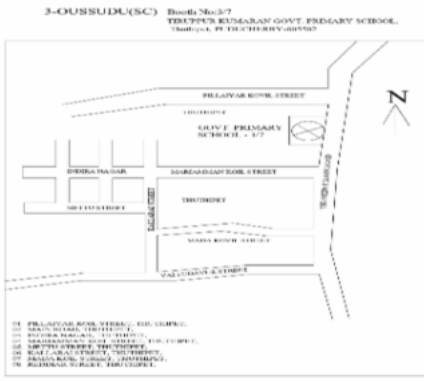

Nazri Naksha