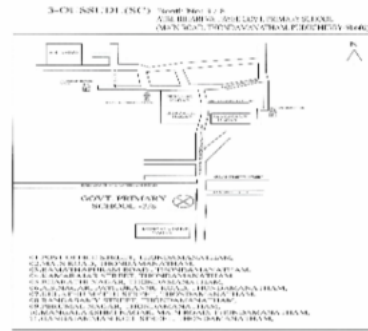

வாக்காளர் பதிவு அதிகாரியின்  
கையொப்பம்

Nazri Naksha

Google Map View

Polling Station Building Front View

Polling Station Front View

Cad View

Key MAP View

1 பெயர் : கார்த்திகைமூர்த்தி தந்தை பெயர்: ஜெயச்சந்திரன் வீட்டு எண் : 1 வயது : 30 பாலினம் : ஆண் புகைப்படம் உள்ளது	YSW0057257	2 பெயர் : முரளிதரன் தந்தை பெயர்: நடராஜன் வீட்டு எண் : 1 வயது : 30 பாலினம் : ஆண் புகைப்படம் உள்ளது	YSW0057406	3 பெயர் : உமாபதி தந்தை பெயர்: கண்ணன் வீட்டு எண் : 2 வயது : 50 பாலினம் : ஆண் புகைப்படம் உள்ளது	MVM0272807
4 பெயர் : பார்த்தசாரதி தந்தை பெயர்: விஜயராகவன் வீட்டு எண் : 2 வயது : 44 பாலினம் : ஆண் புகைப்படம் உள்ளது	YSW0014894	5 பெயர் : கல்யாணி கணவர் பெயர்: பார்த்தசாரதி வீட்டு எண் : 2 வயது : 41 பாலினம் : பெண் புகைப்படம் உள்ளது	YSW0014902	6 பெயர் : அரங்கவடிவேல் தந்தை பெயர்: அரங்கநாதன் வீட்டு எண் : 2 வயது : 31 பாலினம் : ஆண் புகைப்படம் உள்ளது	YSW0057190
7 பெயர் : லோகேஷ்வரன் தந்தை பெயர்: உமாபதி வீட்டு எண் : 2 வயது : 22 பாலினம் : ஆண் புகைப்படம் உள்ளது	YSW0236497	# 8 பெயர் : செளமியா தந்தை பெயர்: பார்த்தசாரதி வீட்டு எண் : 2 வயது : 21 பாலினம் : பெண் புகைப்படம் உள்ளது	YSW0251421	9 பெயர் : அபிநயா தந்தை பெயர்: ராஜமாணிக்கம் வீட்டு எண் : 2 வயது : 20 பாலினம் : பெண் புகைப்படம் உள்ளது	YSW0249482
10 பெயர் : சாருமதி தந்தை பெயர்: உமாபதி வீட்டு எண் : 2 வயது : 19 பாலினம் : பெண் புகைப்படம் உள்ளது	YSW0268805	11 பெயர் : சரண்யா கணவர் பெயர்: கோபால் வீட்டு எண் : #2 பிரதான சாலை வயது : 34 பாலினம் : பெண் புகைப்படம் உள்ளது	YSW0057471	12 பெயர் : கிருஷ்ணமூர்த்தி தந்தை பெயர்: குட்டன் வீட்டு எண் : 3 வயது : 49 பாலினம் : ஆண் புகைப்படம் உள்ளது	KVY0488973
13 பெயர் : முருகன் தந்தை பெயர்: ஜெயராமன் வீட்டு எண் : 3/B வயது : 50 பாலினம் : ஆண் புகைப்படம் உள்ளது	MVM0180273	14 பெயர் : மாசிலாமணி தந்தை பெயர்: வீராசாமி வீட்டு எண் : 5 வயது : 71 பாலினம் : ஆண் புகைப்படம் உள்ளது	YSW0037929	15 பெயர் : சந்தோஷ் தந்தை பெயர்: மாசிலாமணி வீட்டு எண் : 5 வயது : 31 பாலினம் : ஆண் புகைப்படம் உள்ளது	YSW0045567
16 பெயர் : லாவண்யா தந்தை பெயர்: ராஜசேகர் வீட்டு எண் : 5 வயது : 28 பாலினம் : பெண் புகைப்படம் உள்ளது	XGI1179316	17 பெயர் : பிரகதீஸ்வரன் தந்தை பெயர்: பாரதி வீட்டு எண் : 5 வயது : 21 பாலினம் : ஆண் புகைப்படம் உள்ளது	YSW0255711	18 பெயர் : வீரப்பன் தந்தை பெயர்: காசிநாதன் வீட்டு எண் : 6 வயது : 62 பாலினம் : ஆண் புகைப்படம் உள்ளது	YSW0213868
19 பெயர் : ஜெயா கணவர் பெயர்: வீரப்பன் வீட்டு எண் : 6 வயது : 60 பாலினம் : பெண் புகைப்படம் உள்ளது	YSW0213850	20 பெயர் : பிரகாஷ் தந்தை பெயர்: தேவநாதபெருமாள் தேவநாதபெருமல வீட்டு எண் : 6 வயது : 34 பாலினம் : ஆண் புகைப்படம் உள்ளது	YSW0014654	21 பெயர் : குணசித்ரா தந்தை பெயர்: ராமகிருஷ்ணன் வீட்டு எண் : 06 வயது : 32 பாலினம் : பெண் புகைப்படம் உள்ளது	XAG0543660
22 பெயர் : பிரேம்குமார் தந்தை பெயர்: தேவநாதபெருமாள் வீட்டு எண் : 6 வயது : 31 பாலினம் : ஆண் புகைப்படம் உள்ளது	YSW0045575	23 பெயர் : ஆறுமுகம் தந்தை பெயர்: மாணிக்கம் வீட்டு எண் : 7 வயது : 66 பாலினம் : ஆண் புகைப்படம் உள்ளது	YSW0187641	24 பெயர் : குப்பம்மாள் கணவர் பெயர்: ஆறுமுகம் வீட்டு எண் : 7 வயது : 63 பாலினம் : பெண் புகைப்படம் உள்ளது	YSW0187989
25 பெயர் : சதாசிவம் தந்தை பெயர்: பொன்னுசாமி வீட்டு எண் : 8 வயது : 51 பாலினம் : ஆண் புகைப்படம் உள்ளது	MVM0191536	26 பெயர் : முனியம்மாள் கணவர் பெயர்: சதாசிவம் வீட்டு எண் : 8 வயது : 43 பாலினம் : பெண் புகைப்படம் உள்ளது	YSW0204008	27 பெயர் : சாமுண்டீஸ்வரி கணவர் பெயர்: கோபாலகிருஷ்ணன் வீட்டு எண் : 8 வயது : 35 பாலினம் : பெண் புகைப்படம் உள்ளது	YSW0101899
28 பெயர் : கோபாலகிருஷ்ணன் தந்தை பெயர்: ஜெயக்குமார் வீட்டு எண் : 8 வயது : 35 பாலினம் : ஆண் புகைப்படம் உள்ளது	YSW0029116	29 பெயர் : பார்த்திபன் தந்தை பெயர்: ஜெயகுமார் வீட்டு எண் : 8 வயது : 32 பாலினம் : ஆண் புகைப்படம் உள்ளது	YSW0045674	30 பெயர் : நாகராஜ் தந்தை பெயர்: கலியபெருமாள் வீட்டு எண் : 8 வயது : 28 பாலினம் : ஆண் புகைப்படம் உள்ளது	YSW0107052