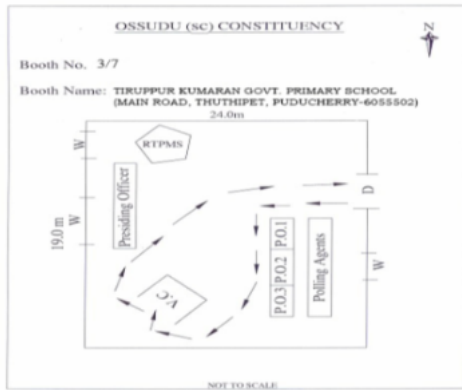

வாக்காளர் பதிவு அதிகாரியின்  
கையொப்பம்

Nazri Naksha

Google Map View

Polling Station Building Front View

Polling Station Front View

Cad View

Key MAP View

1 பெயர் : கார்த்திகைமூர்த்தி தந்தை பெயர்: ஜெயச்சந்திரன் வீட்டு எண் : 1 வயது : 30 பாலினம் : ஆண் புகைப்படம் உள்ளது	YSW0057257	2 பெயர் : முரளிதரன் தந்தை பெயர்: நடராஜன் வீட்டு எண் : 1 வயது : 30 பாலினம் : ஆண் புகைப்படம் உள்ளது	YSW0057406	3 பெயர் : உமாபதி தந்தை பெயர்: கண்ணன் வீட்டு எண் : 2 வயது : 50 பாலினம் : ஆண் புகைப்படம் உள்ளது	MVM0272807
4 பெயர் : பார்த்தசாரதி தந்தை பெயர்: விஜயராகவன் வீட்டு எண் : 2 வயது : 44 பாலினம் : ஆண் புகைப்படம் உள்ளது	YSW0014894	5 பெயர் : கல்யாணி கணவர் பெயர்: பார்த்தசாரதி வீட்டு எண் : 2 வயது : 41 பாலினம் : பெண் புகைப்படம் உள்ளது	YSW0014902	6 பெயர் : அரங்கவடிவேல் தந்தை பெயர்: அரங்கநாதன் வீட்டு எண் : 2 வயது : 31 பாலினம் : ஆண் புகைப்படம் உள்ளது	YSW0057190
7 பெயர் : லோகேஷ்வரன் தந்தை பெயர்: உமாபதி வீட்டு எண் : 2 வயது : 22 பாலினம் : ஆண் புகைப்படம் உள்ளது	YSW0236497	# 8 பெயர் : செளமியா தந்தை பெயர்: பார்த்தசாரதி வீட்டு எண் : 2 வயது : 21 பாலினம் : பெண் புகைப்படம் உள்ளது	YSW0251421	9 பெயர் : அபிநயா தந்தை பெயர்: ராஜமாணிக்கம் வீட்டு எண் : 2 வயது : 20 பாலினம் : பெண் புகைப்படம் உள்ளது	YSW0249482
10 பெயர் : சாருமதி தந்தை பெயர்: உமாபதி வீட்டு எண் : 2 வயது : 19 பாலினம் : பெண் புகைப்படம் உள்ளது	YSW0268805	11 பெயர் : சரண்யா கணவர் பெயர்: கோபால் வீட்டு எண் : #2 பிரதான சாலை வயது : 34 பாலினம் : பெண் புகைப்படம் உள்ளது	YSW0057471	12 பெயர் : கிருஷ்ணமூர்த்தி தந்தை பெயர்: குட்டன் வீட்டு எண் : 3 வயது : 49 பாலினம் : ஆண் புகைப்படம் உள்ளது	KVY0488973
13 பெயர் : முருகன் தந்தை பெயர்: ஜெயராமன் வீட்டு எண் : 3/B வயது : 50 பாலினம் : ஆண் புகைப்படம் உள்ளது	MVM0180273	14 பெயர் : மாசிலாமணி தந்தை பெயர்: வீராசாமி வீட்டு எண் : 5 வயது : 71 பாலினம் : ஆண் புகைப்படம் உள்ளது	YSW0037929	15 பெயர் : சந்தோஷ் தந்தை பெயர்: மாசிலாமணி வீட்டு எண் : 5 வயது : 31 பாலினம் : ஆண் புகைப்படம் உள்ளது	YSW0045567
16 பெயர் : லாவண்யா தந்தை பெயர்: ராஜசேகர் வீட்டு எண் : 5 வயது : 28 பாலினம் : பெண் புகைப்படம் உள்ளது	XGI1179316	17 பெயர் : பிரகதீஸ்வரன் தந்தை பெயர்: பாரதி வீட்டு எண் : 5 வயது : 21 பாலினம் : ஆண் புகைப்படம் உள்ளது	YSW0255711	18 பெயர் : வீரப்பன் தந்தை பெயர்: காசிநாதன் வீட்டு எண் : 6 வயது : 62 பாலினம் : ஆண் புகைப்படம் உள்ளது	YSW0213868
19 பெயர் : ஜெயா கணவர் பெயர்: வீரப்பன் வீட்டு எண் : 6 வயது : 60 பாலினம் : பெண் புகைப்படம் உள்ளது	YSW0213850	20 பெயர் : பிரகாஷ் தந்தை பெயர்: தேவநாதபெருமாள் தேவநாதபெருமல வீட்டு எண் : 6 வயது : 34 பாலினம் : ஆண் புகைப்படம் உள்ளது	YSW0014654	21 பெயர் : குணசித்ரா தந்தை பெயர்: ராமகிருஷ்ணன் வீட்டு எண் : 06 வயது : 32 பாலினம் : பெண் புகைப்படம் உள்ளது	XAG0543660
22 பெயர் : பிரேம்குமார் தந்தை பெயர்: தேவநாதபெருமாள் வீட்டு எண் : 6 வயது : 31 பாலினம் : ஆண் புகைப்படம் உள்ளது	YSW0045575	23 பெயர் : ஆறுமுகம் தந்தை பெயர்: மாணிக்கம் வீட்டு எண் : 7 வயது : 66 பாலினம் : ஆண் புகைப்படம் உள்ளது	YSW0187641	24 பெயர் : குப்பம்மாள் கணவர் பெயர்: ஆறுமுகம் வீட்டு எண் : 7 வயது : 63 பாலினம் : பெண் புகைப்படம் உள்ளது	YSW0187989
25 பெயர் : சதாசிவம் தந்தை பெயர்: பொன்னுசாமி வீட்டு எண் : 8 வயது : 51 பாலினம் : ஆண் புகைப்படம் உள்ளது	MVM0191536	26 பெயர் : முனியம்மாள் கணவர் பெயர்: சதாசிவம் வீட்டு எண் : 8 வயது : 43 பாலினம் : பெண் புகைப்படம் உள்ளது	YSW0204008	27 பெயர் : சாமுண்டீஸ்வரி கணவர் பெயர்: கோபாலகிருஷ்ணன் வீட்டு எண் : 8 வயது : 35 பாலினம் : பெண் புகைப்படம் உள்ளது	YSW0101899
28 பெயர் : கோபாலகிருஷ்ணன் தந்தை பெயர்: ஜெயக்குமார் வீட்டு எண் : 8 வயது : 35 பாலினம் : ஆண் புகைப்படம் உள்ளது	YSW0029116	29 பெயர் : பார்த்திபன் தந்தை பெயர்: ஜெயகுமார் வீட்டு எண் : 8 வயது : 32 பாலினம் : ஆண் புகைப்படம் உள்ளது	YSW0045674	30 பெயர் : நாகராஜ் தந்தை பெயர்: கலியபெருமாள் வீட்டு எண் : 8 வயது : 28 பாலினம் : ஆண் புகைப்படம் உள்ளது	YSW0107052