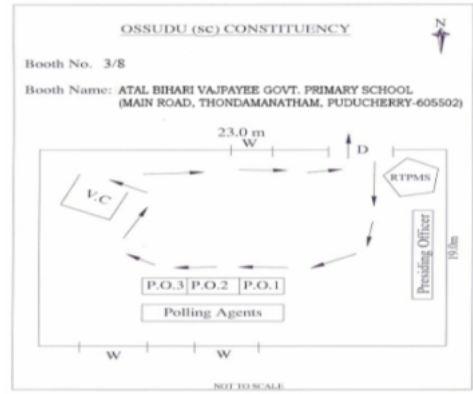

Google Map View