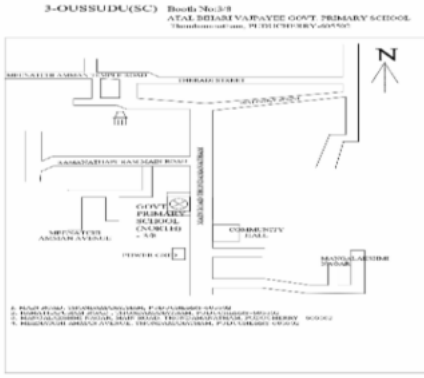

Nazri Naksha