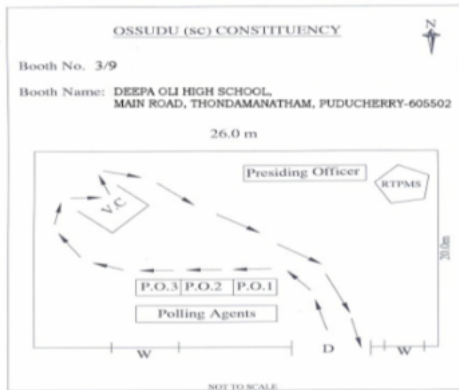

Cad View

Key MAP View