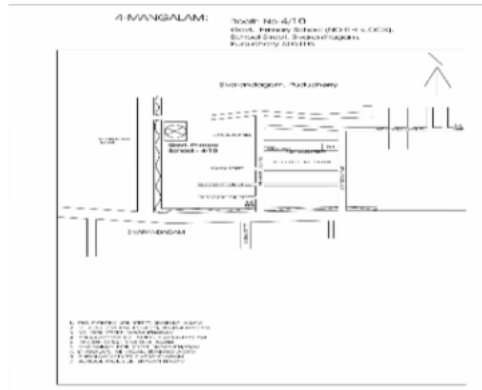

Nazri Naksha