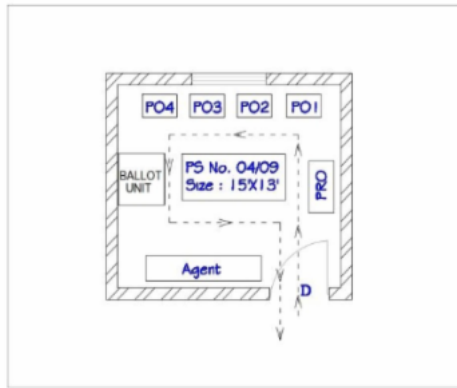

வாக்காளர் பதிவு அதிகாரியின்  
கையொப்பம்

Nazri Naksha

Google Map View

Polling Station Building Front View

Polling Station Front View

Cad View

Key MAP View

1 பெயர் : வேல்விழி கணவர் பெயர் : முருகவேல் வீட்டு எண் : 1 வயது : 34 பாலினம் : பெண்	TLS0088104 புகைப்படம் உள்ளது	2 பெயர் : முருகவேல் தந்தை பெயர் : வெள்ளிகண்ணு வீட்டு எண் : 1 வயது : 34 பாலினம் : ஆண்	TLS0024844 புகைப்படம் உள்ளது	3 பெயர் : உதயகுமார் தந்தை பெயர் : தணிகாசலம் வீட்டு எண் : 5 வயது : 36 பாலினம் : ஆண்	TLS0000653 புகைப்படம் உள்ளது
4 பெயர் : சரிதா கணவர் பெயர் : சுந்தரமூர்த்தி வீட்டு எண் : 7 வயது : 45 பாலினம் : பெண்	JZL0352005 புகைப்படம் உள்ளது	5 பெயர் : முத்தமிழ் கணவர் பெயர் : ஸ்ரீதர் வீட்டு எண் : 7 வயது : 34 பாலினம் : பெண்	TLS0024976 புகைப்படம் உள்ளது	6 பெயர் : குணா கணவர் பெயர் : வீரப்பன் வீட்டு எண் : 9 வயது : 47 பாலினம் : பெண்	JZL0352013 புகைப்படம் உள்ளது
7 பெயர் : செல்லதுரை தந்தை பெயர் : முருகையன் வீட்டு எண் : 16 வயது : 37 பாலினம் : ஆண்	JZL0352021 புகைப்படம் உள்ளது	8 பெயர் : தீர்க்கவரஷினி தந்தை பெயர் : சிவகுமார் வீட்டு எண் : 18 வயது : 24 பாலினம் : பெண்	TLS0251652 புகைப்படம் உள்ளது	9 பெயர் : செண்பகவள்ளி தந்தை பெயர் : ஜெகநாதன் வீட்டு எண் : 27 வயது : 38 பாலினம் : பெண்	JZL0352039 புகைப்படம் உள்ளது
10 பெயர் : சர்மிளா கணவர் பெயர் : ஸ்ரீமுருகன் வீட்டு எண் : 28 வயது : 50 பாலினம் : பெண்	TLS0221788 புகைப்படம் உள்ளது	11 பெயர் : மோகனாவரஷினி தந்தை பெயர் : சிவகுமார் வீட்டு எண் : 28 வயது : 20 பாலினம் : பெண்	TLS0296442 புகைப்படம் உள்ளது	12 பெயர் : ராமராஜ் தந்தை பெயர் : ராமமூர்த்தி வீட்டு எண் : 30 வயது : 32 பாலினம் : ஆண்	TLS0050567 புகைப்படம் உள்ளது
13 பெயர் : மனுரீதி தந்தை பெயர் : குலசேகரதாஸ் வீட்டு எண் : 32 வயது : 38 பாலினம் : ஆண்	JZL0352047 புகைப்படம் உள்ளது	14 பெயர் : கிருஷ்ணகுமாரி கணவர் பெயர் : அன்பரசன் வீட்டு எண் : 32 வயது : 29 பாலினம் : பெண்	IKU0822643 புகைப்படம் உள்ளது	15 பெயர் : அம்பிகா கணவர் பெயர் : காசிராஜா வீட்டு எண் : 34 வயது : 38 பாலினம் : பெண்	MRJ0255513 புகைப்படம் உள்ளது
16 பெயர் : திலிபன் தந்தை பெயர் : ராமதாஸ் வீட்டு எண் : 37 வயது : 21 பாலினம் : ஆண்	TLS0289454 புகைப்படம் உள்ளது	17 பெயர் : தனலக்ஷ்மி கணவர் பெயர் : வீரையன் வீட்டு எண் : 38 வயது : 36 பாலினம் : பெண்	TLS0025056 புகைப்படம் உள்ளது	18 பெயர் : பிரிதா தந்தை பெயர் : முத்துகிருஷ்ணன் வீட்டு எண் : 42 வயது : 39 பாலினம் : பெண்	JZL0352054 புகைப்படம் உள்ளது
19 பெயர் : திருநாவுகரசு தந்தை பெயர் : சொக்கலிங்கம் வீட்டு எண் : 45 வயது : 34 பாலினம் : ஆண்	TLS0024778 புகைப்படம் உள்ளது	20 பெயர் : முருகன் தந்தை பெயர் : ஐய்யனார் வீட்டு எண் : 48 வயது : 42 பாலினம் : ஆண்	JZL0288340 புகைப்படம் உள்ளது	21 பெயர் : சத்தியமூர்த்தி தந்தை பெயர் : அர்ஜுன் வீட்டு எண் : 49 வயது : 34 பாலினம் : ஆண்	TLS0024786 புகைப்படம் உள்ளது
22 பெயர் : ஸ்ரீதர் தந்தை பெயர் : பச்சையப்பன் வீட்டு எண் : 52 வயது : 38 பாலினம் : ஆண்	JZL0352062 புகைப்படம் உள்ளது	23 பெயர் : தனலக்ஷ்மி கணவர் பெயர் : சின்னத்தம்பி வீட்டு எண் : 56 வயது : 85 பாலினம் : பெண்	TLS0195818 புகைப்படம் உள்ளது	24 பெயர் : சொக்கலிங்கம் தந்தை பெயர் : சின்னத்தம்பி வீட்டு எண் : 56 வயது : 57 பாலினம் : ஆண்	TLS0195750 புகைப்படம் உள்ளது
25 பெயர் : ஏழுமலை தந்தை பெயர் : சின்னத்தம்பி வீட்டு எண் : 56 வயது : 55 பாலினம் : ஆண்	TLS0221846 புகைப்படம் உள்ளது	26 பெயர் : கற்புக்கரசி கணவர் பெயர் : சொக்கலிங்கம் வீட்டு எண் : 56 வயது : 52 பாலினம் : பெண்	TLS0221861 புகைப்படம் உள்ளது	27 பெயர் : சத்தியமூர்த்தி தந்தை பெயர் : செங்கேணி வீட்டு எண் : 56 வயது : 48 பாலினம் : ஆண்	JZL0225763 புகைப்படம் உள்ளது
28 பெயர் : லோகநாயகி கணவர் பெயர் : சத்யமூர்த்தி வீட்டு எண் : 56 வயது : 48 பாலினம் : பெண்	DGL0240697 புகைப்படம் உள்ளது	29 பெயர் : சசிகலா கணவர் பெயர் : ஏழுமலை வீட்டு எண் : 56 வயது : 46 பாலினம் : பெண்	JZL0228411 புகைப்படம் உள்ளது	30 பெயர் : சாதனா தந்தை பெயர் : ஏழுமலை வீட்டு எண் : 56 வயது : 23 பாலினம் : பெண்	TLS0258269 புகைப்படம் உள்ளது