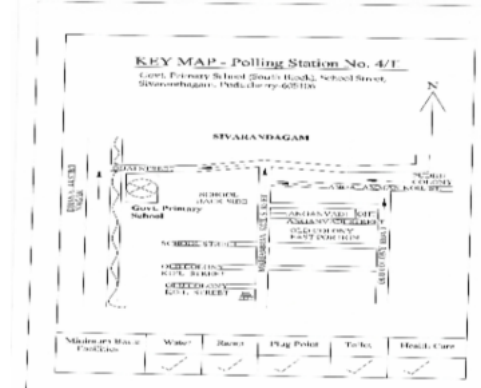

வாக்காளர் பதிவு அதிகாரியின்
கையொப்பம்

Nazri Naksha

Google Map View

Polling Station Building Front View

Polling Station Front View

Cad View

Key MAP View

1 பெயர் : கணேஷ் தந்தை பெயர்: வேலு வீட்டு எண் : 1 வயது : 50 பாலினம் : ஆண்	TLS0041566 புகைப்படம் உள்ளது	2 பெயர் : செல்வதமிழ் தந்தை பெயர்: ரத்தினம் வீட்டு எண் : 1 வயது : 34 பாலினம் : பெண்	TLS0025379 புகைப்படம் உள்ளது	# 3 பெயர் : இந்திரா குமார் தந்தை பெயர்: சக்கரவர்த்தி வீட்டு எண் : 1 வயது : 34 பாலினம் : ஆண்	TLS0025403 புகைப்படம் உள்ளது
4 பெயர் : கல்பனா கணவர் பெயர்: பிரகாஷ் வீட்டு எண் : 1 வயது : 30 பாலினம் : பெண்	TLS0088278 புகைப்படம் உள்ளது	5 பெயர் : சூனில் தந்தை பெயர்: கணேஷ் வீட்டு எண் : 1 வயது : 24 பாலினம் : ஆண்	TLS0250183 புகைப்படம் உள்ளது	6 பெயர் : சுகுமாரன் தந்தை பெயர்: கணேஷ் வீட்டு எண் : 01 வயது : 22 பாலினம் : ஆண்	TLS0272633 புகைப்படம் உள்ளது
7 பெயர் : பாபு தந்தை பெயர்: பாண்டிரங்கன் வீட்டு எண் : 4 வயது : 51 பாலினம் : ஆண்	TLS0025445 புகைப்படம் உள்ளது	8 பெயர் : பாப்பாத்தி கணவர் பெயர்: பாபு வீட்டு எண் : 4 வயது : 48 பாலினம் : பெண்	TLS0050724 புகைப்படம் உள்ளது	9 பெயர் : அனிஷா தந்தை பெயர்: ராமதாஸ் வீட்டு எண் : 5 வயது : 20 பாலினம் : பெண்	TLS0284737 புகைப்படம் உள்ளது
10 பெயர் : மதன்ராஜ் தந்தை பெயர்: மாயவன் வீட்டு எண் : 10 வயது : 30 பாலினம் : பெண்	TLS0110585 புகைப்படம் உள்ளது	11 பெயர் : சூபாஷ் தந்தை பெயர்: பீஷ்மா வீட்டு எண் : 10 வயது : 26 பாலினம் : ஆண்	TLS0119123 புகைப்படம் உள்ளது	# 12 பெயர் : ராஜகோபால் தந்தை பெயர்: மலையன் வீட்டு எண் : 14 வயது : 67 பாலினம் : ஆண்	TLS0161471 புகைப்படம் உள்ளது
# 13 பெயர் : ஏழைமுத்து கணவர் பெயர்: ராஜகோபால் வீட்டு எண் : 14 வயது : 57 பாலினம் : பெண்	TLS0161547 புகைப்படம் உள்ளது	# 14 பெயர் : ராஜசேகர் தந்தை பெயர்: ராஜகோபால் வீட்டு எண் : 14 வயது : 32 பாலினம் : ஆண்	TLS0050823 புகைப்படம் உள்ளது	# 15 பெயர் : தேவன் தந்தை பெயர்: பாஸ்கர் வீட்டு எண் : 14 வயது : 31 பாலினம் : ஆண்	TLS0060038 புகைப்படம் உள்ளது
16 பெயர் : செளமியா கணவர் பெயர்: ராஜசேகர் வீட்டு எண் : 14 வயது : 30 பாலினம் : பெண்	TLS0303651 புகைப்படம் உள்ளது	17 பெயர் : சிவபெருமாள் தந்தை பெயர்: சிங்காரம் வீட்டு எண் : 15 வயது : 51 பாலினம் : ஆண்	UIJ0151266 புகைப்படம் உள்ளது	18 பெயர் : வீராஜனந்தவள்ளி கணவர் பெயர்: சிவபெருமாள் வீட்டு எண் : 15 வயது : 42 பாலினம் : பெண்	JQW0297317 புகைப்படம் உள்ளது
19 பெயர் : ஹேம பிரதாப் தந்தை பெயர்: சிவபெருமாள் வீட்டு எண் : 15 வயது : 21 பாலினம் : ஆண்	TLS0278366 புகைப்படம் உள்ளது	20 பெயர் : விமலா கணவர் பெயர்: வீரப்பன் வீட்டு எண் : 18 வயது : 37 பாலினம் : பெண்	JZL0366716 புகைப்படம் உள்ளது	21 பெயர் : லலிதா தந்தை பெயர்: ராமலிங்கம் வீட்டு எண் : 18 வயது : 33 பாலினம் : பெண்	TLS0073361 புகைப்படம் உள்ளது
22 பெயர் : சீதா தந்தை பெயர்: ராமலிங்கம் வீட்டு எண் : 18 வயது : 31 பாலினம் : பெண்	TLS0073312 புகைப்படம் உள்ளது	23 பெயர் : யுகேஷ்ராஜ் தந்தை பெயர்: செல்வராஜ் வீட்டு எண் : 20 வயது : 23 பாலினம் : ஆண்	TLS0262170 புகைப்படம் உள்ளது	24 பெயர் : சரத்குமார் தந்தை பெயர்: ஜெயச்சந்திரன் வீட்டு எண் : 22 வயது : 33 பாலினம் : ஆண்	TLS0041525 புகைப்படம் உள்ளது
# 25 பெயர் : கௌதமன் தந்தை பெயர்: மதிமன்னன் வீட்டு எண் : 25 வயது : 29 பாலினம் : ஆண்	TLS0098160 புகைப்படம் உள்ளது	26 பெயர் : ருக்குமணி கணவர் பெயர்: பாலகிருஷ்ணன் வீட்டு எண் : 33 வயது : 60 பாலினம் : பெண்	TLS0161612 புகைப்படம் உள்ளது	27 பெயர் : சத்யவதி கணவர் பெயர்: அய்யப்பசாமி வீட்டு எண் : 35 வயது : 41 பாலினம் : பெண்	TLS0088245 புகைப்படம் உள்ளது
28 பெயர் : வனிதா கணவர் பெயர்: குப்புசாமி வீட்டு எண் : 36 வயது : 67 பாலினம் : பெண்	TLS0127811 புகைப்படம் உள்ளது	29 பெயர் : ராம்குமார் தந்தை பெயர்: ராமமூர்த்தி வீட்டு எண் : 37 வயது : 34 பாலினம் : ஆண்	TLS0025122 புகைப்படம் உள்ளது	30 பெயர் : சரதராஜ் தந்தை பெயர்: செல்வராஜ் வீட்டு எண் : 37 வயது : 34 பாலினம் : ஆண்	TLS0025114 புகைப்படம் உள்ளது