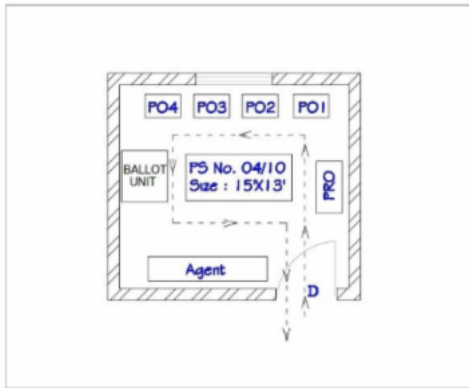

வாக்காளர் பதிவு அதிகாரியின்
கையொப்பம்

Nazri Naksha

Google Map View

Polling Station Building Front View

Polling Station Front View

Cad View

Key MAP View

1 பெயர் : கணேஷ் தந்தை பெயர்: வேலு வீட்டு எண் : 1 வயது : 50 பாலினம் : ஆண்	TLS0041566 புகைப்படம் உள்ளது	2 பெயர் : செல்வதமிழ் தந்தை பெயர்: ரத்தினம் வீட்டு எண் : 1 வயது : 34 பாலினம் : பெண்	TLS0025379 புகைப்படம் உள்ளது	# 3 பெயர் : இந்திரா குமார் தந்தை பெயர்: சக்கரவர்த்தி வீட்டு எண் : 1 வயது : 34 பாலினம் : ஆண்	TLS0025403 புகைப்படம் உள்ளது
4 பெயர் : கல்பனா கணவர் பெயர்: பிரகாஷ் வீட்டு எண் : 1 வயது : 30 பாலினம் : பெண்	TLS0088278 புகைப்படம் உள்ளது	5 பெயர் : சூனில் தந்தை பெயர்: கணேஷ் வீட்டு எண் : 1 வயது : 24 பாலினம் : ஆண்	TLS0250183 புகைப்படம் உள்ளது	6 பெயர் : சுகுமாரன் தந்தை பெயர்: கணேஷ் வீட்டு எண் : 01 வயது : 22 பாலினம் : ஆண்	TLS0272633 புகைப்படம் உள்ளது
7 பெயர் : பாபு தந்தை பெயர்: பாண்டிரங்கன் வீட்டு எண் : 4 வயது : 51 பாலினம் : ஆண்	TLS0025445 புகைப்படம் உள்ளது	8 பெயர் : பாப்பாத்தி கணவர் பெயர்: பாபு வீட்டு எண் : 4 வயது : 48 பாலினம் : பெண்	TLS0050724 புகைப்படம் உள்ளது	9 பெயர் : அனிஷா தந்தை பெயர்: ராமதாஸ் வீட்டு எண் : 5 வயது : 20 பாலினம் : பெண்	TLS0284737 புகைப்படம் உள்ளது
10 பெயர் : மதன்ராஜ் தந்தை பெயர்: மாயவன் வீட்டு எண் : 10 வயது : 30 பாலினம் : பெண்	TLS0110585 புகைப்படம் உள்ளது	11 பெயர் : சூபாஷ் தந்தை பெயர்: பீஷ்மா வீட்டு எண் : 10 வயது : 26 பாலினம் : ஆண்	TLS0119123 புகைப்படம் உள்ளது	# 12 பெயர் : ராஜகோபால் தந்தை பெயர்: மலையன் வீட்டு எண் : 14 வயது : 67 பாலினம் : ஆண்	TLS0161471 புகைப்படம் உள்ளது
# 13 பெயர் : ஏழைமுத்து கணவர் பெயர்: ராஜகோபால் வீட்டு எண் : 14 வயது : 57 பாலினம் : பெண்	TLS0161547 புகைப்படம் உள்ளது	# 14 பெயர் : ராஜசேகர் தந்தை பெயர்: ராஜகோபால் வீட்டு எண் : 14 வயது : 32 பாலினம் : ஆண்	TLS0050823 புகைப்படம் உள்ளது	# 15 பெயர் : தேவன் தந்தை பெயர்: பாஸ்கர் வீட்டு எண் : 14 வயது : 31 பாலினம் : ஆண்	TLS0060038 புகைப்படம் உள்ளது
16 பெயர் : செளமியா கணவர் பெயர்: ராஜசேகர் வீட்டு எண் : 14 வயது : 30 பாலினம் : பெண்	TLS0303651 புகைப்படம் உள்ளது	17 பெயர் : சிவபெருமாள் தந்தை பெயர்: சிங்காரம் வீட்டு எண் : 15 வயது : 51 பாலினம் : ஆண்	UIJ0151266 புகைப்படம் உள்ளது	18 பெயர் : வீராஜனந்தவள்ளி கணவர் பெயர்: சிவபெருமாள் வீட்டு எண் : 15 வயது : 42 பாலினம் : பெண்	JQW0297317 புகைப்படம் உள்ளது
19 பெயர் : ஹேம பிரதாப் தந்தை பெயர்: சிவபெருமாள் வீட்டு எண் : 15 வயது : 21 பாலினம் : ஆண்	TLS0278366 புகைப்படம் உள்ளது	20 பெயர் : விமலா கணவர் பெயர்: வீரப்பன் வீட்டு எண் : 18 வயது : 37 பாலினம் : பெண்	JZL0366716 புகைப்படம் உள்ளது	21 பெயர் : லலிதா தந்தை பெயர்: ராமலிங்கம் வீட்டு எண் : 18 வயது : 33 பாலினம் : பெண்	TLS0073361 புகைப்படம் உள்ளது
22 பெயர் : சீதா தந்தை பெயர்: ராமலிங்கம் வீட்டு எண் : 18 வயது : 31 பாலினம் : பெண்	TLS0073312 புகைப்படம் உள்ளது	23 பெயர் : யுகேஷ்ராஜ் தந்தை பெயர்: செல்வராஜ் வீட்டு எண் : 20 வயது : 23 பாலினம் : ஆண்	TLS0262170 புகைப்படம் உள்ளது	24 பெயர் : சரத்குமார் தந்தை பெயர்: ஜெயச்சந்திரன் வீட்டு எண் : 22 வயது : 33 பாலினம் : ஆண்	TLS0041525 புகைப்படம் உள்ளது
# 25 பெயர் : கௌதமன் தந்தை பெயர்: மதிமன்னன் வீட்டு எண் : 25 வயது : 29 பாலினம் : ஆண்	TLS0098160 புகைப்படம் உள்ளது	26 பெயர் : ருக்குமணி கணவர் பெயர்: பாலகிருஷ்ணன் வீட்டு எண் : 33 வயது : 60 பாலினம் : பெண்	TLS0161612 புகைப்படம் உள்ளது	27 பெயர் : சத்யவதி கணவர் பெயர்: அய்யப்பசாமி வீட்டு எண் : 35 வயது : 41 பாலினம் : பெண்	TLS0088245 புகைப்படம் உள்ளது
28 பெயர் : வனிதா கணவர் பெயர்: குப்புசாமி வீட்டு எண் : 36 வயது : 67 பாலினம் : பெண்	TLS0127811 புகைப்படம் உள்ளது	29 பெயர் : ராம்குமார் தந்தை பெயர்: ராமமூர்த்தி வீட்டு எண் : 37 வயது : 34 பாலினம் : ஆண்	TLS0025122 புகைப்படம் உள்ளது	30 பெயர் : சரதராஜ் தந்தை பெயர்: செல்வராஜ் வீட்டு எண் : 37 வயது : 34 பாலினம் : ஆண்	TLS0025114 புகைப்படம் உள்ளது