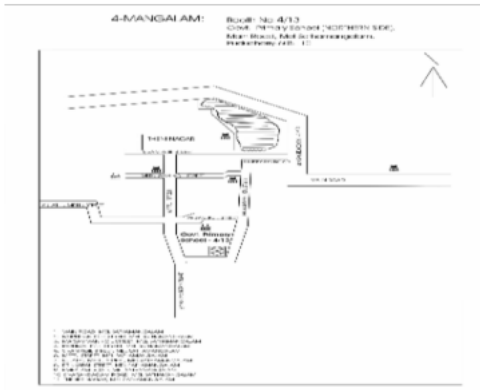

Nazri Naksha