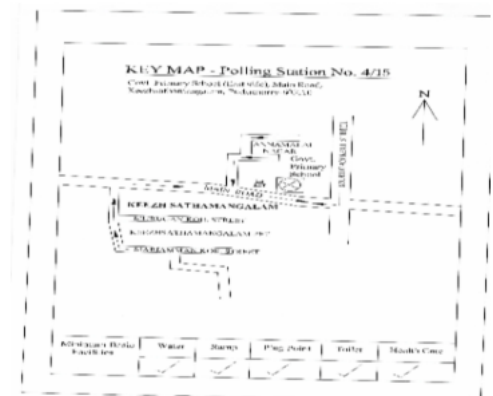

Key MAP View