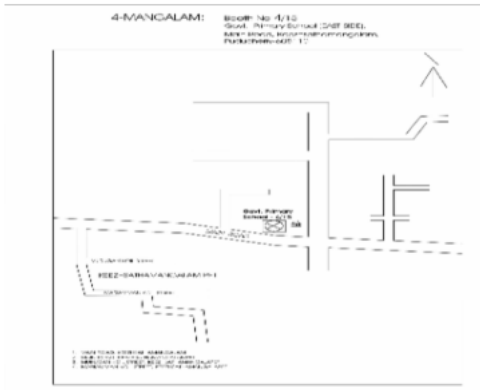

Nazri Naksha