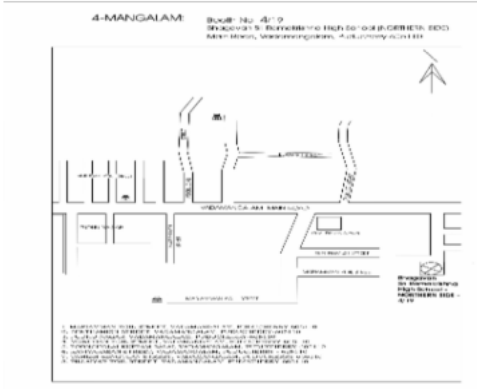

Nazri Naksha