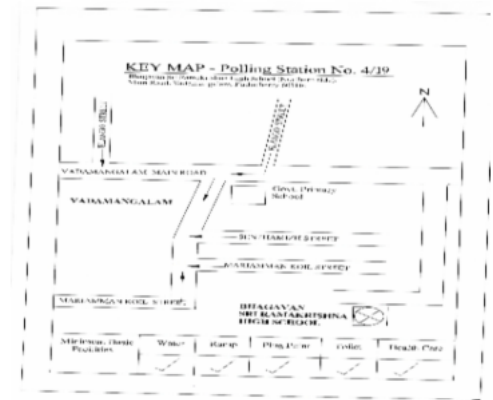

வாக்காளர் பதிவு அதிகாரியின்
கையொப்பம்

Nazri Naksha

Google Map View

Polling Station Building Front View

Polling Station Front View

Cad View

Key MAP View

1 பெயர் : செல்வம் தந்தை பெயர்: குப்பன் வீட்டு எண் : 0 வயது : 55 பாலினம் : ஆண் புகைப்படம் உள்ளது	JZL0243519	2 பெயர் : இராஜவர்த்தினி கணவர் பெயர்: செல்வம் வீட்டு எண் : 0 வயது : 47 பாலினம் : பெண் புகைப்படம் உள்ளது	JZL0243527	3 பெயர் : புவனேஸ்வரி கணவர் பெயர்: சங்கர் வீட்டு எண் : 2/1 வயது : 43 பாலினம் : பெண் புகைப்படம் உள்ளது	JZL0255737
4 பெயர் : பாப்புசுமார் தந்தை பெயர்: நாகேஷ்வர் ராய் வீட்டு எண் : 2/3 வயது : 37 பாலினம் : ஆண் புகைப்படம் உள்ளது	TLS0304352	5 பெயர் : பீனாகுமாரி கணவர் பெயர்: பாப்புசுமார் வீட்டு எண் : 2/3 வயது : 33 பாலினம் : பெண் புகைப்படம் உள்ளது	TLS0089987	6 பெயர் : கிருஷ்ணமூர்த்தி தந்தை பெயர்: ஏழுமலை வீட்டு எண் : 2/4 வயது : 63 பாலினம் : ஆண் புகைப்படம் உள்ளது	TLS0119891
7 பெயர் : சபாஷினி கணவர் பெயர்: கிருஷ்ணமூர்த்தி வீட்டு எண் : 2/4 வயது : 45 பாலினம் : பெண் புகைப்படம் உள்ளது	MGM3623535	8 பெயர் : பார்த்தசாரதி தந்தை பெயர்: கிருஷ்ணமூர்த்தி வீட்டு எண் : 2/4 வயது : 26 பாலினம் : ஆண் புகைப்படம் உள்ளது	TLS0118695	9 பெயர் : எழிலரசி தந்தை பெயர்: கிருஷ்ணமூர்த்தி வீட்டு எண் : 2/4 வயது : 21 பாலினம் : பெண் புகைப்படம் உள்ளது	TLS0291914
10 பெயர் : மஞ்சளா கணவர் பெயர்: நாகமுத்து வீட்டு எண் : 3 வயது : 44 பாலினம் : பெண் புகைப்படம் உள்ளது	TLS0029165	11 பெயர் : அங்காளம்மாள் தந்தை பெயர்: ஏழுமலை வீட்டு எண் : 3 வயது : 33 பாலினம் : பெண் புகைப்படம் உள்ளது	TLS0042945	12 பெயர் : சபலஷ்மி தந்தை பெயர்: நாகமுத்து வீட்டு எண் : 3 வயது : 23 பாலினம் : பெண் புகைப்படம் உள்ளது	TLS0269126
13 பெயர் : கௌதம் தந்தை பெயர்: நாகமுத்து வீட்டு எண் : 3 வயது : 21 பாலினம் : ஆண் புகைப்படம் உள்ளது	TLS0278986	14 பெயர் : சங்கர் தந்தை பெயர்: பழமலை வீட்டு எண் : 4 வயது : 52 பாலினம் : ஆண் புகைப்படம் உள்ளது	TLS0062042	15 பெயர் : ஜோதிலக்ஷ்மி கணவர் பெயர்: சங்கர் வீட்டு எண் : 4 வயது : 46 பாலினம் : பெண் புகைப்படம் உள்ளது	TLS0160440
16 பெயர் : ரவி தந்தை பெயர்: ஜெனார்த்தனன் வீட்டு எண் : 4 வயது : 43 பாலினம் : ஆண் புகைப்படம் உள்ளது	JZL0295568	17 பெயர் : வள்ளி கணவர் பெயர்: ரவி வீட்டு எண் : 4 வயது : 34 பாலினம் : பெண் புகைப்படம் உள்ளது	TLS0052092	18 பெயர் : ரஞ்சித்குமார் தந்தை பெயர்: சங்கர் வீட்டு எண் : 4 வயது : 27 பாலினம் : ஆண் புகைப்படம் உள்ளது	TLS0111591
19 பெயர் : பிரகாஷ்ராஜ் தந்தை பெயர்: சங்கர் வீட்டு எண் : 4 வயது : 26 பாலினம் : ஆண் புகைப்படம் உள்ளது	TLS0123588	20 பெயர் : ஜெயப்பிரியா தந்தை பெயர்: சங்கர் வீட்டு எண் : 4 வயது : 22 பாலினம் : பெண் புகைப்படம் உள்ளது	TLS0273722	21 பெயர் : புனிதம் கணவர் பெயர்: சீனுவாசன் வீட்டு எண் : 4/1 வயது : 75 பாலினம் : பெண் புகைப்படம் உள்ளது	TLS0160515
22 பெயர் : முருகானந்தம் தந்தை பெயர்: சீனுவாசன் வீட்டு எண் : 4/1 வயது : 48 பாலினம் : ஆண் புகைப்படம் உள்ளது	TLS0239814	23 பெயர் : குமரவேலு தந்தை பெயர்: சீனுவாசன் வீட்டு எண் : 4/1 வயது : 44 பாலினம் : ஆண் புகைப்படம் உள்ளது	JZL0245993	24 பெயர் : சுப்புராயன் தந்தை பெயர்: ராமசாமி வீட்டு எண் : 5 வயது : 62 பாலினம் : ஆண் புகைப்படம் உள்ளது	TLS0239806
25 பெயர் : செல்வி கணவர் பெயர்: சுப்புராயன் வீட்டு எண் : 5 வயது : 55 பாலினம் : பெண் புகைப்படம் உள்ளது	TLS0160754	26 பெயர் : விக்னேஸ்வரி கணவர் பெயர்: சிவசாமி வீட்டு எண் : 5 வயது : 52 பாலினம் : பெண் புகைப்படம் உள்ளது	TLS0160812	27 பெயர் : மஞ்சு தந்தை பெயர்: சுப்புராயன் வீட்டு எண் : 5 வயது : 30 பாலினம் : பெண் புகைப்படம் உள்ளது	TLS0076307
28 பெயர் : கபிலன் தந்தை பெயர்: சிவசாமி வீட்டு எண் : 5 வயது : 28 பாலினம் : ஆண் புகைப்படம் உள்ளது	TLS0109058	S2 29 பெயர் : ஷண்முகபிரியா கணவர் பெயர்: ரமேஷ் வீட்டு எண் : 5 வயது : 27 பாலினம் : பெண் புகைப்படம் உள்ளது	TLS0118661	# 30 பெயர் : பாஸ்கர் தந்தை பெயர்: சிவசாமி வீட்டு எண் : 5 வயது : 26 பாலினம் : ஆண் புகைப்படம் உள்ளது	TLS0118836