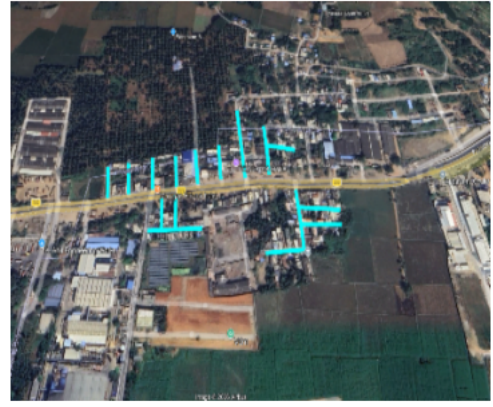

Google Map View