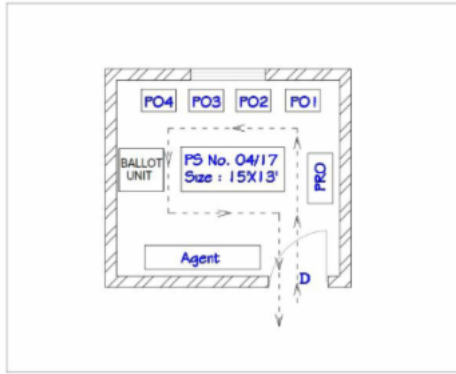

வாக்காளர் பதிவு அதிகாரியின்
கையொப்பம்

Nazri Naksha

Google Map View

Polling Station Building Front View

Polling Station Front View

Cad View

Key MAP View

1 பெயர் : செல்வம் தந்தை பெயர்: குப்பன் வீட்டு எண் : 0 வயது : 55 பாலினம் : ஆண் புகைப்படம் உள்ளது	JZL0243519	2 பெயர் : இராஜவர்த்தினி கணவர் பெயர்: செல்வம் வீட்டு எண் : 0 வயது : 47 பாலினம் : பெண் புகைப்படம் உள்ளது	JZL0243527	3 பெயர் : புவனேஸ்வரி கணவர் பெயர்: சங்கர் வீட்டு எண் : 2/1 வயது : 43 பாலினம் : பெண் புகைப்படம் உள்ளது	JZL0255737
4 பெயர் : பாப்புசுமார் தந்தை பெயர்: நாகேஷ்வர் ராய் வீட்டு எண் : 2/3 வயது : 37 பாலினம் : ஆண் புகைப்படம் உள்ளது	TLS0304352	5 பெயர் : பீனாகுமாரி கணவர் பெயர்: பாப்புசுமார் வீட்டு எண் : 2/3 வயது : 33 பாலினம் : பெண் புகைப்படம் உள்ளது	TLS0089987	6 பெயர் : கிருஷ்ணமூர்த்தி தந்தை பெயர்: ஏழுமலை வீட்டு எண் : 2/4 வயது : 63 பாலினம் : ஆண் புகைப்படம் உள்ளது	TLS0119891
7 பெயர் : சபாஷினி கணவர் பெயர்: கிருஷ்ணமூர்த்தி வீட்டு எண் : 2/4 வயது : 45 பாலினம் : பெண் புகைப்படம் உள்ளது	MGM3623535	8 பெயர் : பார்த்தசாரதி தந்தை பெயர்: கிருஷ்ணமூர்த்தி வீட்டு எண் : 2/4 வயது : 26 பாலினம் : ஆண் புகைப்படம் உள்ளது	TLS0118695	9 பெயர் : எழிலரசி தந்தை பெயர்: கிருஷ்ணமூர்த்தி வீட்டு எண் : 2/4 வயது : 21 பாலினம் : பெண் புகைப்படம் உள்ளது	TLS0291914
10 பெயர் : மஞ்சளா கணவர் பெயர்: நாகமுத்து வீட்டு எண் : 3 வயது : 44 பாலினம் : பெண் புகைப்படம் உள்ளது	TLS0029165	11 பெயர் : அங்காளம்மாள் தந்தை பெயர்: ஏழுமலை வீட்டு எண் : 3 வயது : 33 பாலினம் : பெண் புகைப்படம் உள்ளது	TLS0042945	12 பெயர் : சபலஷ்மி தந்தை பெயர்: நாகமுத்து வீட்டு எண் : 3 வயது : 23 பாலினம் : பெண் புகைப்படம் உள்ளது	TLS0269126
13 பெயர் : கௌதம் தந்தை பெயர்: நாகமுத்து வீட்டு எண் : 3 வயது : 21 பாலினம் : ஆண் புகைப்படம் உள்ளது	TLS0278986	14 பெயர் : சங்கர் தந்தை பெயர்: பழமலை வீட்டு எண் : 4 வயது : 52 பாலினம் : ஆண் புகைப்படம் உள்ளது	TLS0062042	15 பெயர் : ஜோதிலக்ஷ்மி கணவர் பெயர்: சங்கர் வீட்டு எண் : 4 வயது : 46 பாலினம் : பெண் புகைப்படம் உள்ளது	TLS0160440
16 பெயர் : ரவி தந்தை பெயர்: ஜெனார்த்தனன் வீட்டு எண் : 4 வயது : 43 பாலினம் : ஆண் புகைப்படம் உள்ளது	JZL0295568	17 பெயர் : வள்ளி கணவர் பெயர்: ரவி வீட்டு எண் : 4 வயது : 34 பாலினம் : பெண் புகைப்படம் உள்ளது	TLS0052092	18 பெயர் : ரஞ்சித்குமார் தந்தை பெயர்: சங்கர் வீட்டு எண் : 4 வயது : 27 பாலினம் : ஆண் புகைப்படம் உள்ளது	TLS0111591
19 பெயர் : பிரகாஷ்ராஜ் தந்தை பெயர்: சங்கர் வீட்டு எண் : 4 வயது : 26 பாலினம் : ஆண் புகைப்படம் உள்ளது	TLS0123588	20 பெயர் : ஜெயப்பிரியா தந்தை பெயர்: சங்கர் வீட்டு எண் : 4 வயது : 22 பாலினம் : பெண் புகைப்படம் உள்ளது	TLS0273722	21 பெயர் : புனிதம் கணவர் பெயர்: சீனுவாசன் வீட்டு எண் : 4/1 வயது : 75 பாலினம் : பெண் புகைப்படம் உள்ளது	TLS0160515
22 பெயர் : முருகானந்தம் தந்தை பெயர்: சீனுவாசன் வீட்டு எண் : 4/1 வயது : 48 பாலினம் : ஆண் புகைப்படம் உள்ளது	TLS0239814	23 பெயர் : குமரவேலு தந்தை பெயர்: சீனுவாசன் வீட்டு எண் : 4/1 வயது : 44 பாலினம் : ஆண் புகைப்படம் உள்ளது	JZL0245993	24 பெயர் : சுப்புராயன் தந்தை பெயர்: ராமசாமி வீட்டு எண் : 5 வயது : 62 பாலினம் : ஆண் புகைப்படம் உள்ளது	TLS0239806
25 பெயர் : செல்வி கணவர் பெயர்: சுப்புராயன் வீட்டு எண் : 5 வயது : 55 பாலினம் : பெண் புகைப்படம் உள்ளது	TLS0160754	26 பெயர் : விக்னேஸ்வரி கணவர் பெயர்: சிவசாமி வீட்டு எண் : 5 வயது : 52 பாலினம் : பெண் புகைப்படம் உள்ளது	TLS0160812	27 பெயர் : மஞ்சு தந்தை பெயர்: சுப்புராயன் வீட்டு எண் : 5 வயது : 30 பாலினம் : பெண் புகைப்படம் உள்ளது	TLS0076307
28 பெயர் : கபிலன் தந்தை பெயர்: சிவசாமி வீட்டு எண் : 5 வயது : 28 பாலினம் : ஆண் புகைப்படம் உள்ளது	TLS0109058	S2 29 பெயர் : ஷண்முகபிரியா கணவர் பெயர்: ரமேஷ் வீட்டு எண் : 5 வயது : 27 பாலினம் : பெண் புகைப்படம் உள்ளது	TLS0118661	# 30 பெயர் : பாஸ்கர் தந்தை பெயர்: சிவசாமி வீட்டு எண் : 5 வயது : 26 பாலினம் : ஆண் புகைப்படம் உள்ளது	TLS0118836