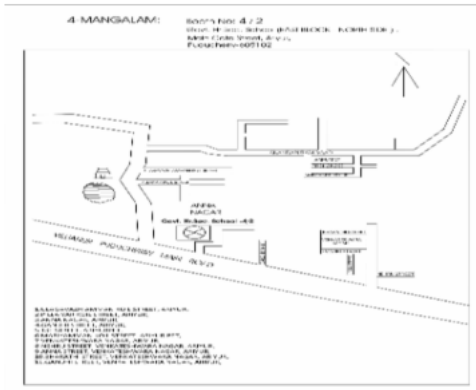

Nazri Naksha