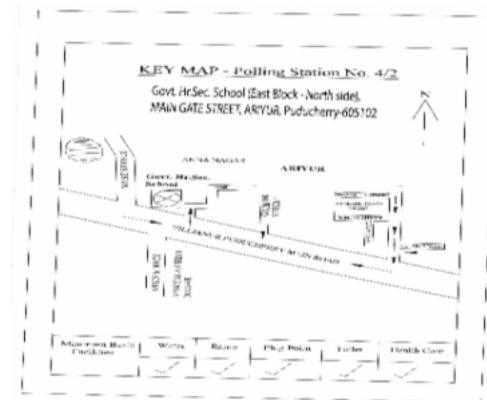

Key MAP View