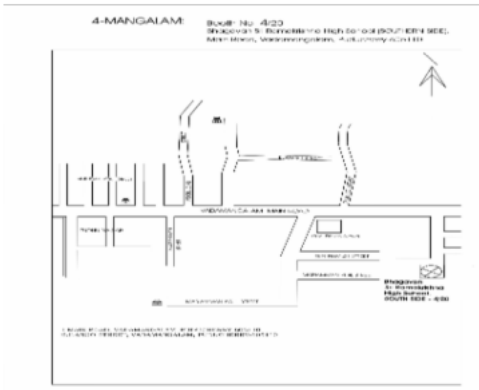

Nazri Naksha