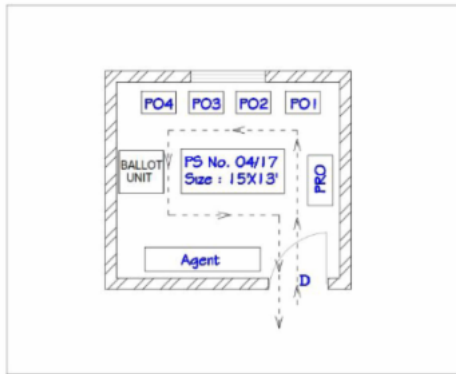

வாக்காளர் பதிவு அதிகாரியின் கையொப்பம்

Nazri Naksha

Google Map View

Polling Station Building Front View

Polling Station Front View

Cad View

Key MAP View

| | | | | | |
|---|---------------------------------|--|---------------------------------|--|---------------------------------|
| 1 பெயர் : துளசி கணவர் பெயர் : சுந்தரம் வீட்டு எண் : 1 வயது : 73 பாலினம் : பெண் | TLS0240382 புகைப்படம் உள்ளது | 2 பெயர் : கௌரி கணவர் பெயர் : ஏழுமலை வீட்டு எண் : 1 வயது : 49 பாலினம் : பெண் | TLS0240366 புகைப்படம் உள்ளது | 3 பெயர் : செளந்தர்யா கணவர் பெயர் : ராஜா வீட்டு எண் : 1 வயது : 25 பாலினம் : பெண் | TLS0292524 புகைப்படம் உள்ளது |
| 4 பெயர் : பொம்மி கணவர் பெயர் : சின்னையன் வீட்டு எண் : 2 வயது : 65 பாலினம் : பெண் | TLS0240358 புகைப்படம் உள்ளது | 5 பெயர் : தெய்வசிகாமணி தந்தை பெயர் : சின்னையன் வீட்டு எண் : 2 வயது : 47 பாலினம் : ஆண் | JZL0243584 புகைப்படம் உள்ளது | 6 பெயர் : சுப்பரமணியன் தந்தை பெயர் : ரங்கநாதன் வீட்டு எண் : 2 வயது : 43 பாலினம் : ஆண் | LPN2916666 புகைப்படம் உள்ளது |
| 7 பெயர் : கவிமணி கணவர் பெயர் : முருகன் வீட்டு எண் : 2/1 வயது : 45 பாலினம் : பெண் | JZL0255760 புகைப்படம் உள்ளது | 8 பெயர் : திவ்யா தந்தை பெயர் : முருகன் வீட்டு எண் : 2/1 வயது : 27 பாலினம் : பெண் | TLS0114918 புகைப்படம் உள்ளது | 9 பெயர் : ராஜலிங்கம் தந்தை பெயர் : தங்கவேல் வீட்டு எண் : 3 வயது : 66 பாலினம் : ஆண் | JZL0245902 புகைப்படம் உள்ளது |
| 10 பெயர் : விமலா கணவர் பெயர் : ராஜலிங்கம் வீட்டு எண் : 3 வயது : 62 பாலினம் : பெண் | JZL0245910 புகைப்படம் உள்ளது | 11 பெயர் : கிருஷ்ணமூர்த்தி தந்தை பெயர் : ராஜலிங்கம் வீட்டு எண் : 3 வயது : 43 பாலினம் : ஆண் | JZL0245928 புகைப்படம் உள்ளது | 12 பெயர் : ஆனந்தபாஸ்கரன் தந்தை பெயர் : ராஜாராம் வீட்டு எண் : 3 வயது : 36 பாலினம் : ஆண் | TLS0001537 புகைப்படம் உள்ளது |
| 13 பெயர் : உமாநாத் கணவர் பெயர் : ஆனந்த பாஸ்கரன் வீட்டு எண் : 3 வயது : 32 பாலினம் : பெண் | IKU0457671 புகைப்படம் உள்ளது | 14 பெயர் : குப்புசாமி தந்தை பெயர் : தண்டபாணி வீட்டு எண் : 3/1 வயது : 65 பாலினம் : ஆண் | TLS0241497 புகைப்படம் உள்ளது | S2 15 பெயர் : தமிழ்செல்வம் தந்தை பெயர் : குப்புசாமி வீட்டு எண் : 3/1 வயது : 42 பாலினம் : ஆண் | JZL0246108 புகைப்படம் உள்ளது |
| Q 16 பெயர் : கோமதி கணவர் பெயர் : சந்திரன் வீட்டு எண் : 3/2 வயது : 53 பாலினம் : பெண் | JZL0243485 புகைப்படம் உள்ளது | Q 17 பெயர் : சந்திரன் தந்தை பெயர் : ராசு வீட்டு எண் : 3/2 வயது : 45 பாலினம் : ஆண் | TLS0241471 புகைப்படம் உள்ளது | 18 பெயர் : மணிகண்டன் தந்தை பெயர் : ராஜாராம் வீட்டு எண் : 3/3 வயது : 41 பாலினம் : ஆண் | JZL0338285 புகைப்படம் உள்ளது |
| 19 பெயர் : அங்கம்மாள் கணவர் பெயர் : விஜயகுமார் வீட்டு எண் : 3/4 வயது : 33 பாலினம் : பெண் | TLS0057075 புகைப்படம் உள்ளது | Q 20 பெயர் : தனலட்சுமி கணவர் பெயர் : சுந்தரம் வீட்டு எண் : 4 வயது : 51 பாலினம் : பெண் | TLS0029991 புகைப்படம் உள்ளது | 21 பெயர் : முருகன் தந்தை பெயர் : சுந்தரம் வீட்டு எண் : 4 வயது : 50 பாலினம் : ஆண் | TLS0241455 புகைப்படம் உள்ளது |
| 22 பெயர் : சாமுண்டஸ்வரி கணவர் பெயர் : முருகன் வீட்டு எண் : 4 வயது : 43 பாலினம் : பெண் | JZL0297614 புகைப்படம் உள்ளது | 23 பெயர் : தாமோதரன் தந்தை பெயர் : முருகன் வீட்டு எண் : 4 வயது : 19 பாலினம் : ஆண் | TLS0306159 புகைப்படம் உள்ளது | 24 பெயர் : லதா கணவர் பெயர் : அன்பழகன் வீட்டு எண் : 4A வயது : 43 பாலினம் : பெண் | JZL0263624 புகைப்படம் உள்ளது |
| 25 பெயர் : அமுதவள்ளி கணவர் பெயர் : தட்சிணாமூர்த்தி வீட்டு எண் : 4B வயது : 55 பாலினம் : பெண் | TLS0241430 புகைப்படம் உள்ளது | 26 பெயர் : சித்திராதேவி கணவர் பெயர் : சரவணன் வீட்டு எண் : 5 வயது : 55 பாலினம் : பெண் | JZL0254870 புகைப்படம் உள்ளது | 27 பெயர் : ரகு தந்தை பெயர் : அண்ணாமலை வீட்டு எண் : 5 வயது : 54 பாலினம் : ஆண் | TLS0043083 புகைப்படம் உள்ளது |
| 28 பெயர் : மணிமாறன் தந்தை பெயர் : சின்னையன் வீட்டு எண் : 5 வயது : 44 பாலினம் : ஆண் | JZL0353052 புகைப்படம் உள்ளது | 29 பெயர் : உமாமைஸ்வரி கணவர் பெயர் : ரகு வீட்டு எண் : 5 வயது : 44 பாலினம் : பெண் | TLS0043075 புகைப்படம் உள்ளது | 30 பெயர் : ஆனந்தஜோதி கணவர் பெயர் : தட்சிணாமூர்த்தி வீட்டு எண் : 5 வயது : 44 பாலினம் : பெண் | JZL0263723 புகைப்படம் உள்ளது |