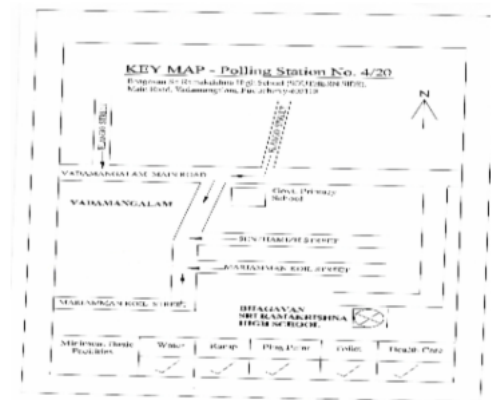

Key MAP View