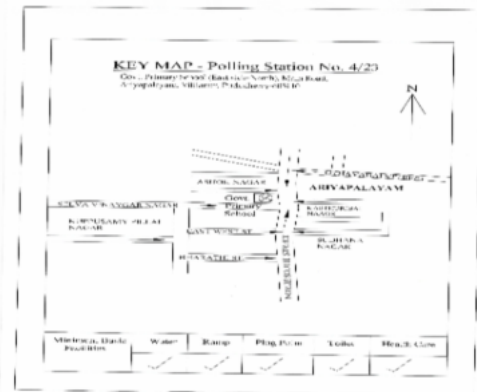

Key MAP View