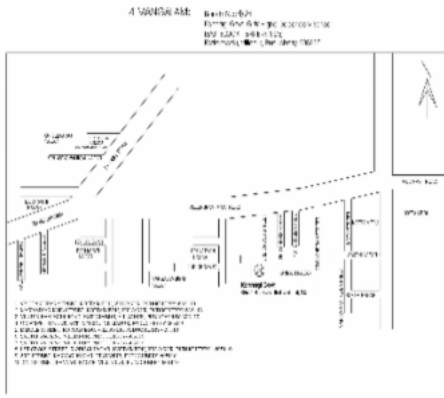

Nazri Naksha