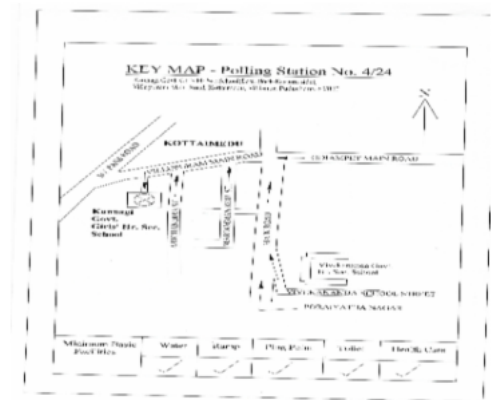

Key MAP View