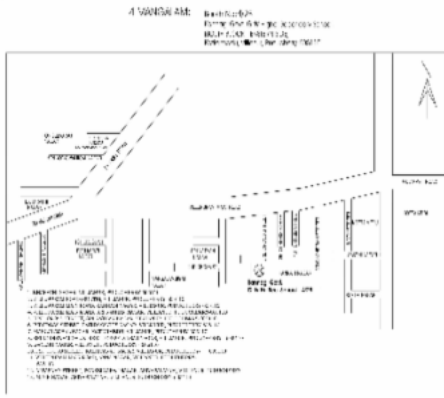

Nazri Naksha