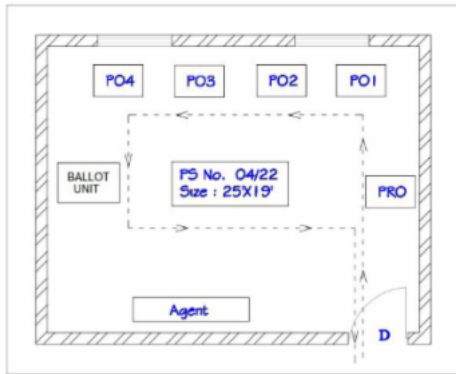

வாக்காளர் பதிவு அதிகாரியின்  
கையொப்பம்

Nazri Naksha

Google Map View

Polling Station Building Front View

Polling Station Front View

Cad View

Key MAP View

|   |                                 |   |                                 |   |                                 |
|---|---------------------------------|---|---------------------------------|---|---------------------------------|
| 1<br>பெயர் : சுந்தர்<br>தந்தை பெயர்: தங்கராஜ்<br>வீட்டு எண் : 4<br>வயது : 48 பாலினம் : ஆண்            | TLS0248351<br>புகைப்படம் உள்ளது | 2<br>பெயர் : சுகந்தி<br>கணவர் பெயர்: சுந்தர்<br>வீட்டு எண் : 4<br>வயது : 39 பாலினம் : பெண்          | JZL0325902<br>புகைப்படம் உள்ளது | # 3<br>பெயர் : வைத்தியநாதன்<br>தந்தை பெயர்: சுப்ரமணி<br>வீட்டு எண் : 5<br>வயது : 54 பாலினம் : ஆண்                   | TLS0231688<br>புகைப்படம் உள்ளது |
| 4<br>பெயர் : லட்சுமி<br>கணவர் பெயர்: வைத்தியநாதன்<br>வீட்டு எண் : 5<br>வயது : 48 பாலினம் : பெண்       | JZL0270215<br>புகைப்படம் உள்ளது | 5<br>பெயர் : லோகநாதன்<br>தந்தை பெயர்: ராமகிருஷ்ணன்<br>வீட்டு எண் : 5<br>வயது : 42 பாலினம் : ஆண்     | JZL0256040<br>புகைப்படம் உள்ளது | 6<br>பெயர் : தமிழ்வாணன்<br>தந்தை பெயர்: வைத்தியநாதன்<br>வீட்டு எண் : 5<br>வயது : 27 பாலினம் : ஆண்                   | TLS0112011<br>புகைப்படம் உள்ளது |
| 7<br>பெயர் : முத்துக்குமரன்<br>தந்தை பெயர்: வைத்தியநாதன்<br>வீட்டு எண் : 5<br>வயது : 25 பாலினம் : ஆண் | TLS0124446<br>புகைப்படம் உள்ளது | 8<br>பெயர் : அமுதா<br>கணவர் பெயர்: ஐய்யப்பன்<br>வீட்டு எண் : 6<br>வயது : 55 பாலினம் : பெண்          | TLS0043786<br>புகைப்படம் உள்ளது | 9<br>பெயர் : வெங்கடேஷ்<br>தந்தை பெயர்: கனேசன்<br>வீட்டு எண் : 6<br>வயது : 38 பாலினம் : ஆண்                          | LXL0327304<br>புகைப்படம் உள்ளது |
| 10<br>பெயர் : துரைராஜ்<br>தந்தை பெயர்: ஐய்யப்பன்<br>வீட்டு எண் : 6<br>வயது : 34 பாலினம் : ஆண்         | TLS0101188<br>புகைப்படம் உள்ளது | 11<br>பெயர் : சங்கீதா<br>கணவர் பெயர்: வெங்கடேஷ்<br>வீட்டு எண் : 6<br>வயது : 34 பாலினம் : பெண்       | TLS0064311<br>புகைப்படம் உள்ளது | 12<br>பெயர் : அஜித்குமார்<br>தந்தை பெயர்: ஐய்யப்பன்<br>வீட்டு எண் : 6<br>வயது : 28 பாலினம் : ஆண்                    | TLS0297259<br>புகைப்படம் உள்ளது |
| 13<br>பெயர் : சதாசிவம்<br>தந்தை பெயர்: சொக்கலிங்கம்<br>வீட்டு எண் : 7<br>வயது : 32 பாலினம் : ஆண்      | TLS0052928<br>புகைப்படம் உள்ளது | 14<br>பெயர் : பாண்டிரங்கன்<br>தந்தை பெயர்: சங்கர்<br>வீட்டு எண் : 8<br>வயது : 59 பாலினம் : ஆண்      | TLS0231670<br>புகைப்படம் உள்ளது | 15<br>பெயர் : அரிகிருஷ்ணன்<br>தந்தை பெயர்: சாமிக்கண்ணன்<br>வீட்டு எண் : 8<br>வயது : 57 பாலினம் : ஆண்                | TLS0231662<br>புகைப்படம் உள்ளது |
| 16<br>பெயர் : லக்ஷ்மி<br>கணவர் பெயர்: பாண்டிரங்கன்<br>வீட்டு எண் : 8<br>வயது : 55 பாலினம் : பெண்      | TLS0192344<br>புகைப்படம் உள்ளது | 17<br>பெயர் : செல்வி<br>கணவர் பெயர்: அரிகிருஷ்ணன்<br>வீட்டு எண் : 8<br>வயது : 51 பாலினம் : பெண்     | TLS0231787<br>புகைப்படம் உள்ளது | 18<br>பெயர் : ரஜினிகாந்த்<br>தந்தை பெயர்: பாண்டிரங்கன்<br>வீட்டு எண் : 8<br>வயது : 31 பாலினம் : ஆண்                 | TLS0077420<br>புகைப்படம் உள்ளது |
| 19<br>பெயர் : ரோஜா<br>தந்தை பெயர்: பாண்டிரங்கன்<br>வீட்டு எண் : 8<br>வயது : 30 பாலினம் : பெண்         | TLS0077438<br>புகைப்படம் உள்ளது | 20<br>பெயர் : அஜித்குமார்<br>தந்தை பெயர்: பாண்டிரங்கன்<br>வீட்டு எண் : 8<br>வயது : 27 பாலினம் : ஆண் | TLS0120600<br>புகைப்படம் உள்ளது | 21<br>பெயர் : முத்தாலம்மாள் என்கிற சித்ரா<br>கணவர் பெயர்: பாலமுருகன்<br>வீட்டு எண் : 10<br>வயது : 43 பாலினம் : பெண் | JZL0304923<br>புகைப்படம் உள்ளது |
| 22<br>பெயர் : அல்லிராணி<br>கணவர் பெயர்: முருகன்<br>வீட்டு எண் : 10<br>வயது : 40 பாலினம் : பெண்        | HJN0174045<br>புகைப்படம் உள்ளது | 23<br>பெயர் : பூஷ்ணம்<br>தந்தை பெயர்: சிவானந்தம்<br>வீட்டு எண் : 10<br>வயது : 39 பாலினம் : ஆண்      | TLS0100982<br>புகைப்படம் உள்ளது | 24<br>பெயர் : ஐயனார்<br>தந்தை பெயர்: அரிகிருஷ்ணன்<br>வீட்டு எண் : 10<br>வயது : 28 பாலினம் : ஆண்                     | TLS0100917<br>புகைப்படம் உள்ளது |
| 25<br>பெயர் : புனிதவதி<br>தந்தை பெயர்: அரிகிருஷ்ணன்<br>வீட்டு எண் : 10<br>வயது : 25 பாலினம் : பெண்    | TLS0262535<br>புகைப்படம் உள்ளது | 26<br>பெயர் : அனிதா<br>தந்தை பெயர்: பாலமுருகன்<br>வீட்டு எண் : 10<br>வயது : 22 பாலினம் : பெண்       | TLS0276972<br>புகைப்படம் உள்ளது | 27<br>பெயர் : ராமக்கிருஷ்ணன்<br>தந்தை பெயர்: பாலமுருகன்<br>வீட்டு எண் : 10<br>வயது : 19 பாலினம் : ஆண்               | TLS0300004<br>புகைப்படம் உள்ளது |
| 28<br>பெயர் : மகேஸ்வரி<br>கணவர் பெயர்: குமார்<br>வீட்டு எண் : 11<br>வயது : 51 பாலினம் : பெண்          | JZL0278754<br>புகைப்படம் உள்ளது | 29<br>பெயர் : கதிரவன்<br>தந்தை பெயர்: கண்ணன்<br>வீட்டு எண் : 11<br>வயது : 50 பாலினம் : ஆண்          | TLS0231654<br>புகைப்படம் உள்ளது | 30<br>பெயர் : ஜெயலக்ஷ்மி<br>கணவர் பெயர்: முருகன்<br>வீட்டு எண் : 11<br>வயது : 42 பாலினம் : பெண்                     | JZL0278846<br>புகைப்படம் உள்ளது |