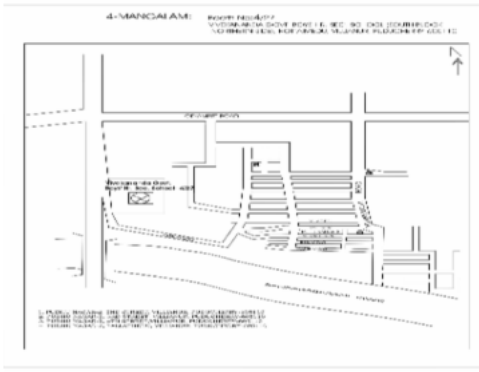

Nazri Naksha