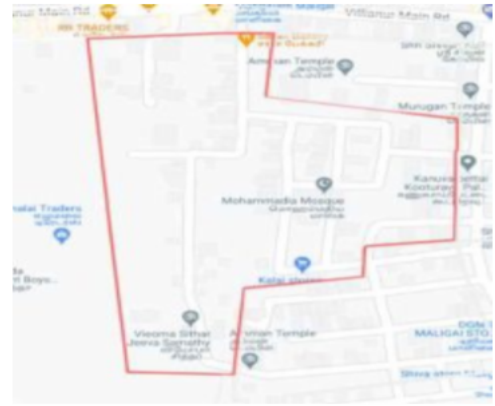

Google Map View