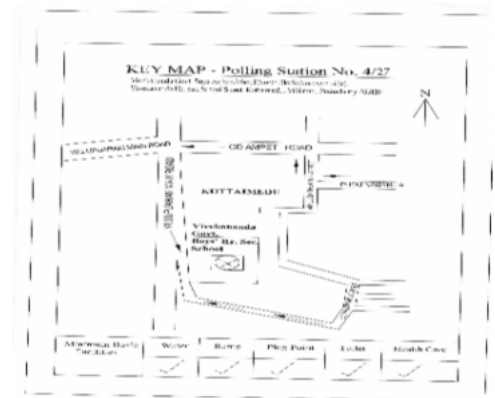

Key MAP View