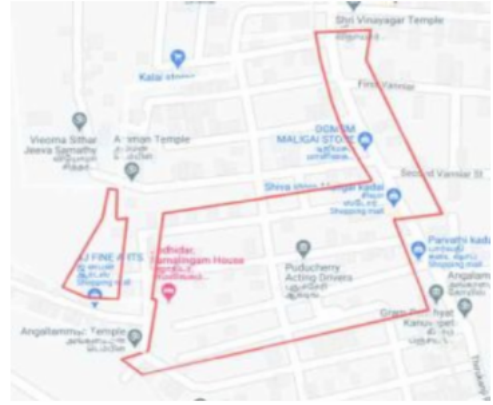

Google Map View