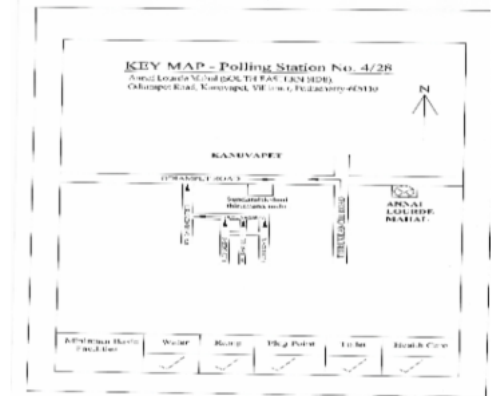

Key MAP View