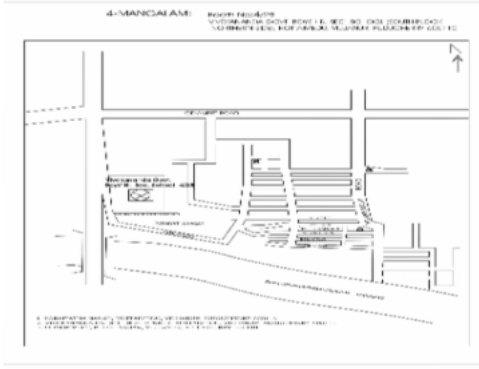

Nazri Naksha