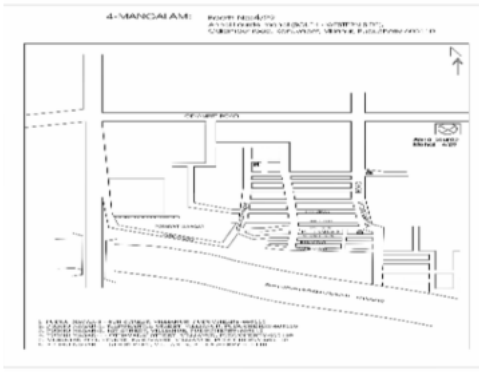

Nazri Naksha