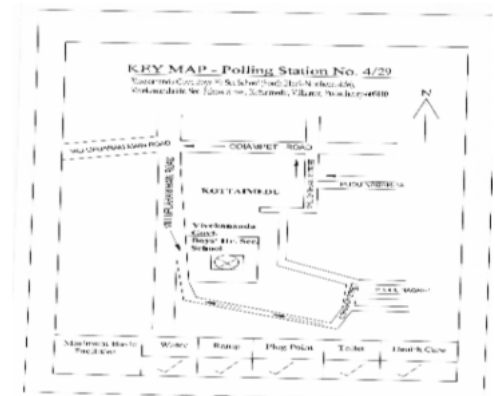

Key MAP View