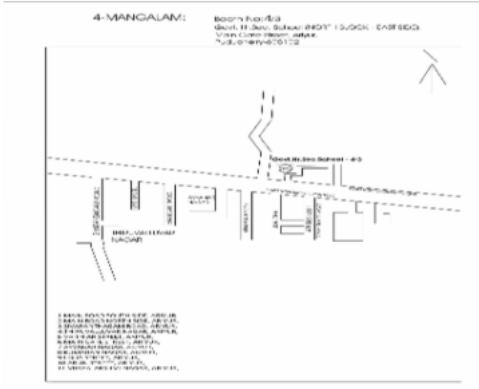

Nazri Naksha