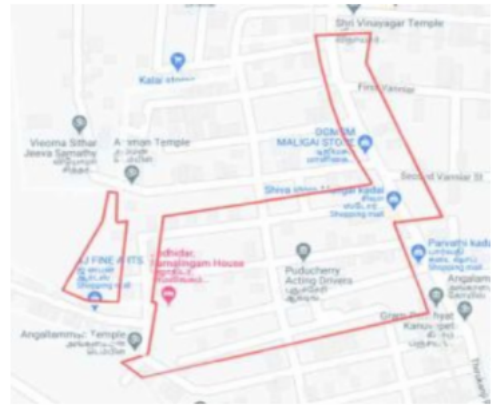

Google Map View