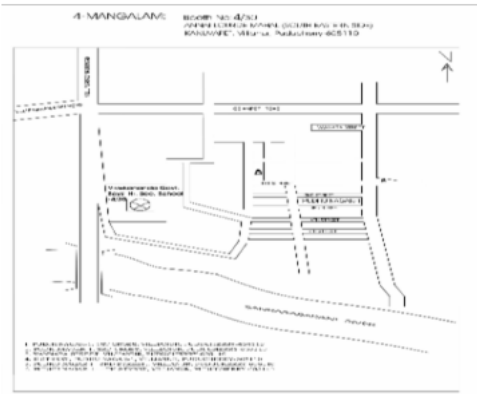

Nazri Naksha