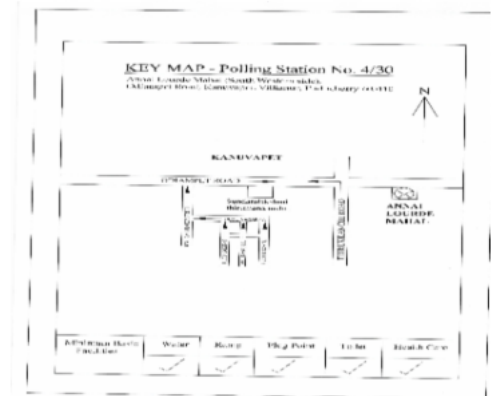

Key MAP View