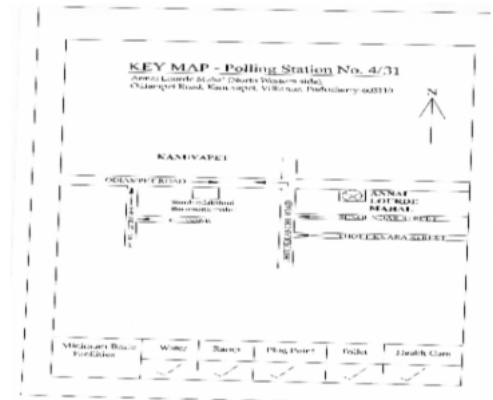

Key MAP View