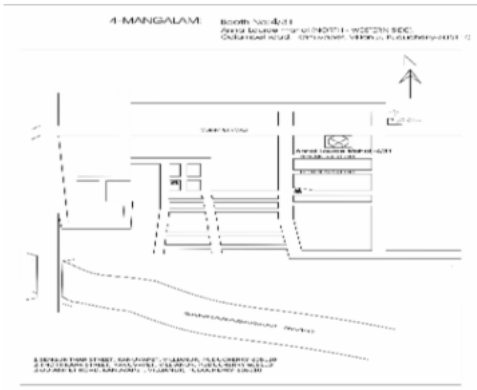

Nazri Naksha