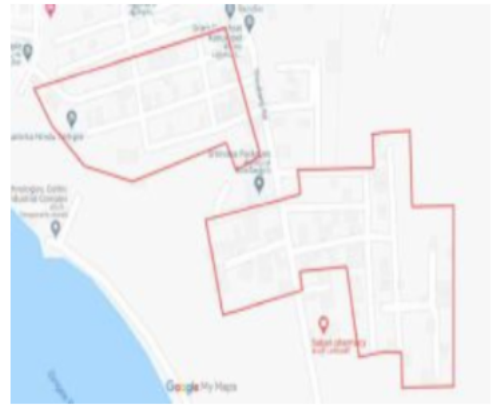

Google Map View