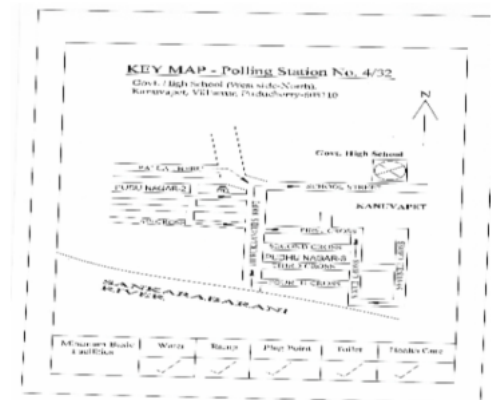

வாக்காளர் பதிவு அதிகாரியின்
கையொப்பம்

Nazri Naksha

Google Map View

Polling Station Building Front View

Polling Station Front View

Cad View

Key MAP View

1 பெயர் : உமா மகேஸ்வரி தந்தை பெயர்: கோபி வீட்டு எண் : 0 வயது : 27 பாலினம் : பெண் புகைப்படம் உள்ளது	UEB0113951	2 பெயர் : அனுசுயா கணவர் பெயர்: ராஜமாணிக்கம் வீட்டு எண் : 1 வயது : 79 பாலினம் : பெண் புகைப்படம் உள்ளது	JZL0281469	3 பெயர் : கலா கணவர் பெயர்: தனசேகரன் வீட்டு எண் : 1 வயது : 58 பாலினம் : பெண் புகைப்படம் உள்ளது	TLS0170605
4 பெயர் : வாசுகி கணவர் பெயர்: நடராஜன் வீட்டு எண் : 1 வயது : 50 பாலினம் : பெண் புகைப்படம் உள்ளது	JCH9704040	5 பெயர் : ஆண்டாள் கணவர் பெயர்: ஆடியபாதம் வீட்டு எண் : 1 வயது : 46 பாலினம் : பெண் புகைப்படம் உள்ளது	JZL0239616	6 பெயர் : பிரதாப் தந்தை பெயர்: நடராஜன் வீட்டு எண் : 1 வயது : 34 பாலினம் : ஆண் புகைப்படம் உள்ளது	TLS0064444
7 பெயர் : மணிகண்டன் தந்தை பெயர்: கலியபெருமாள் வீட்டு எண் : 1 வயது : 34 பாலினம் : ஆண் புகைப்படம் உள்ளது	TLS0033563	8 பெயர் : அனந்தராஜ் தந்தை பெயர்: நடராஜன் வீட்டு எண் : 1 வயது : 32 பாலினம் : ஆண் புகைப்படம் உள்ளது	TLS0064451	9 பெயர் : விஜயலட்சுமி கணவர் பெயர்: பிரதாப் வீட்டு எண் : 1 வயது : 31 பாலினம் : பெண் புகைப்படம் உள்ளது	TLS0079368
10 பெயர் : கிருத்திகா தந்தை பெயர்: ராமகிருஷ்ணன் வீட்டு எண் : 1 வயது : 30 பாலினம் : பெண் புகைப்படம் உள்ளது	ZQJ0068312	11 பெயர் : அர்ஜுன் தந்தை பெயர்: நடராஜன் வீட்டு எண் : 1 வயது : 29 பாலினம் : ஆண் புகைப்படம் உள்ளது	TLS0122069	12 பெயர் : ஏகலட்சுமி தந்தை பெயர்: சரவணன் வீட்டு எண் : 1 வயது : 29 பாலினம் : பெண் புகைப்படம் உள்ளது	TLS0102871
13 பெயர் : மகாலட்சுமி தந்தை பெயர்: ஆடியபாதம் வீட்டு எண் : 1 வயது : 23 பாலினம் : பெண் புகைப்படம் உள்ளது	TLS0256552	14 பெயர் : சரோஜா கணவர் பெயர்: ராஜரத்தினம் வீட்டு எண் : 2 வயது : 75 பாலினம் : பெண் புகைப்படம் உள்ளது	JZL0277855	# 15 பெயர் : தோமனிக் சேவியர் தந்தை பெயர்: அருமைநாதன் வீட்டு எண் : 2 வயது : 58 பாலினம் : ஆண் புகைப்படம் உள்ளது	TLS0170613
16 பெயர் : ரமேஷ் தந்தை பெயர்: ராஜரத்தினம் வீட்டு எண் : 2 வயது : 57 பாலினம் : ஆண் புகைப்படம் உள்ளது	JZL0277889	17 பெயர் : மேரிஸ்டெல்லா கணவர் பெயர்: பொம்னிக் சேவியர் வீட்டு எண் : 2 வயது : 56 பாலினம் : பெண் புகைப்படம் உள்ளது	TLS0189910	18 பெயர் : அமுதா கணவர் பெயர்: ரமேஷ் வீட்டு எண் : 2 வயது : 54 பாலினம் : பெண் புகைப்படம் உள்ளது	JZL0277897
19 பெயர் : மணிகண்டன் தந்தை பெயர்: அமர்ஜோதி வீட்டு எண் : 2 வயது : 39 பாலினம் : ஆண் புகைப்படம் உள்ளது	JZL0325142	20 பெயர் : மதன்குமார் தந்தை பெயர்: தோமனிக் சேவியர் வீட்டு எண் : 2 வயது : 36 பாலினம் : ஆண் புகைப்படம் உள்ளது	JZL0371856	21 பெயர் : சுரேஷ் தந்தை பெயர்: வெங்கடேசன் வீட்டு எண் : 2 வயது : 35 பாலினம் : ஆண் புகைப்படம் உள்ளது	TLS0033522
22 பெயர் : தமிழ்ச்செல்வி கணவர் பெயர்: விமல்ராஜ் வீட்டு எண் : 2 வயது : 32 பாலினம் : பெண் புகைப்படம் உள்ளது	ZQJ0045112	# 23 பெயர் : லுர்து இமாக்குலேட் கணவர் பெயர்: மதன்குமார் வீட்டு எண் : 2 வயது : 31 பாலினம் : பெண் புகைப்படம் உள்ளது	XKY0950071	24 பெயர் : சுகுமார் தந்தை பெயர்: ரமேஷ் வீட்டு எண் : 2 வயது : 30 பாலினம் : ஆண் புகைப்படம் உள்ளது	TLS0079640
25 பெயர் : சிவரஞ்சனி தந்தை பெயர்: அன்பரசு வீட்டு எண் : 2 வயது : 25 பாலினம் : பெண் புகைப்படம் உள்ளது	TLS0129304	26 பெயர் : வெங்கடேசன் தந்தை பெயர்: துளசி வீட்டு எண் : 2/1 வயது : 62 பாலினம் : ஆண் புகைப்படம் உள்ளது	JZL0276840	27 பெயர் : சித்ரா கணவர் பெயர்: வெங்கடேஷ் வீட்டு எண் : 2/1 வயது : 56 பாலினம் : பெண் புகைப்படம் உள்ளது	TLS0225623
28 பெயர் : வசந்தி கணவர் பெயர்: வெங்கடேசன் வீட்டு எண் : 2/1 வயது : 52 பாலினம் : பெண் புகைப்படம் உள்ளது	JZL0237750	29 பெயர் : வினோத் தந்தை பெயர்: வெங்கடேசன் வீட்டு எண் : 2/1 வயது : 35 பாலினம் : ஆண் புகைப்படம் உள்ளது	TLS0033571	# 30 பெயர் : விஜயா கணவர் பெயர்: ராமலிங்கம் வீட்டு எண் : 2/2 வயது : 62 பாலினம் : பெண் புகைப்படம் உள்ளது	JZL0277871