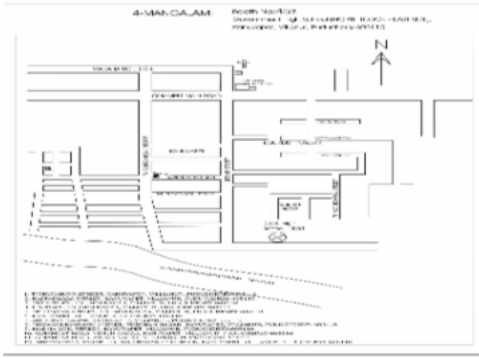

Nazri Naksha