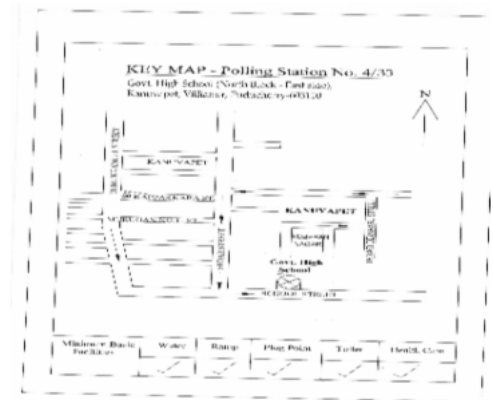

Key MAP View