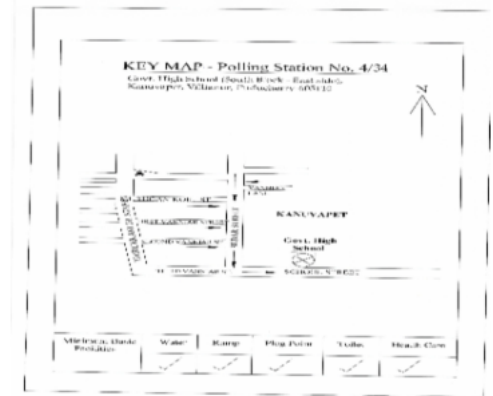

Key MAP View