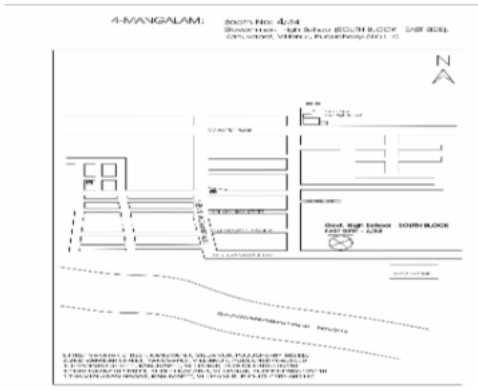

Nazri Naksha