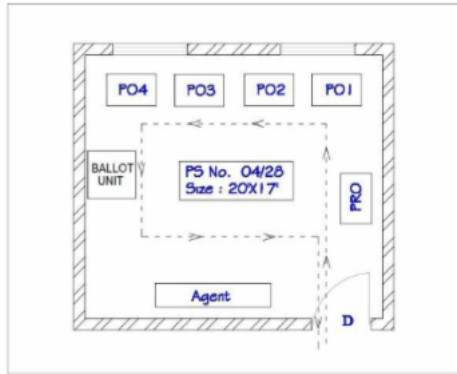

வாக்காளர் பதிவு அதிகாரியின்
கையொப்பம்

Nazri Naksha

Google Map View

Polling Station Building Front View

Polling Station Front View

Cad View

Key MAP View

1 பெயர் : வைதீஸ்வரி கணவர் பெயர்: பழனிநாதன் வீட்டு எண் : 1 வயது : 31 பாலினம் : பெண்	TLS0103481 புகைப்படம் உள்ளது	2 பெயர் : திவ்யராஜ் தந்தை பெயர்: கார்த்திகேயன் வீட்டு எண் : 1 வயது : 28 பாலினம் : ஆண்	TLS0103416 புகைப்படம் உள்ளது	3 பெயர் : ஹரிபிரியா தந்தை பெயர்: கிருஷ்ணா வீட்டு எண் : 1 வயது : 20 பாலினம் : பெண்	TLS0292847 புகைப்படம் உள்ளது
4 பெயர் : கார்த்திகேயன் தந்தை பெயர்: பலராமன் வீட்டு எண் : 1/1 வயது : 56 பாலினம் : ஆண்	TLS0223909 புகைப்படம் உள்ளது	5 பெயர் : வெண்ணிலா கணவர் பெயர்: கார்த்திகேயன் வீட்டு எண் : 1/1 வயது : 46 பாலினம் : பெண்	JZL0252403 புகைப்படம் உள்ளது	6 பெயர் : கிருஷ்ணா தந்தை பெயர்: முனுசாமி வீட்டு எண் : 1/2 வயது : 46 பாலினம் : ஆண்	JZL0277111 புகைப்படம் உள்ளது
7 பெயர் : வேல்முருகன் தந்தை பெயர்: பழனி என்கிற முனிசாமி வீட்டு எண் : 1/3 வயது : 52 பாலினம் : ஆண்	TLS0194365 புகைப்படம் உள்ளது	8 பெயர் : சிவகாமி கணவர் பெயர்: வேல்முருகன் வீட்டு எண் : 1/3 வயது : 40 பாலினம் : பெண்	JQW0367508 புகைப்படம் உள்ளது	9 பெயர் : இராஜலட்சுமி கணவர் பெயர்: வைத்திலிங்கம் வீட்டு எண் : 1/4 வயது : 70 பாலினம் : பெண்	TLS0226316 புகைப்படம் உள்ளது
10 பெயர் : பாலபால்கரன் தந்தை பெயர்: வைத்திலிங்கம் வீட்டு எண் : 1/4 வயது : 42 பாலினம் : ஆண்	JZL0252999 புகைப்படம் உள்ளது	11 பெயர் : பழனிநாதன் தந்தை பெயர்: வைத்தியலிங்கம் வீட்டு எண் : 1/4 வயது : 40 பாலினம் : ஆண்	JZL0294942 புகைப்படம் உள்ளது	12 பெயர் : தனகோடி தந்தை பெயர்: ராமகிருஷ்ணன் வீட்டு எண் : 2 வயது : 47 பாலினம் : ஆண்	JZL0281170 புகைப்படம் உள்ளது
13 பெயர் : ரங்கநாயகி கணவர் பெயர்: கருணாகரன் வீட்டு எண் : 2 வயது : 41 பாலினம் : பெண்	JZL0324426 புகைப்படம் உள்ளது	14 பெயர் : முகிலரசி கணவர் பெயர்: தனகோடி வீட்டு எண் : 2 வயது : 37 பாலினம் : பெண்	FBN0364182 புகைப்படம் உள்ளது	15 பெயர் : தீபா தந்தை பெயர்: வடிவேலு வீட்டு எண் : 2 வயது : 21 பாலினம் : பெண்	TLS0281253 புகைப்படம் உள்ளது
16 பெயர் : சிவசண்முகன் தந்தை பெயர்: கருணாகரன் வீட்டு எண் : 2 வயது : 20 பாலினம் : ஆண்	TLS0286120 புகைப்படம் உள்ளது	17 பெயர் : கௌதம் தந்தை பெயர்: வடிவேல் வீட்டு எண் : 2 வயது : 19 பாலினம் : ஆண்	TLS0306027 புகைப்படம் உள்ளது	18 பெயர் : கேசவராஜ் தந்தை பெயர்: கருணாகரன் வீட்டு எண் : 2 வயது : 19 பாலினம் : ஆண்	TLS0309070 புகைப்படம் உள்ளது
19 பெயர் : வத்சலா கணவர் பெயர்: பெருமாள் வீட்டு எண் : 3 வயது : 58 பாலினம் : பெண்	TLS0194407 புகைப்படம் உள்ளது	20 பெயர் : ஆனந்தன் தந்தை பெயர்: கோதண்டபாணி வீட்டு எண் : 3 வயது : 51 பாலினம் : ஆண்	TLS0223537 புகைப்படம் உள்ளது	21 பெயர் : கவிதா கணவர் பெயர்: ஆனந்தன் வீட்டு எண் : 3 வயது : 48 பாலினம் : பெண்	JZL0264127 புகைப்படம் உள்ளது
22 பெயர் : தினேஷ் பாபு தந்தை பெயர்: ஆனந்தன் வீட்டு எண் : 3 வயது : 23 பாலினம் : ஆண்	TLS0258178 புகைப்படம் உள்ளது	23 பெயர் : ஹேமாந்ரீ தந்தை பெயர்: ஆனந்தன் வீட்டு எண் : 3 வயது : 19 பாலினம் : பெண்	TLS0297689 புகைப்படம் உள்ளது	24 பெயர் : ஆண்டாள் கணவர் பெயர்: வைத்தியநாதன் வீட்டு எண் : 3/1 வயது : 60 பாலினம் : பெண்	TLS0194340 புகைப்படம் உள்ளது
25 பெயர் : குணசுந்தரி கணவர் பெயர்: சந்தானம் வீட்டு எண் : 3/1 வயது : 39 பாலினம் : பெண்	FBN0330332 புகைப்படம் உள்ளது	26 பெயர் : சந்தானம் தந்தை பெயர்: வைத்தியநாதன் வீட்டு எண் : 3/1 வயது : 38 பாலினம் : ஆண்	JZL0360644 புகைப்படம் உள்ளது	27 பெயர் : வடிவேலு தந்தை பெயர்: பரமசிவம் வீட்டு எண் : 4 வயது : 57 பாலினம் : ஆண்	JZL0324251 புகைப்படம் உள்ளது
28 பெயர் : ஏழுமலை தந்தை பெயர்: தனபால் வீட்டு எண் : 4 வயது : 55 பாலினம் : ஆண்	JZL0239954 புகைப்படம் உள்ளது	29 பெயர் : இலட்சுமி கணவர் பெயர்: ஏழுமலை வீட்டு எண் : 4 வயது : 52 பாலினம் : பெண்	TLS0223818 புகைப்படம் உள்ளது	30 பெயர் : திலகம் கணவர் பெயர்: வடிவேலு வீட்டு எண் : 4 வயது : 46 பாலினம் : பெண்	JZL0324269 புகைப்படம் உள்ளது