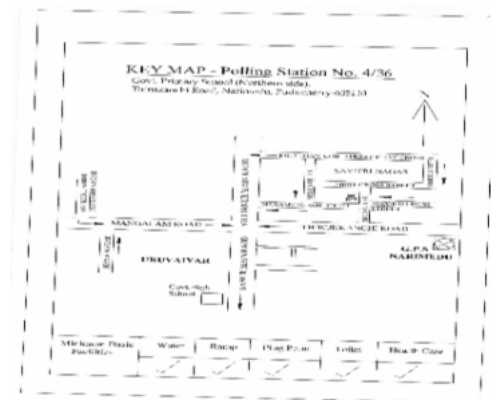

வாக்காளர் பதிவு அதிகாரியின்  
கையொப்பம்

**Nazri Naksha**

**Google Map View**

**Polling Station Building Front View**

**Polling Station Front View**

**Cad View**

**Key MAP View**

1 பெயர் : தமிழ்மலர் கணவர் பெயர்: ஆனந்தராஜ் வீட்டு எண் : 1 வயது : 42 பாலினம் : பெண்	TLS0035659 புகைப்படம் உள்ளது	2 பெயர் : வினோத்குமார் தந்தை பெயர்: எட்டியான் வீட்டு எண் : 1 வயது : 34 பாலினம் : ஆண்	TLS0035576 புகைப்படம் உள்ளது	3 பெயர் : லதா கணவர் பெயர்: குப்புசாமி வீட்டு எண் : 1D வயது : 45 பாலினம் : பெண்	JZL0247411 புகைப்படம் உள்ளது
4 பெயர் : லட்சுமி பாதுகாவலர்: உதயபாஸ்கான் வீட்டு எண் : 2 வயது : 73 பாலினம் : பெண்	TLS0283093 புகைப்படம் உள்ளது	5 பெயர் : அண்ணாமலை தந்தை பெயர்: சாரதன் வீட்டு எண் : 2 வயது : 64 பாலினம் : ஆண்	TLS0184416 புகைப்படம் உள்ளது	6 பெயர் : அஞ்சலை கணவர் பெயர்: அண்ணாமலை வீட்டு எண் : 2 வயது : 49 பாலினம் : பெண்	TLS0184341 புகைப்படம் உள்ளது
7 பெயர் : அம்யனார் தந்தை பெயர்: அண்ணாமலை வீட்டு எண் : 2 வயது : 42 பாலினம் : ஆண்	JZL0247825 புகைப்படம் உள்ளது	8 பெயர் : முனியப்பன் தந்தை பெயர்: தில்லைகோவிந்தன் வீட்டு எண் : 2 வயது : 42 பாலினம் : ஆண்	JZL0342857 புகைப்படம் உள்ளது	9 பெயர் : சுவிதா கணவர் பெயர்: சங்கர் கணேஷ் வீட்டு எண் : 2 வயது : 41 பாலினம் : பெண்	TLS0047597 புகைப்படம் உள்ளது
10 பெயர் : வரதராசு தந்தை பெயர்: அண்ணாமலை வீட்டு எண் : 2 வயது : 38 பாலினம் : ஆண்	JZL0363499 புகைப்படம் உள்ளது	11 பெயர் : பூரணி கணவர் பெயர்: முத்துக்கிருஷ்ணன் வீட்டு எண் : 3 வயது : 64 பாலினம் : பெண்	TLS0184150 புகைப்படம் உள்ளது	12 பெயர் : வித்யா தந்தை பெயர்: முத்துக்கிருஷ்ணன் வீட்டு எண் : 3 வயது : 38 பாலினம் : பெண்	JZL0363507 புகைப்படம் உள்ளது
13 பெயர் : மாடசாமி தந்தை பெயர்: தங்கவேல் வீட்டு எண் : 3/1 வயது : 68 பாலினம் : ஆண்	TLS0183970 புகைப்படம் உள்ளது	14 பெயர் : செல்வி கணவர் பெயர்: மாடசாமி வீட்டு எண் : 3/1 வயது : 58 பாலினம் : பெண்	TLS0183798 புகைப்படம் உள்ளது	15 பெயர் : தங்கபுஷ்பம் தந்தை பெயர்: மாடசாமி வீட்டு எண் : 3/1 வயது : 42 பாலினம் : பெண்	JZL0254524 புகைப்படம் உள்ளது
16 பெயர் : பழனிசாமி தந்தை பெயர்: வடிவேல் வீட்டு எண் : 4 வயது : 79 பாலினம் : ஆண்	TLS0183715 புகைப்படம் உள்ளது	17 பெயர் : அண்ணாமலை தந்தை பெயர்: வீரப்பன் வீட்டு எண் : 4 வயது : 51 பாலினம் : ஆண்	TLS0104141 புகைப்படம் உள்ளது	18 பெயர் : சிவலட்சுமி கணவர் பெயர்: அண்ணாமலை வீட்டு எண் : 4 வயது : 46 பாலினம் : பெண்	JZL0252841 புகைப்படம் உள்ளது
19 பெயர் : பாரதக்கொடி தந்தை பெயர்: பழனிசாமி வீட்டு எண் : 4 வயது : 39 பாலினம் : ஆண்	JZL0363523 புகைப்படம் உள்ளது	20 பெயர் : தனலட்சுமி கணவர் பெயர்: ஏழுமலை வீட்டு எண் : 4/1 வயது : 58 பாலினம் : பெண்	TLS0183590 புகைப்படம் உள்ளது	21 பெயர் : சதீஸ் தந்தை பெயர்: ஏழுமலை வீட்டு எண் : 4/1 வயது : 40 பாலினம் : ஆண்	JZL0289140 புகைப்படம் உள்ளது
22 பெயர் : நாராயணசாமி தந்தை பெயர்: முனியன் வீட்டு எண் : 5 வயது : 64 பாலினம் : ஆண்	TLS0183574 புகைப்படம் உள்ளது	23 பெயர் : கனகவள்ளி கணவர் பெயர்: நாராயணசாமி வீட்டு எண் : 5 வயது : 59 பாலினம் : பெண்	TLS0183368 புகைப்படம் உள்ளது	24 பெயர் : பரமேஸ்வரி கணவர் பெயர்: இராஜேந்திரன் வீட்டு எண் : 5 வயது : 50 பாலினம் : பெண்	JZL0247643 புகைப்படம் உள்ளது
25 பெயர் : கனகம் கணவர் பெயர்: காத்தவராயன் வீட்டு எண் : 6 வயது : 69 பாலினம் : பெண்	TLS0183236 புகைப்படம் உள்ளது	26 பெயர் : சிவமூர்த்தி தந்தை பெயர்: ஏழுமலை வீட்டு எண் : 6 வயது : 39 பாலினம் : ஆண்	JZL0342691 புகைப்படம் உள்ளது	27 பெயர் : முரளிதரன் தந்தை பெயர்: குப்புசாமி வீட்டு எண் : 7 வயது : 25 பாலினம் : ஆண்	TLS0129262 புகைப்படம் உள்ளது
28 பெயர் : சித்ரா தந்தை பெயர்: குப்புசாமி வீட்டு எண் : 07 வயது : 22 பாலினம் : பெண்	TLS0274340 புகைப்படம் உள்ளது	29 பெயர் : ஹேமா தந்தை பெயர்: ராஜேந்திரன் வீட்டு எண் : 8 வயது : 29 பாலினம் : பெண்	TLS0093138 புகைப்படம் உள்ளது	30 பெயர் : ஏழுமலை தந்தை பெயர்: இராமசாமி வீட்டு எண் : 9 வயது : 73 பாலினம் : ஆண்	TLS0175794 புகைப்படம் உள்ளது