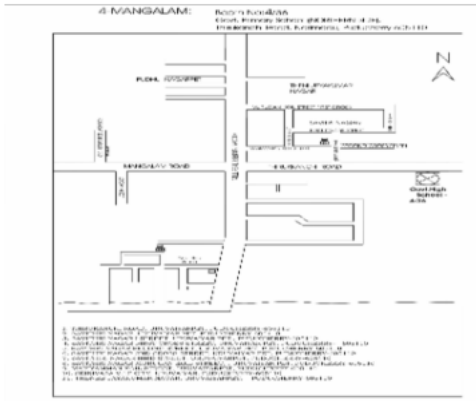

Nazri Naksha