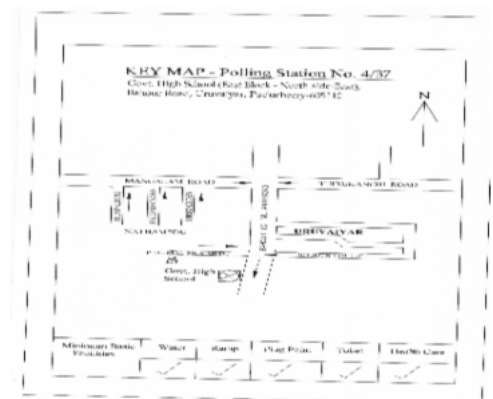

Key MAP View