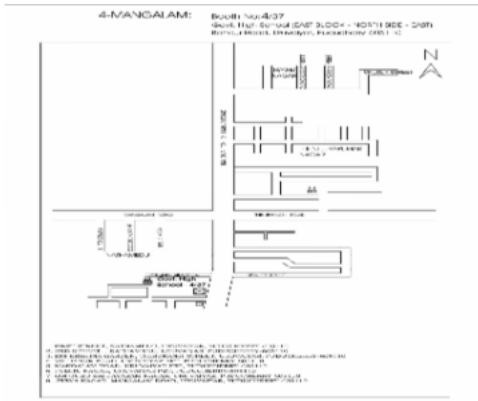

Nazri Naksha