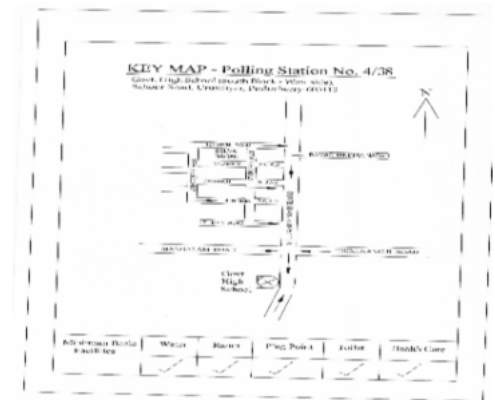

Key MAP View