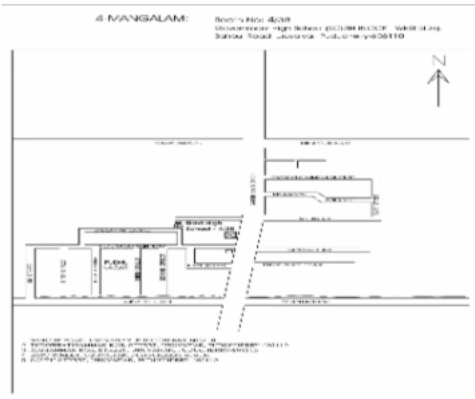

Nazri Naksha