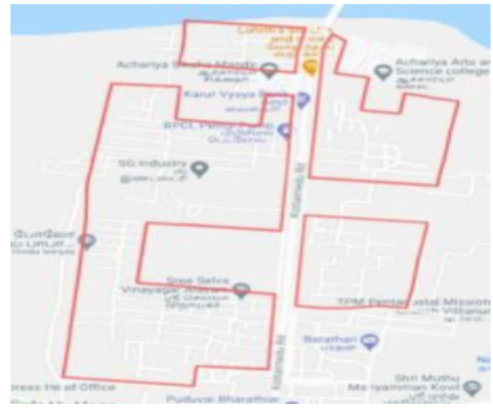

எண்	எண்	ஆண்	பெண்	மூன்றாம் பாலினம்	மொத்தம்
1	908	436	436	0	872

வாக்காளர் பதிவு அதிகாரியின்  
கையொப்பம்

Nazri Naksha

Google Map View

Polling Station Building Front View

Polling Station Front View

Cad View

Key MAP View