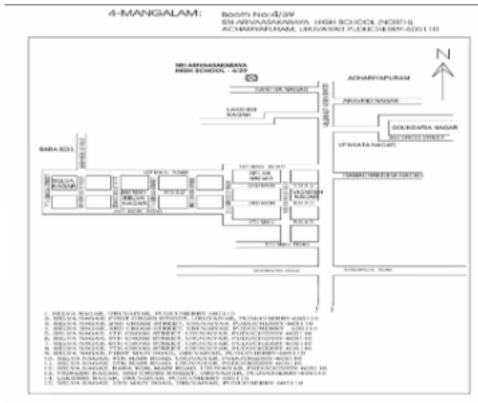

Nazri Naksha