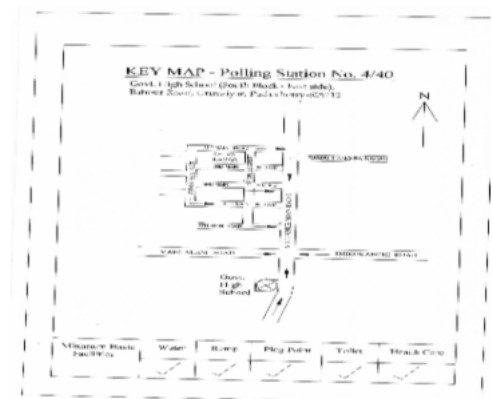

Key MAP View