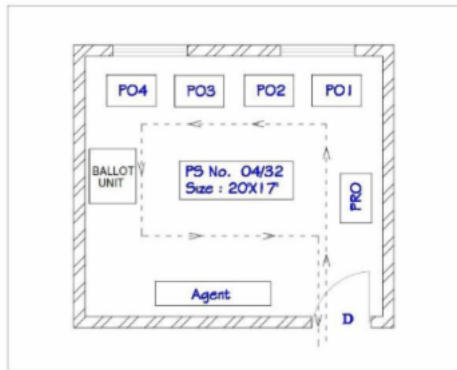

எண்	எண்	ஆண்	பெண்	மூன்றாம் பாலினம்	மொத்தம்
1	831	420	395	0	815

வாக்காளர் பதிவு அதிகாரியின்  
கையொப்பம்

Nazri Naksha

Google Map View

Polling Station Building Front View

Polling Station Front View

Cad View

Key MAP View