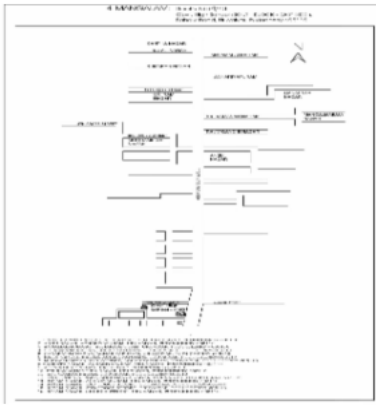

Nazri Naksha