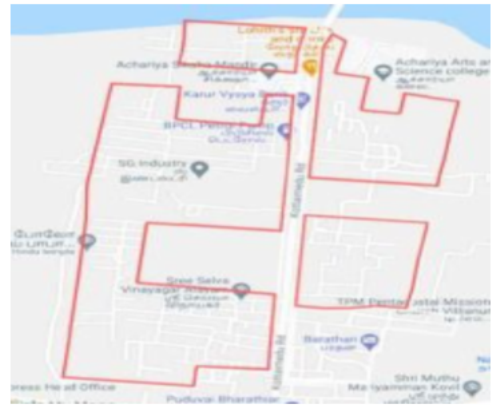

Google Map View