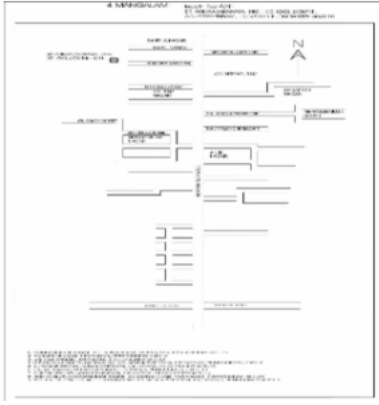

Nazri Naksha