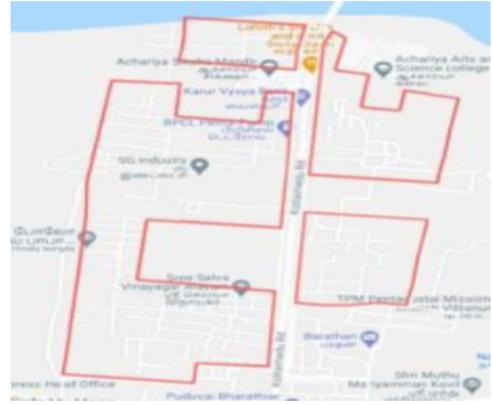

Google Map View