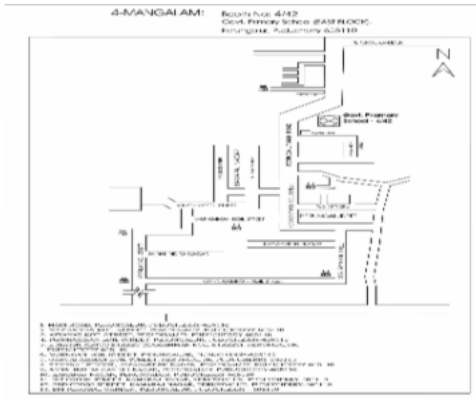

Nazri Naksha