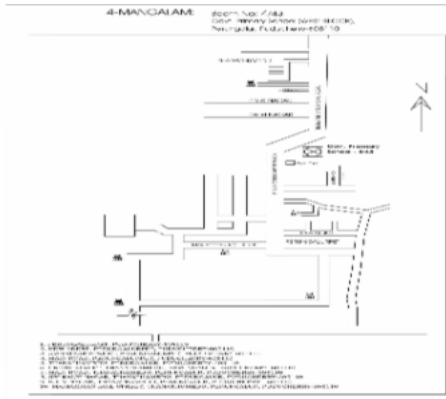

Nazri Naksha