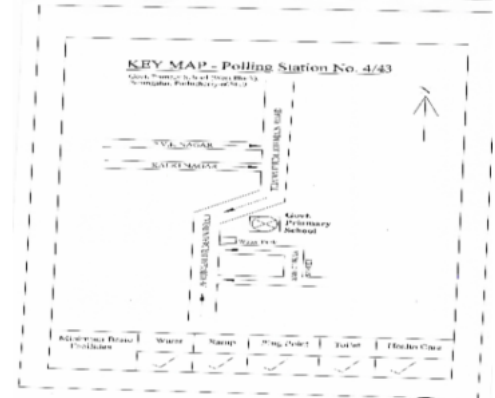

Key MAP View