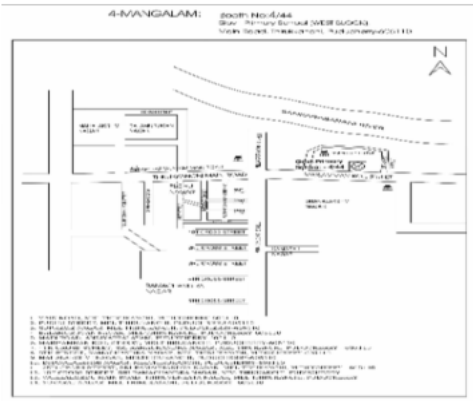

Nazri Naksha