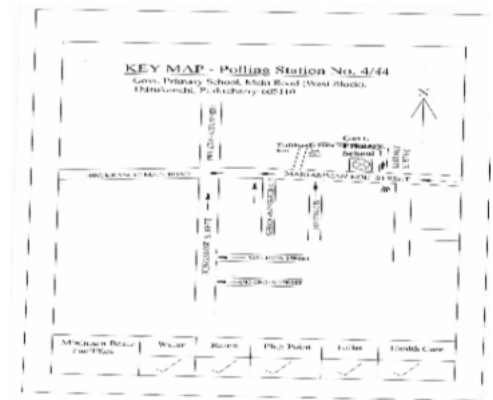

வாக்காளர் பதிவு அதிகாரியின்
கையொப்பம்

Nazri Naksha

Google Map View

Polling Station Building Front View

Polling Station Front View

Cad View

Key MAP View

1 பெயர் : பிரசன்னா தந்தை பெயர்: துளசிதரன் வீட்டு எண் : 0 வயது : 20 பாலினம் : ஆண்	TLS0295345 புகைப்படம் உள்ளது	2 பெயர் : ஜீவிதா தந்தை பெயர்: நாசுப்பன் வீட்டு எண் : 0 வயது : 19 பாலினம் : பெண்	TLS0298182 புகைப்படம் உள்ளது	3 பெயர் : சசிக்குலா தந்தை பெயர்: மனோகர் வீட்டு எண் : 2 வயது : 30 பாலினம் : பெண்	TLS0084079 புகைப்படம் உள்ளது
4 பெயர் : ரோகுல்நாத் தந்தை பெயர்: ஜெயமுர்த்தி வீட்டு எண் : 2 வயது : 20 பாலினம் : ஆண்	TLS0289934 புகைப்படம் உள்ளது	5 பெயர் : சாவித்திரி கணவர் பெயர்: சத்தியராஜ் வீட்டு எண் : 4 வயது : 26 பாலினம் : பெண்	TLS0266718 புகைப்படம் உள்ளது	6 பெயர் : கௌரி கணவர் பெயர்: பாலமுருகன் வீட்டு எண் : 5 வயது : 38 பாலினம் : பெண்	JZL0361857 புகைப்படம் உள்ளது
7 பெயர் : சரோஜா கணவர் பெயர்: அபிமன்யு வீட்டு எண் : 6 வயது : 55 பாலினம் : பெண்	MZY1406180 புகைப்படம் உள்ளது	8 பெயர் : செல்வி கணவர் பெயர்: செல்வராஜா சர்வேஸ்வரன் வீட்டு எண் : 6 வயது : 34 பாலினம் : பெண்	IKU0204313 புகைப்படம் உள்ளது	9 பெயர் : வெங்கடேஷ் தந்தை பெயர்: அபிமன்யு வீட்டு எண் : 6 வயது : 33 பாலினம் : ஆண்	TLS0103606 புகைப்படம் உள்ளது
10 பெயர் : புவனேஸ்வரி கணவர் பெயர்: வெங்கடேஷ் வீட்டு எண் : 6 வயது : 28 பாலினம் : பெண்	TLS0283226 புகைப்படம் உள்ளது	11 பெயர் : ஹேமாவதி கணவர் பெயர்: செல்வராஜலிங்கேஸ்வரன் வீட்டு எண் : 6 வயது : 25 பாலினம் : பெண்	TLS0263855 புகைப்படம் உள்ளது	12 பெயர் : கிருத்திகா தந்தை பெயர்: லோகேஸ்வரன் வீட்டு எண் : 8 வயது : 24 பாலினம் : பெண்	TLS0250654 புகைப்படம் உள்ளது
13 பெயர் : மோனிஷா தந்தை பெயர்: லோகேஸ்வரன் வீட்டு எண் : 8 வயது : 21 பாலினம் : பெண்	TLS0281956 புகைப்படம் உள்ளது	14 பெயர் : முரளிதர் தந்தை பெயர்: லோகேஸ்வரன் வீட்டு எண் : 8 வயது : 19 பாலினம் : ஆண்	TLS0300426 புகைப்படம் உள்ளது	15 பெயர் : மணிகண்டன் தந்தை பெயர்: ஜெனார்த்தனன் வீட்டு எண் : 10 வயது : 29 பாலினம் : ஆண்	TLS0093989 புகைப்படம் உள்ளது
16 பெயர் : சஞ்சீவ் தந்தை பெயர்: நடராஜன் வீட்டு எண் : 10 வயது : 27 பாலினம் : ஆண்	TLS0115923 புகைப்படம் உள்ளது	17 பெயர் : சந்திரமௌளி தந்தை பெயர்: இளையராஜா வீட்டு எண் : 10 வயது : 20 பாலினம் : ஆண்	TLS0295147 புகைப்படம் உள்ளது	18 பெயர் : தீபா தந்தை பெயர்: கோவிந்தன் வீட்டு எண் : 14 வயது : 29 பாலினம் : பெண்	TLS0094185 புகைப்படம் உள்ளது
19 பெயர் : சரிகா தந்தை பெயர்: கோவிந்தன் வீட்டு எண் : 14 வயது : 27 பாலினம் : பெண்	TLS0115899 புகைப்படம் உள்ளது	20 பெயர் : சரண்யா கணவர் பெயர்: துஷ்யந்த் வீட்டு எண் : 15 வயது : 33 பாலினம் : பெண்	IKU0637280 புகைப்படம் உள்ளது	21 பெயர் : மணிபாரதி கணவர் பெயர்: பெரியசாமி வீட்டு எண் : 15 வயது : 30 பாலினம் : பெண்	ZHN0061770 புகைப்படம் உள்ளது
22 பெயர் : பிரமிளா தந்தை பெயர்: பாலசுப்ரமணியன் வீட்டு எண் : 16 வயது : 27 பாலினம் : பெண்	TLS0113670 புகைப்படம் உள்ளது	23 பெயர் : கல்பனா கணவர் பெயர்: வெங்கடேசன் வீட்டு எண் : 18 வயது : 44 பாலினம் : பெண்	DYD0923177 புகைப்படம் உள்ளது	24 பெயர் : நாகராஜன் தந்தை பெயர்: சுப்ரமணியன் வீட்டு எண் : 20 வயது : 36 பாலினம் : ஆண்	TLS0096081 புகைப்படம் உள்ளது
25 பெயர் : பிரியங்கா தந்தை பெயர்: பெரியசாமி வீட்டு எண் : 20 வயது : 26 பாலினம் : பெண்	TLS0120279 புகைப்படம் உள்ளது	26 பெயர் : கயல்விழி தந்தை பெயர்: பெரியசாமி வீட்டு எண் : 20 வயது : 24 பாலினம் : பெண்	TLS0250647 புகைப்படம் உள்ளது	27 பெயர் : லோகு தந்தை பெயர்: கோவிந்தன் வீட்டு எண் : 22 வயது : 27 பாலினம் : ஆண்	TLS0113704 புகைப்படம் உள்ளது
28 பெயர் : ஆதிமூலம் தந்தை பெயர்: குமாரசாமி வீட்டு எண் : 23 வயது : 63 பாலினம் : ஆண்	TLS0165217 புகைப்படம் உள்ளது	29 பெயர் : வசந்தி கணவர் பெயர்: ஆதிமூலம் வீட்டு எண் : 23 வயது : 59 பாலினம் : பெண்	TLS0189308 புகைப்படம் உள்ளது	30 பெயர் : பாலமுருகன் தந்தை பெயர்: ஆதிமூலம் வீட்டு எண் : 23 வயது : 40 பாலினம் : ஆண்	JZL0299057 புகைப்படம் உள்ளது