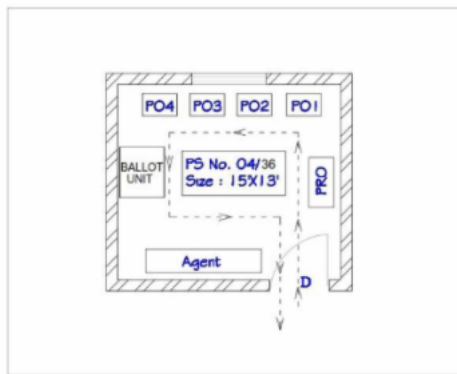

வாக்காளர் பதிவு அதிகாரியின்
கையொப்பம்

Nazri Naksha

Google Map View

Polling Station Building Front View

Polling Station Front View

Cad View

Key MAP View

1 பெயர் : முருகன் தந்தை பெயர்: தண்டமாரியப்பன் வீட்டு எண் : 0 வயது : 51 பாலினம் : ஆண்	TLS0301606	புகைப்படம் உள்ளது	2 பெயர் : கலா கணவர் பெயர்: முருகன் வீட்டு எண் : 0 வயது : 45 பாலினம் : பெண்	RHR1742857	புகைப்படம் உள்ளது	3 பெயர் : ஆதிநாராயணன் தந்தை பெயர்: சிவராமன் வீட்டு எண் : 1 வயது : 50 பாலினம் : ஆண்	TLS0095216	புகைப்படம் உள்ளது
4 பெயர் : உமாசங்கரி கணவர் பெயர்: ஆதிநாராயணன் வீட்டு எண் : 1 வயது : 45 பாலினம் : பெண்	JZL0241935	புகைப்படம் உள்ளது	5 பெயர் : அப்பர் தந்தை பெயர்: விஜயன் வீட்டு எண் : 1 வயது : 41 பாலினம் : ஆண்	MGM2232882	புகைப்படம் உள்ளது	6 பெயர் : திவ்யா தந்தை பெயர்: ஆதிநாராயணன் வீட்டு எண் : 1 வயது : 20 பாலினம் : பெண்	TLS0284612	புகைப்படம் உள்ளது
7 பெயர் : மோகனபிரசாத் தந்தை பெயர்: பாபு வீட்டு எண் : 3 வயது : 20 பாலினம் : ஆண்	TLS0295451	புகைப்படம் உள்ளது	8 பெயர் : வெங்கடேசன் தந்தை பெயர்: ஜெயபாலன் வீட்டு எண் : 4 வயது : 36 பாலினம் : ஆண்	JZL0372284	புகைப்படம் உள்ளது	9 பெயர் : சுப்ரியா கணவர் பெயர்: மதன் கோபால் வீட்டு எண் : 4 வயது : 34 பாலினம் : பெண்	TLS0301598	புகைப்படம் உள்ளது
S 10 பெயர் : அஞ்சலாட்சி கணவர் பெயர்: ரகுபதி வீட்டு எண் : 6 வயது : 55 பாலினம் : பெண்	TLS0165050	புகைப்படம் உள்ளது	S 11 பெயர் : பிரபாவதி தந்தை பெயர்: ரகுபதி வீட்டு எண் : 6 வயது : 37 பாலினம் : பெண்	TLS0003285	புகைப்படம் உள்ளது	S 12 பெயர் : முருகன் தந்தை பெயர்: ராஜேந்திரன் வீட்டு எண் : 13 வயது : 46 பாலினம் : ஆண்	TLS0126698	புகைப்படம் உள்ளது
S 13 பெயர் : பாக்கியலட்சுமி கணவர் பெயர்: முருகன் வீட்டு எண் : 13 வயது : 45 பாலினம் : பெண்	TLS0126706	புகைப்படம் உள்ளது	14 பெயர் : குப்பம்மாள் கணவர் பெயர்: பெருமாள் வீட்டு எண் : 28 வயது : 86 பாலினம் : பெண்	TLS0165035	புகைப்படம் உள்ளது	15 பெயர் : முருகன் தந்தை பெயர்: தர்மலிங்கம் வீட்டு எண் : 30 வயது : 40 பாலினம் : ஆண்	JZL0325597	புகைப்படம் உள்ளது
16 பெயர் : முருகன் தந்தை பெயர்: பலராமன் வீட்டு எண் : 35 வயது : 51 பாலினம் : ஆண்	TLS0165001	புகைப்படம் உள்ளது	17 பெயர் : பாபு தந்தை பெயர்: பலராமன் வீட்டு எண் : 35 வயது : 48 பாலினம் : ஆண்	TLS0164996	புகைப்படம் உள்ளது	18 பெயர் : பொன்னியம்மாள் கணவர் பெயர்: முருகன் வீட்டு எண் : 35 வயது : 39 பாலினம் : பெண்	TLS0003293	புகைப்படம் உள்ளது
19 பெயர் : ஜெயபாலன் தந்தை பெயர்: கோபால் வீட்டு எண் : 36 வயது : 73 பாலினம் : ஆண்	TLS0164988	புகைப்படம் உள்ளது	20 பெயர் : குப்பு கணவர் பெயர்: ஜெயபாலன் வீட்டு எண் : 36 வயது : 67 பாலினம் : பெண்	TLS0164970	புகைப்படம் உள்ளது	21 பெயர் : வேல்முருகன் தந்தை பெயர்: அழகேசன் வீட்டு எண் : 39 வயது : 41 பாலினம் : ஆண்	JZL0251454	புகைப்படம் உள்ளது
22 பெயர் : அனிதா கணவர் பெயர்: வேல்முருகன் வீட்டு எண் : 39 வயது : 35 பாலினம் : பெண்	TLS0085985	புகைப்படம் உள்ளது	23 பெயர் : சத்தியா கணவர் பெயர்: ஸிஷ்யாந் வீட்டு எண் : 46 வயது : 23 பாலினம் : பெண்	TLS0276436	புகைப்படம் உள்ளது	24 பெயர் : செல்வி கணவர் பெயர்: ஜெயராஜ் வீட்டு எண் : 51 வயது : 44 பாலினம் : பெண்	JZL0265868	புகைப்படம் உள்ளது
25 பெயர் : காமாட்சி கணவர் பெயர்: வேலுமுருகன் வீட்டு எண் : 51 வயது : 40 பாலினம் : பெண்	JZL0265876	புகைப்படம் உள்ளது	26 பெயர் : பச்சையப்பன் தந்தை பெயர்: சிவசுப்ரமணியன் வீட்டு எண் : 52 வயது : 45 பாலினம் : ஆண்	JZL0249201	புகைப்படம் உள்ளது	27 பெயர் : யசோதைகிருஷ்ணன் தந்தை பெயர்: இராமலிங்கம் வீட்டு எண் : 56 வயது : 45 பாலினம் : ஆண்	JZL0229179	புகைப்படம் உள்ளது
28 பெயர் : சந்திரன் தந்தை பெயர்: இராமலிங்கம் வீட்டு எண் : 56 வயது : 42 பாலினம் : ஆண்	JZL0229195	புகைப்படம் உள்ளது	29 பெயர் : சங்கீதா கணவர் பெயர்: சந்திரன் வீட்டு எண் : 56 வயது : 40 பாலினம் : பெண்	TLS0085993	புகைப்படம் உள்ளது	30 பெயர் : பூபதி தந்தை பெயர்: பெருமாள் வீட்டு எண் : 59 வயது : 43 பாலினம் : ஆண்	JZL0232033	புகைப்படம் உள்ளது