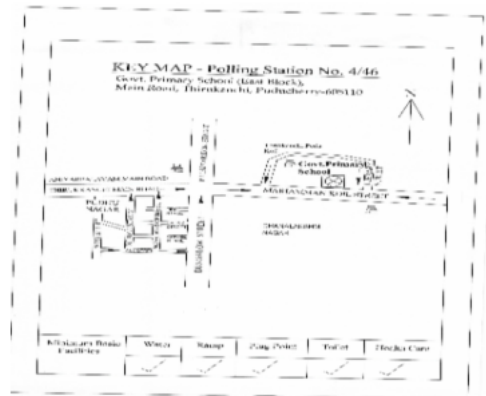

வாக்காளர் பதிவு அதிகாரியின்
கையொப்பம்

Nazri Naksha

Google Map View

Polling Station Building Front View

Polling Station Front View

Cad View

Key MAP View

1 பெயர் : முருகன் தந்தை பெயர்: தண்டமாரியப்பன் வீட்டு எண் : 0 வயது : 51 பாலினம் : ஆண்	TLS0301606	புகைப்படம் உள்ளது	2 பெயர் : கலா கணவர் பெயர்: முருகன் வீட்டு எண் : 0 வயது : 45 பாலினம் : பெண்	RHR1742857	புகைப்படம் உள்ளது	3 பெயர் : ஆதிநாராயணன் தந்தை பெயர்: சிவராமன் வீட்டு எண் : 1 வயது : 50 பாலினம் : ஆண்	TLS0095216	புகைப்படம் உள்ளது
4 பெயர் : உமாசங்கரி கணவர் பெயர்: ஆதிநாராயணன் வீட்டு எண் : 1 வயது : 45 பாலினம் : பெண்	JZL0241935	புகைப்படம் உள்ளது	5 பெயர் : அப்பர் தந்தை பெயர்: விஜயன் வீட்டு எண் : 1 வயது : 41 பாலினம் : ஆண்	MGM2232882	புகைப்படம் உள்ளது	6 பெயர் : திவ்யா தந்தை பெயர்: ஆதிநாராயணன் வீட்டு எண் : 1 வயது : 20 பாலினம் : பெண்	TLS0284612	புகைப்படம் உள்ளது
7 பெயர் : மோகனபிரசாத் தந்தை பெயர்: பாபு வீட்டு எண் : 3 வயது : 20 பாலினம் : ஆண்	TLS0295451	புகைப்படம் உள்ளது	8 பெயர் : வெங்கடேசன் தந்தை பெயர்: ஜெயபாலன் வீட்டு எண் : 4 வயது : 36 பாலினம் : ஆண்	JZL0372284	புகைப்படம் உள்ளது	9 பெயர் : சுப்ரியா கணவர் பெயர்: மதன் கோபால் வீட்டு எண் : 4 வயது : 34 பாலினம் : பெண்	TLS0301598	புகைப்படம் உள்ளது
S 10 பெயர் : அஞ்சலாட்சி கணவர் பெயர்: ரகுபதி வீட்டு எண் : 6 வயது : 55 பாலினம் : பெண்	TLS0165050	புகைப்படம் உள்ளது	S 11 பெயர் : பிரபாவதி தந்தை பெயர்: ரகுபதி வீட்டு எண் : 6 வயது : 37 பாலினம் : பெண்	TLS0003285	புகைப்படம் உள்ளது	S 12 பெயர் : முருகன் தந்தை பெயர்: ராஜேந்திரன் வீட்டு எண் : 13 வயது : 46 பாலினம் : ஆண்	TLS0126698	புகைப்படம் உள்ளது
S 13 பெயர் : பாக்கியலட்சுமி கணவர் பெயர்: முருகன் வீட்டு எண் : 13 வயது : 45 பாலினம் : பெண்	TLS0126706	புகைப்படம் உள்ளது	14 பெயர் : குப்பம்மாள் கணவர் பெயர்: பெருமாள் வீட்டு எண் : 28 வயது : 86 பாலினம் : பெண்	TLS0165035	புகைப்படம் உள்ளது	15 பெயர் : முருகன் தந்தை பெயர்: தர்மலிங்கம் வீட்டு எண் : 30 வயது : 40 பாலினம் : ஆண்	JZL0325597	புகைப்படம் உள்ளது
16 பெயர் : முருகன் தந்தை பெயர்: பலராமன் வீட்டு எண் : 35 வயது : 51 பாலினம் : ஆண்	TLS0165001	புகைப்படம் உள்ளது	17 பெயர் : பாபு தந்தை பெயர்: பலராமன் வீட்டு எண் : 35 வயது : 48 பாலினம் : ஆண்	TLS0164996	புகைப்படம் உள்ளது	18 பெயர் : பொன்னியம்மாள் கணவர் பெயர்: முருகன் வீட்டு எண் : 35 வயது : 39 பாலினம் : பெண்	TLS0003293	புகைப்படம் உள்ளது
19 பெயர் : ஜெயபாலன் தந்தை பெயர்: கோபால் வீட்டு எண் : 36 வயது : 73 பாலினம் : ஆண்	TLS0164988	புகைப்படம் உள்ளது	20 பெயர் : குப்பு கணவர் பெயர்: ஜெயபாலன் வீட்டு எண் : 36 வயது : 67 பாலினம் : பெண்	TLS0164970	புகைப்படம் உள்ளது	21 பெயர் : வேல்முருகன் தந்தை பெயர்: அழகேசன் வீட்டு எண் : 39 வயது : 41 பாலினம் : ஆண்	JZL0251454	புகைப்படம் உள்ளது
22 பெயர் : அனிதா கணவர் பெயர்: வேல்முருகன் வீட்டு எண் : 39 வயது : 35 பாலினம் : பெண்	TLS0085985	புகைப்படம் உள்ளது	23 பெயர் : சத்தியா கணவர் பெயர்: ஸிஷ்யாந் வீட்டு எண் : 46 வயது : 23 பாலினம் : பெண்	TLS0276436	புகைப்படம் உள்ளது	24 பெயர் : செல்வி கணவர் பெயர்: ஜெயராஜ் வீட்டு எண் : 51 வயது : 44 பாலினம் : பெண்	JZL0265868	புகைப்படம் உள்ளது
25 பெயர் : காமாட்சி கணவர் பெயர்: வேலுமுருகன் வீட்டு எண் : 51 வயது : 40 பாலினம் : பெண்	JZL0265876	புகைப்படம் உள்ளது	26 பெயர் : பச்சையப்பன் தந்தை பெயர்: சிவசுப்ரமணியன் வீட்டு எண் : 52 வயது : 45 பாலினம் : ஆண்	JZL0249201	புகைப்படம் உள்ளது	27 பெயர் : யசோதைகிருஷ்ணன் தந்தை பெயர்: இராமலிங்கம் வீட்டு எண் : 56 வயது : 45 பாலினம் : ஆண்	JZL0229179	புகைப்படம் உள்ளது
28 பெயர் : சந்திரன் தந்தை பெயர்: இராமலிங்கம் வீட்டு எண் : 56 வயது : 42 பாலினம் : ஆண்	JZL0229195	புகைப்படம் உள்ளது	29 பெயர் : சங்கீதா கணவர் பெயர்: சந்திரன் வீட்டு எண் : 56 வயது : 40 பாலினம் : பெண்	TLS0085993	புகைப்படம் உள்ளது	30 பெயர் : பூபதி தந்தை பெயர்: பெருமாள் வீட்டு எண் : 59 வயது : 43 பாலினம் : ஆண்	JZL0232033	புகைப்படம் உள்ளது