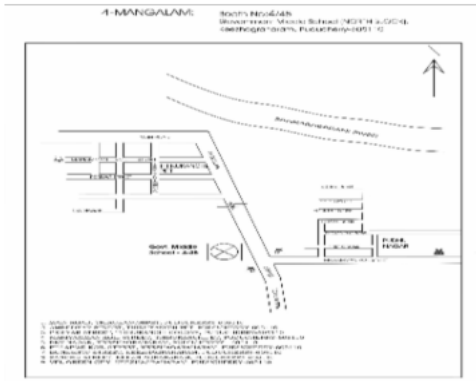

Nazri Naksha