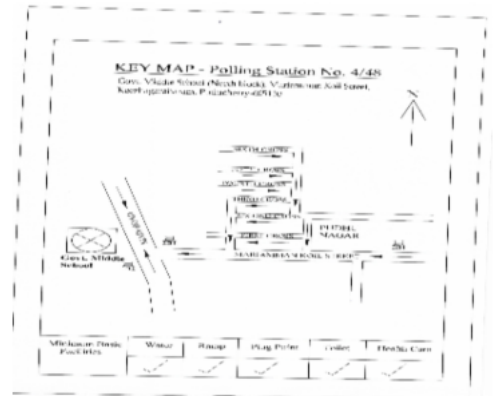

Polling Station Building Front View

Polling Station Front View

Cad View

Key MAP View

1 பெயர் : நாராயணன் தந்தை பெயர்: கண்ணையன் வீட்டு எண் : 0 வயது : 44 பாலினம் : ஆண்	JZL0245688 புகைப்படம் உள்ளது	2 பெயர் : முத்தழகன் தந்தை பெயர்: அழகுதாரை வீட்டு எண் : 0 வயது : 35 பாலினம் : ஆண்	TLS0038356 புகைப்படம் உள்ளது	3 பெயர் : யோகலக்ஷ்மி தந்தை பெயர்: நாராயணன் வீட்டு எண் : 0 வயது : 20 பாலினம் : பெண்	TLS0295527 புகைப்படம் உள்ளது
4 பெயர் : சுகுணா தாயார் பெயர்: சக்கரபாணி வீட்டு எண் : 1 வயது : 48 பாலினம் : பெண்	TLS0243154 புகைப்படம் உள்ளது	5 பெயர் : ஜெயபுரீ தந்தை பெயர்: கருணாகரன் வீட்டு எண் : 1 வயது : 30 பாலினம் : பெண்	TLS0084616 புகைப்படம் உள்ளது	6 பெயர் : அரவிந்த் தந்தை பெயர்: நடராஜன் வீட்டு எண் : 1 வயது : 29 பாலினம் : ஆண்	TLS0094557 புகைப்படம் உள்ளது
# 7 பெயர் : கௌசல்யா கணவர் பெயர்: ஆனந்த் வீட்டு எண் : 1 வயது : 28 பாலினம் : பெண்	XDQ0089102 புகைப்படம் உள்ளது	8 பெயர் : சாரதி தந்தை பெயர்: சக்கரபாணி வீட்டு எண் : 1 வயது : 21 பாலினம் : ஆண்	TLS0282566 புகைப்படம் உள்ளது	9 பெயர் : ஜான்சி தாயார் பெயர்: சுகுணா வீட்டு எண் : 1 வயது : 19 பாலினம் : பெண்	TLS0299461 புகைப்படம் உள்ளது
10 பெயர் : ஸ்ரீதரன் தந்தை பெயர்: கருணாகரன் வீட்டு எண் : 1B வயது : 28 பாலினம் : ஆண்	TLS0105965 புகைப்படம் உள்ளது	11 பெயர் : ராணி கணவர் பெயர்: காத்தவராயன் வீட்டு எண் : 2 வயது : 52 பாலினம் : பெண்	TLS0242990 புகைப்படம் உள்ளது	12 பெயர் : பரசுராமன் தந்தை பெயர்: காத்தவராயன் வீட்டு எண் : 2 வயது : 37 பாலினம் : ஆண்	JZL0362186 புகைப்படம் உள்ளது
13 பெயர் : இலங்கை ராணி கணவர் பெயர்: பரசுராமன் வீட்டு எண் : 2 வயது : 34 பாலினம் : பெண்	ZFD0029090 புகைப்படம் உள்ளது	14 பெயர் : ஸ்ரீதேவி தந்தை பெயர்: காத்தவராயன் வீட்டு எண் : 2 வயது : 34 பாலினம் : பெண்	TLS0038141 புகைப்படம் உள்ளது	15 பெயர் : ஜனார்தனன் தந்தை பெயர்: ரங்கநாதன் வீட்டு எண் : 3 வயது : 41 பாலினம் : ஆண்	DNX0363788 புகைப்படம் உள்ளது
16 பெயர் : இராஜலக்ஷ்மி கணவர் பெயர்: ராஜேஷ் வீட்டு எண் : 3 வயது : 41 பாலினம் : பெண்	MRJ0209155 புகைப்படம் உள்ளது	17 பெயர் : அஸ்வினி கணவர் பெயர்: அறிவழகன் வீட்டு எண் : 3 வயது : 34 பாலினம் : பெண்	TLS0084590 புகைப்படம் உள்ளது	18 பெயர் : குணபூசனி தந்தை பெயர்: ஆறுமுகம் வீட்டு எண் : 3 வயது : 34 பாலினம் : பெண்	TLS0038232 புகைப்படம் உள்ளது
19 பெயர் : மலர் கணவர் பெயர்: சேகர் வீட்டு எண் : 3-ஏ வயது : 37 பாலினம் : பெண்	TLS0038521 புகைப்படம் உள்ளது	20 பெயர் : ராணி கணவர் பெயர்: குப்புசாமி வீட்டு எண் : 4 வயது : 58 பாலினம் : பெண்	TLS0153262 புகைப்படம் உள்ளது	21 பெயர் : சந்திரன் தந்தை பெயர்: பொட்ராசு வீட்டு எண் : 4 வயது : 57 பாலினம் : ஆண்	JZL0366013 புகைப்படம் உள்ளது
22 பெயர் : மாலா கணவர் பெயர்: சந்திரன் வீட்டு எண் : 4 வயது : 44 பாலினம் : பெண்	JZL0250795 புகைப்படம் உள்ளது	23 பெயர் : ஆண்டவர் தந்தை பெயர்: குப்புசாமி வீட்டு எண் : 4 வயது : 32 பாலினம் : ஆண்	TLS0056713 புகைப்படம் உள்ளது	24 பெயர் : பாரதிராஜா தந்தை பெயர்: தெய்வநாயகம் வீட்டு எண் : 4 வயது : 32 பாலினம் : ஆண்	TLS0067447 புகைப்படம் உள்ளது
25 பெயர் : வித்யா தந்தை பெயர்: சந்திரன் வீட்டு எண் : 4 வயது : 23 பாலினம் : பெண்	TLS0256073 புகைப்படம் உள்ளது	26 பெயர் : தனலக்ஷ்மி கணவர் பெயர்: கண்ணையன் வீட்டு எண் : 5 வயது : 75 பாலினம் : பெண்	TLS0153288 புகைப்படம் உள்ளது	27 பெயர் : ஜெயபாரதி தந்தை பெயர்: கண்ணையன் வீட்டு எண் : 5 வயது : 39 பாலினம் : பெண்	JZL0326553 புகைப்படம் உள்ளது
28 பெயர் : அருண் குமார் தந்தை பெயர்: பாலகிருஷ்ணன் வீட்டு எண் : 5 வயது : 26 பாலினம் : ஆண்	TLS0119537 புகைப்படம் உள்ளது	29 பெயர் : ருத்ரநாயகி தந்தை பெயர்: நாராயணன் வீட்டு எண் : 5 வயது : 21 பாலினம் : பெண்	TLS0282236 புகைப்படம் உள்ளது	30 பெயர் : ஆறுமுகம் தந்தை பெயர்: எட்டியான் வீட்டு எண் : 6 வயது : 60 பாலினம் : ஆண்	TLS0242917 புகைப்படம் உள்ளது