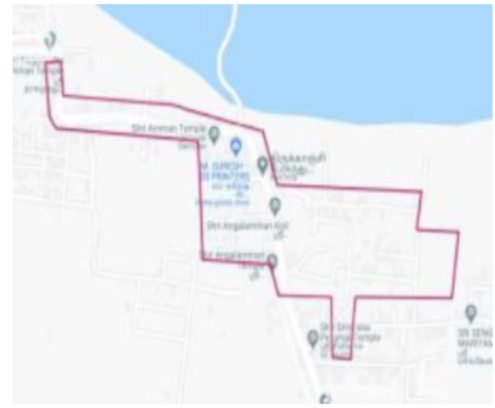

Google Map View